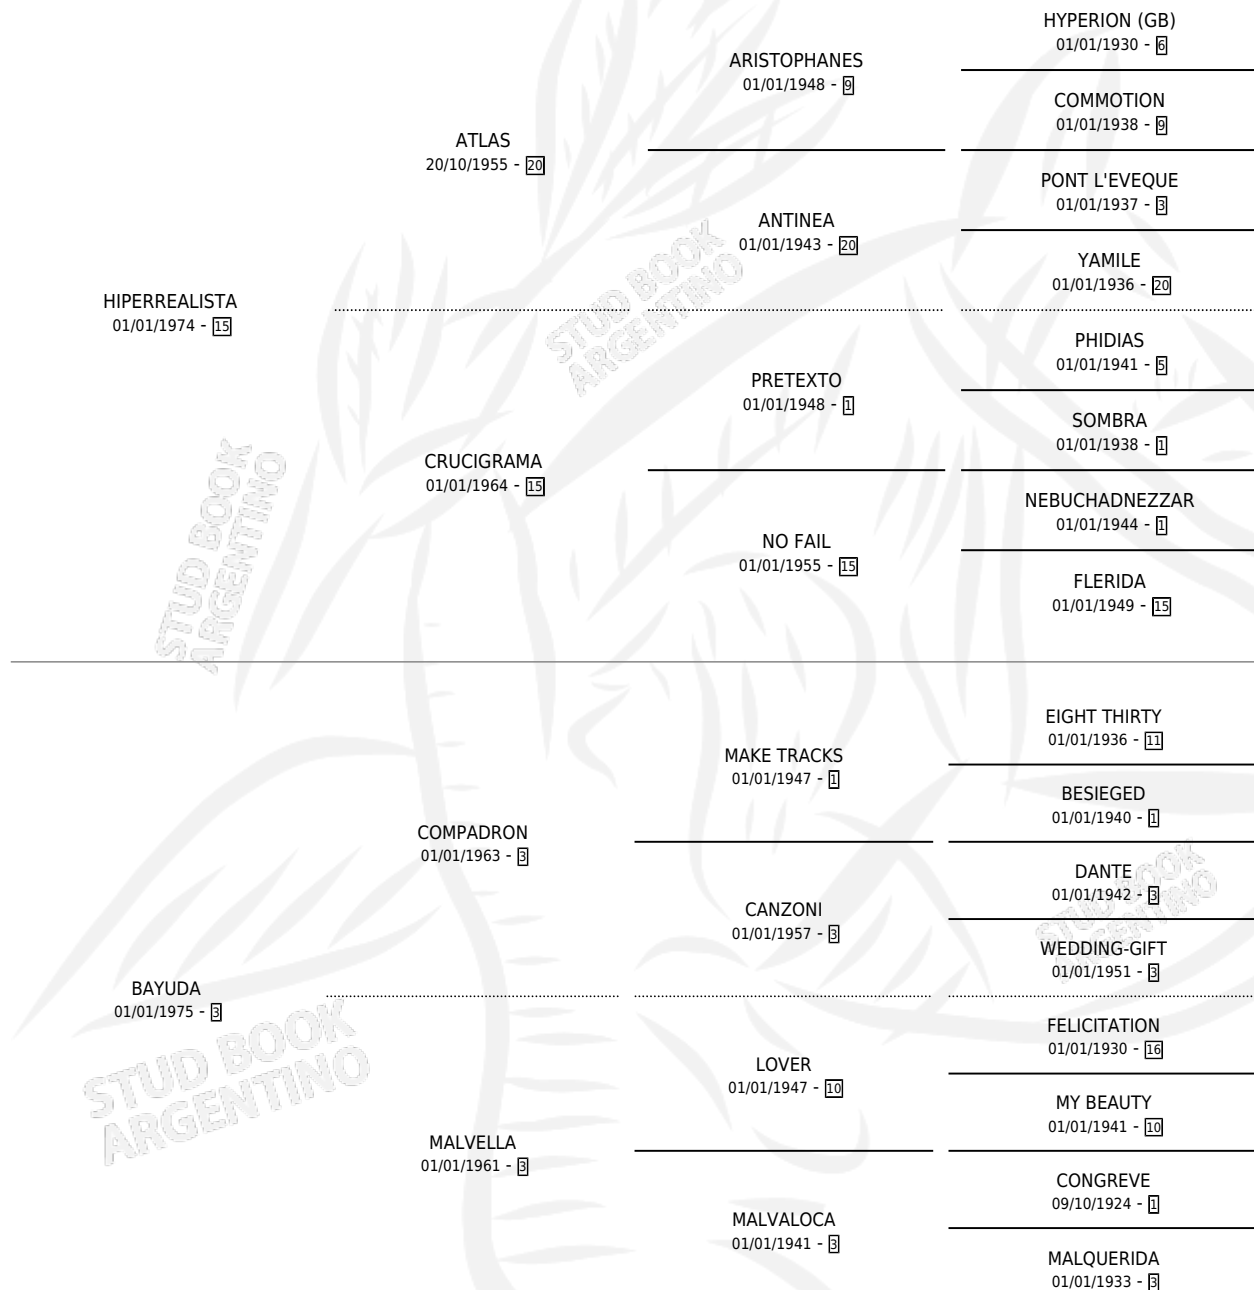

LINDA LAURA

por HIPERREALISTA y BAYUDA por COMPADRON

Argentina · Hembra · Alazan · SP · 10/10/1985
Familia 3-h · Volumen 32

ESTADO

TIPIFICACIÓN SANGUÍNEA	✓
TIPIFICACIÓN POR ADN	X
PASAPORTE	X
IDENTIFICACIÓN POR MICROCHIP	X
REPRODUCTOR	✓

Lugar de nacimiento: Amigos

Criador: Amigos

~

HIJOS

	MACHOS	HEMBRAS
4 NACIERON	2	2

SIN ACTUACIONES

PEDIGREE

CAMPAÑA

Solo carreras oficiales de Argentina

POR EDAD

EDAD	CC	1°	2°	3°	4°	5°	NP	CLC	CLG	CLCG1	CLGG1	IMPORTE	GANANCIA / CC
2 AÑOS	1	0	0	1	0	0	0	0	0	0	0	\$792	\$792
TOTALES	1	0	0	1	0	0	0	0	0	0	0	\$792	\$792
%		0.0%	0.0%	100%	0.0%	0.0%	0.0%	0.0%	0.0%	0.0%	0.0%		