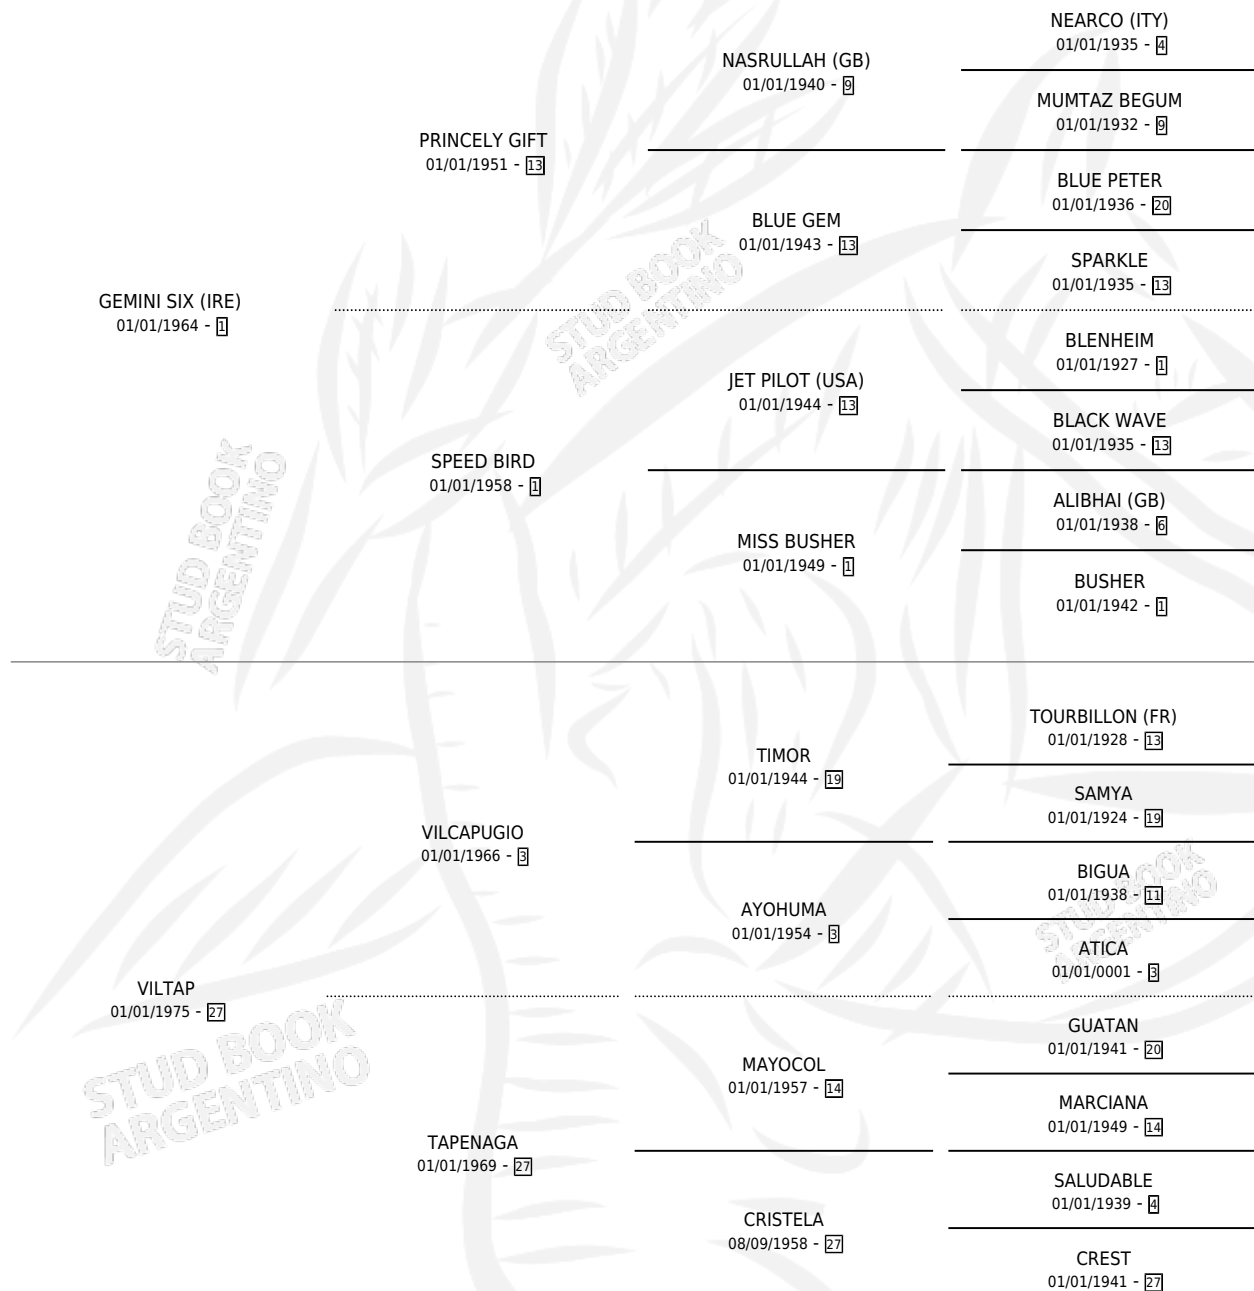

SALUDKILIMANJARO

por GEMINI SIX (IRE) y VILTAP por VILCAPUGIO

Argentina · Macho · Zaino · SP · 26/10/1985
Familia 27-a · Volumen 32

ESTADO

TIPIFICACIÓN SANGUÍNEA	X
TIPIFICACIÓN POR ADN	X
PASAPORTE	X
IDENTIFICACIÓN POR MICROCHIP	X
REPRODUCTOR	X

Lugar de nacimiento: Kilimanjaro

Criador: Sin dato

PEDIGREE

SALUDKILIMANJARO

Datos oficiales del Stud Book Argentino

Documento generado el 14/05/2026

studbook.org.ar