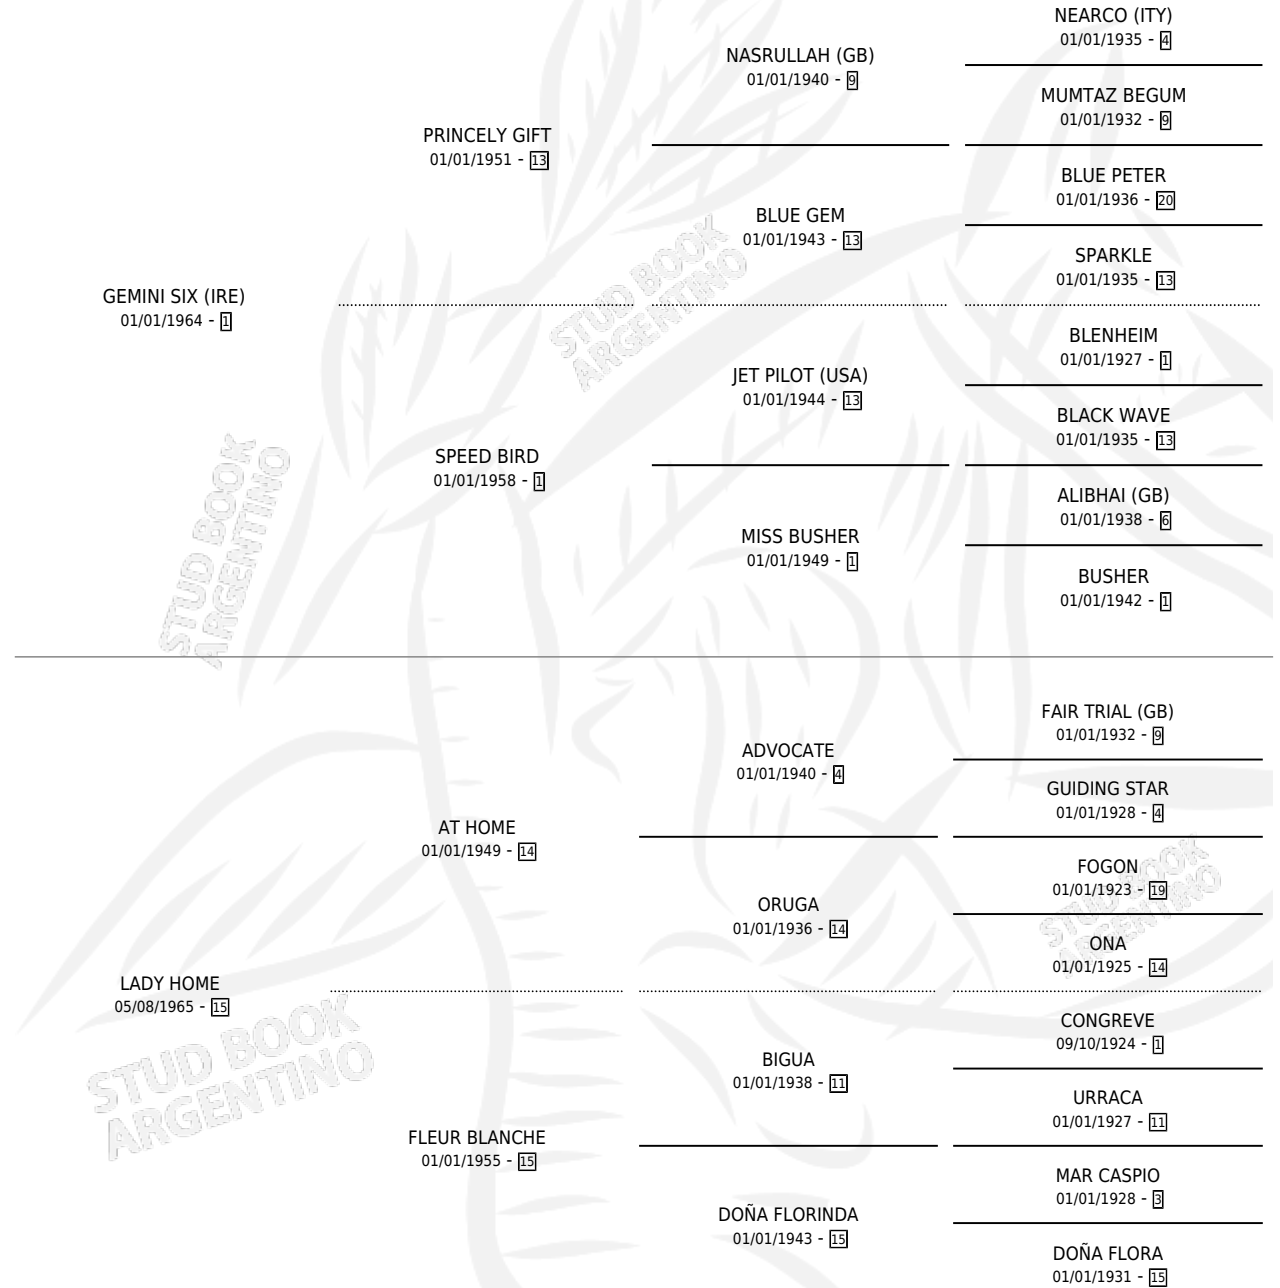

MADAMKILIMANJARO

por GEMINI SIX (IRE) y LADY HOME por AT HOME

Argentina · Hembra · Zaino · SP · 30/10/1985
Familia 15 · Volumen 32

ESTADO

TIPIFICACIÓN SANGUÍNEA	X
TIPIFICACIÓN POR ADN	X
PASAPORTE	X
IDENTIFICACIÓN POR MICROCHIP	X
REPRODUCTOR	X

Lugar de nacimiento: Kilimanjaro

Criador: Sin dato

PEDIGREE

MADAMKILIMANJARO

Datos oficiales del Stud Book Argentino

Documento generado el 15/05/2026

studbook.org.ar