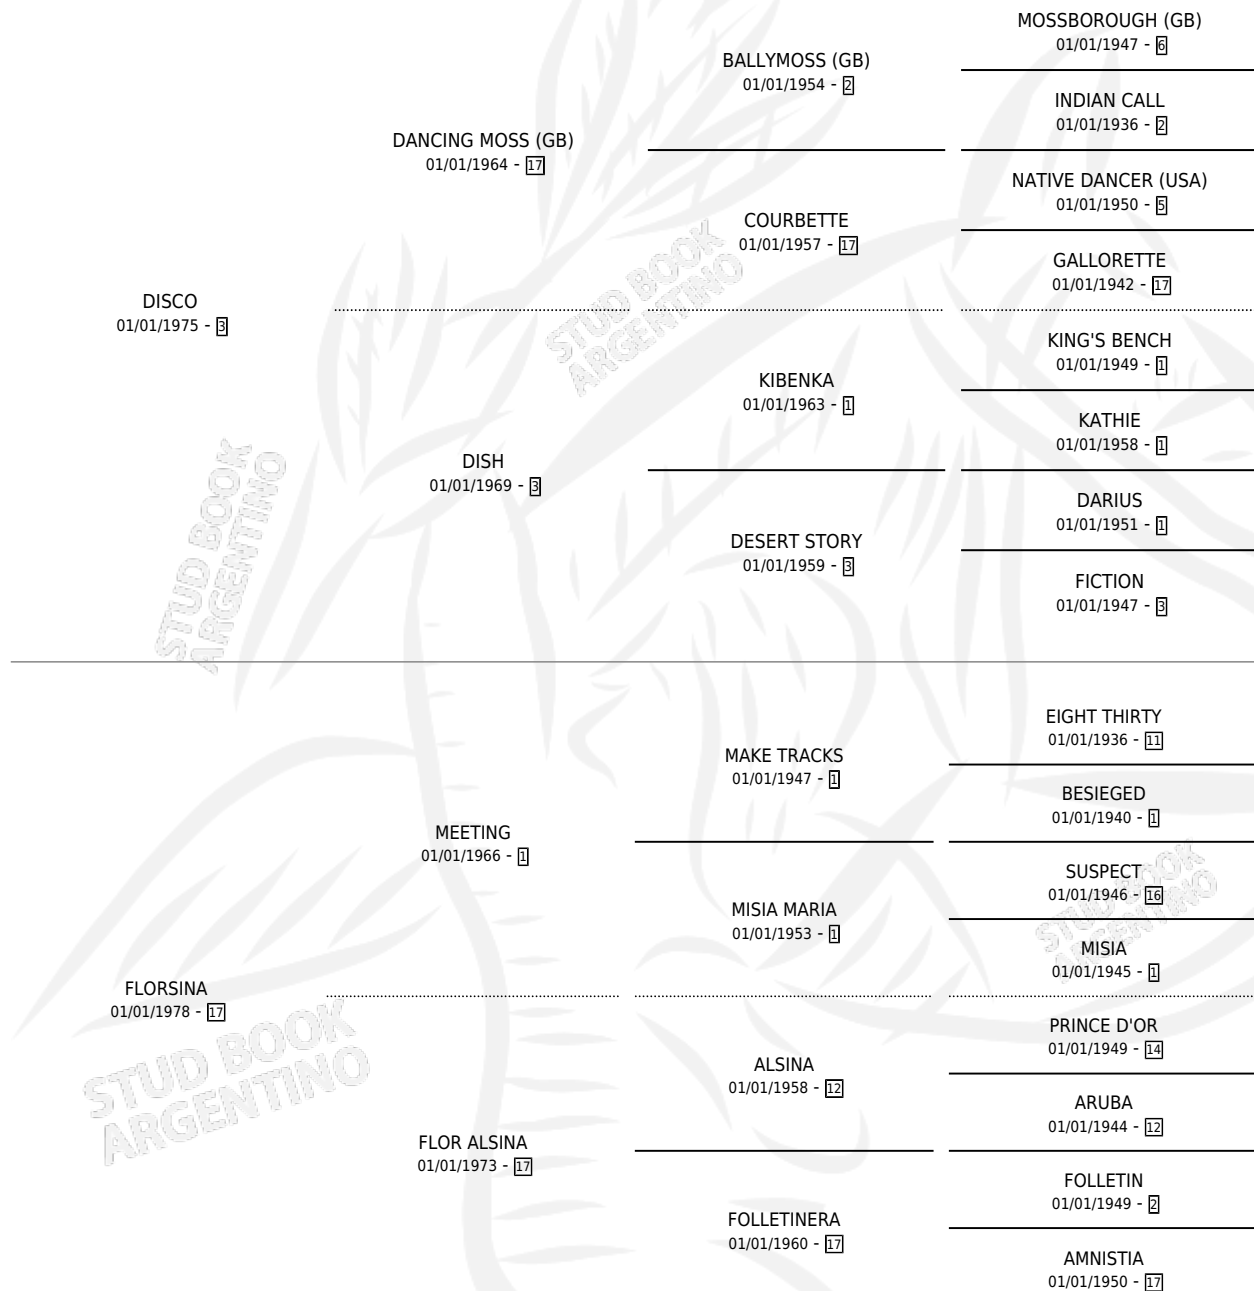

DIS FLOR

por DISCO y FLORSINA por MEETING

Argentina · Macho · Alazan · SP · 26/09/1985
Familia 17-c · Volumen 32

ESTADO

TIPIFICACIÓN SANGUÍNEA	X
TIPIFICACIÓN POR ADN	X
PASAPORTE	X
IDENTIFICACIÓN POR MICROCHIP	X
REPRODUCTOR	X

Lugar de nacimiento: Aguaribay

Criador: Sin dato

PEDIGREE

DIS FLOR

Datos oficiales del Stud Book Argentino

Documento generado el 02/05/2026

studbook.org.ar