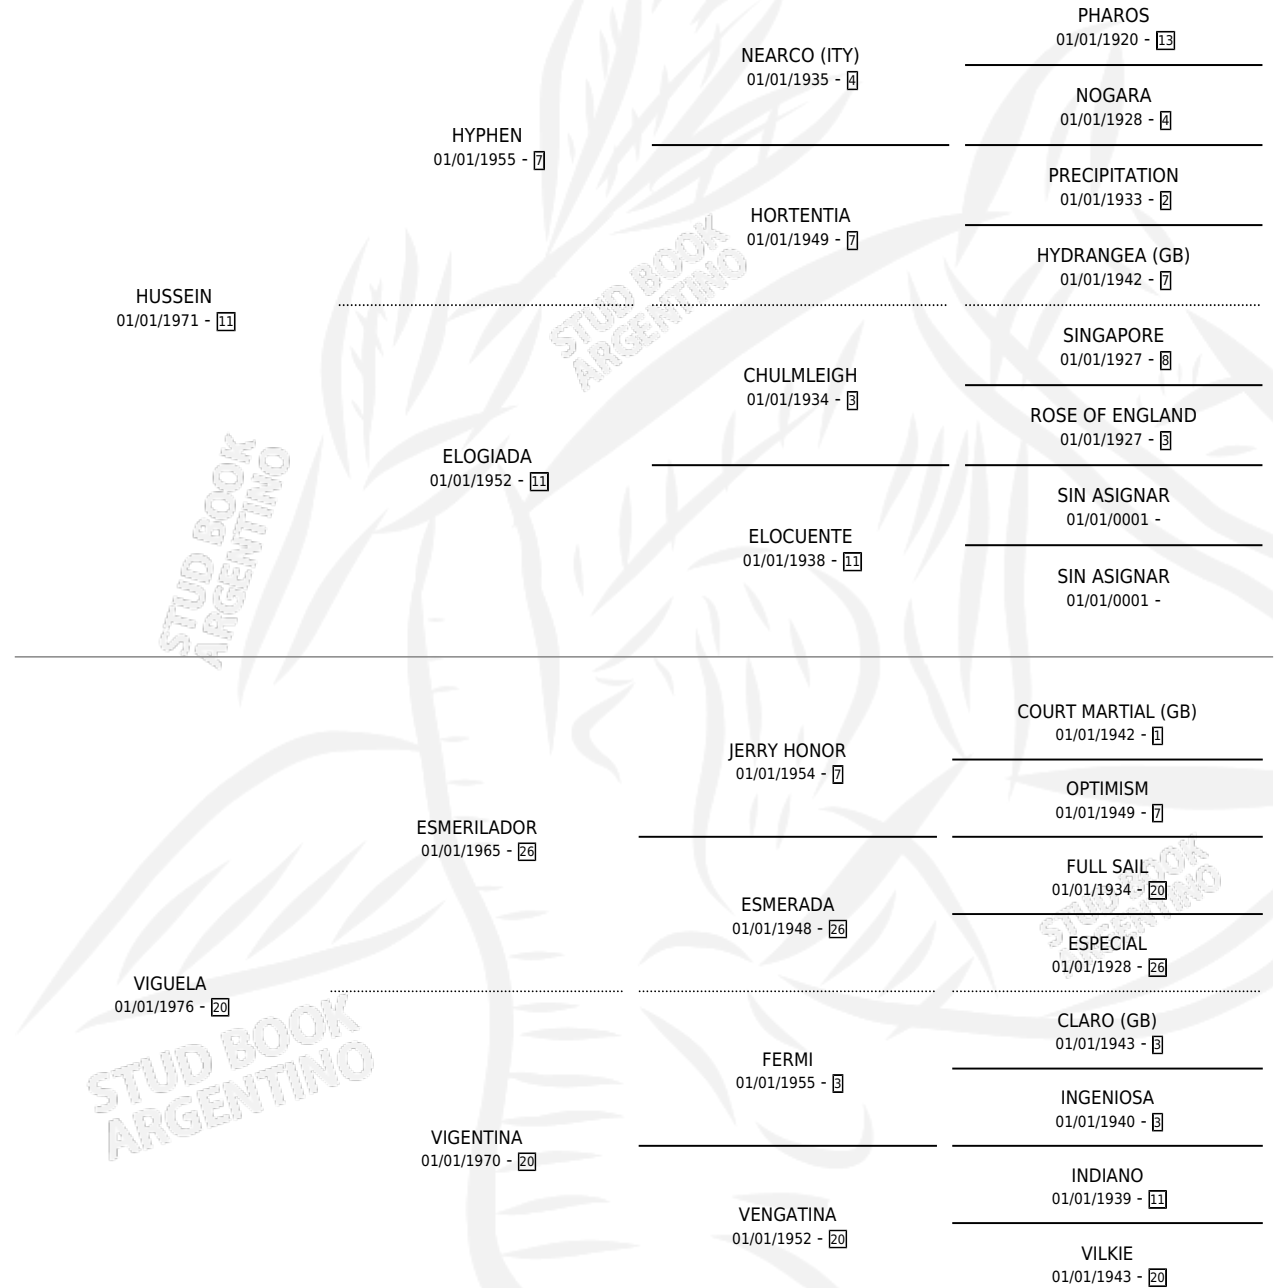

EL PERICON

por HUSSEIN y VIGUELA por ESMERILADOR

Argentina · Macho · Alazan · SP · 04/10/1985
Familia 20 · Volumen 32

ESTADO

TIPIFICACIÓN SANGUÍNEA	X
TIPIFICACIÓN POR ADN	X
PASAPORTE	X
IDENTIFICACIÓN POR MICROCHIP	X
REPRODUCTOR	X

Lugar de nacimiento: Don Benigno

Criador: Don Benigno

PEDIGREE

EL PERICON

Datos oficiales del Stud Book Argentino

Documento generado el 09/05/2026

studbook.org.ar