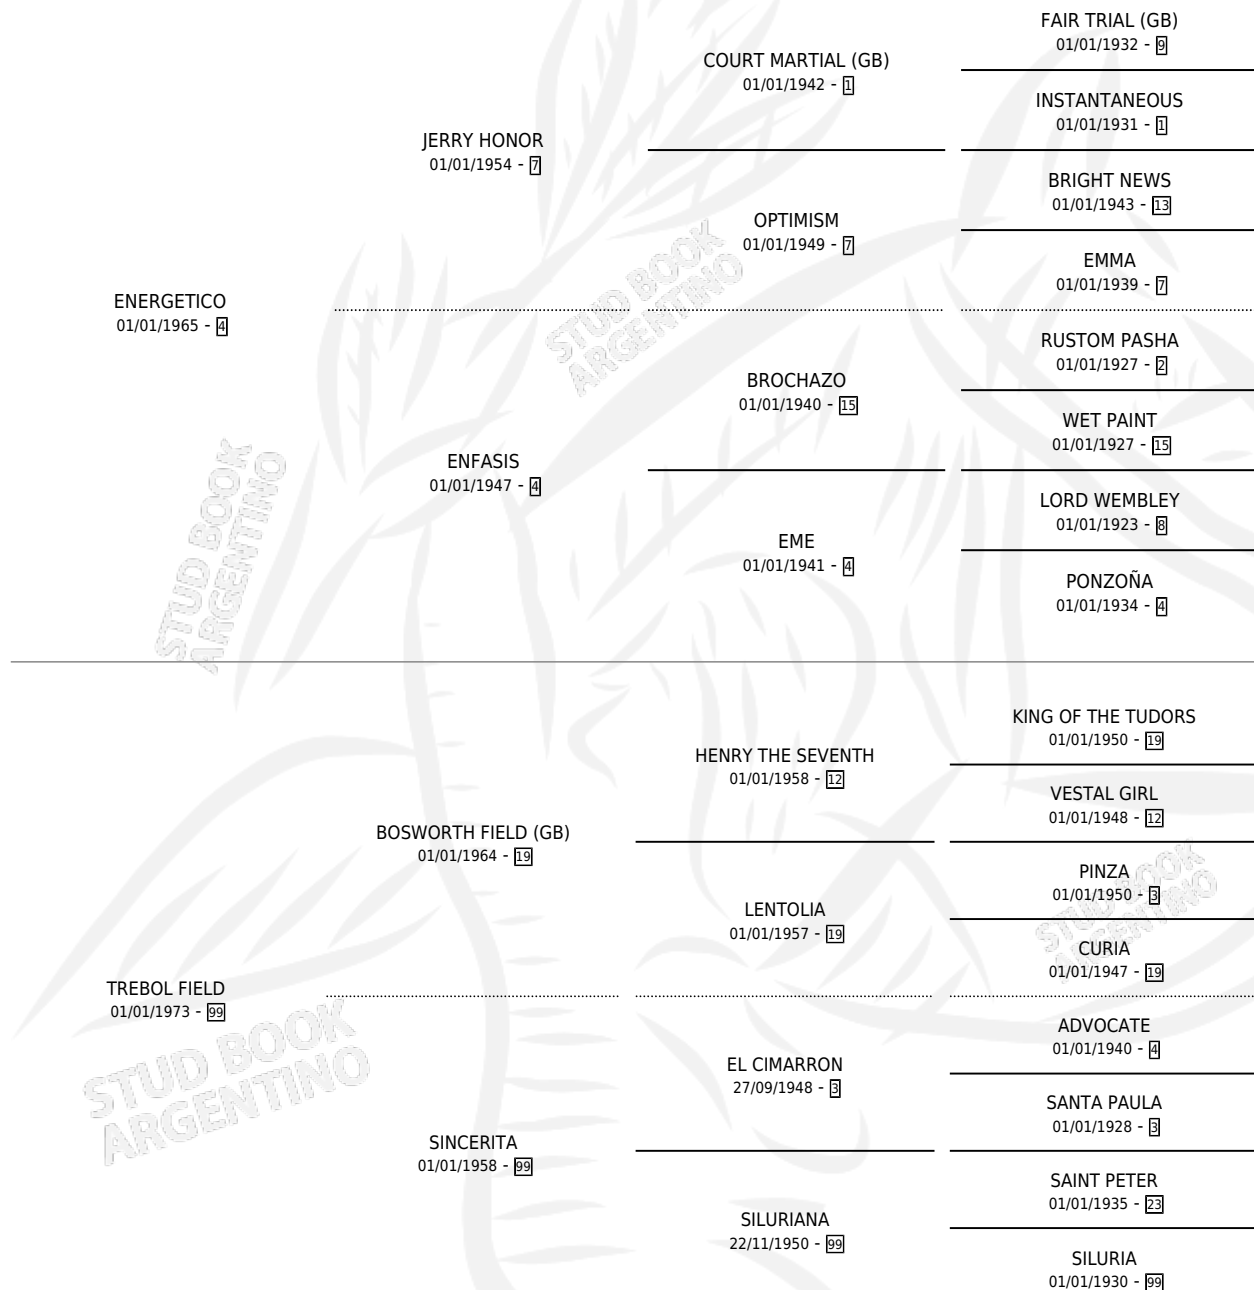

YOKY

por **ENERGETICO** y **TREBOL FIELD** por **BOSWORTH FIELD**
(GB)

Argentina · Hembra · Alazan · SP · 01/10/1985
Familia 99 · Volumen 32

ESTADO

TIPIFICACIÓN SANGUÍNEA	X
TIPIFICACIÓN POR ADN	X
PASAPORTE	X
IDENTIFICACIÓN POR MICROCHIP	X
REPRODUCTOR	X

Lugar de nacimiento: Don Esteban
Criador: Sin dato

PEDIGREE