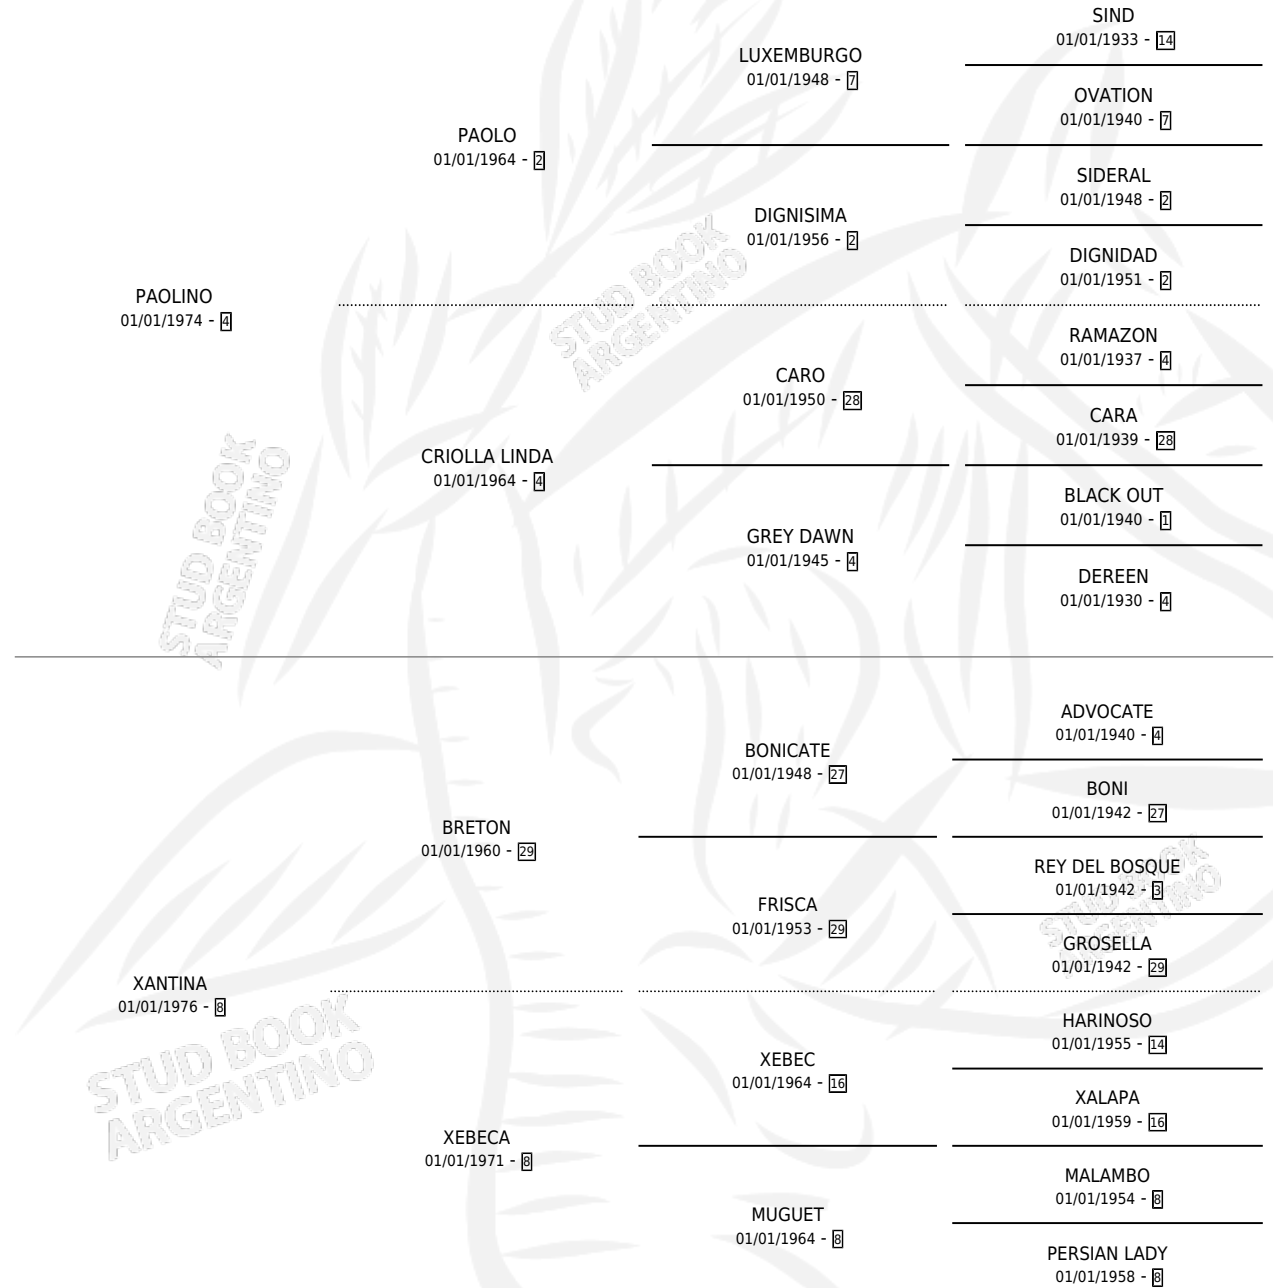

CRUZ POL

por PAOLINO y XANTINA por BRETON

Argentina · Macho · Zaino · SP · 22/10/1985
Familia 8-i · Volumen 32

ESTADO

TIPIFICACIÓN SANGUÍNEA	X
TIPIFICACIÓN POR ADN	X
PASAPORTE	X
IDENTIFICACIÓN POR MICROCHIP	X
REPRODUCTOR	X

Lugar de nacimiento: Bordenave

Criador: Sin dato

PEDIGREE

CRUZ POL

Datos oficiales del Stud Book Argentino

Documento generado el 11/05/2026

studbook.org.ar