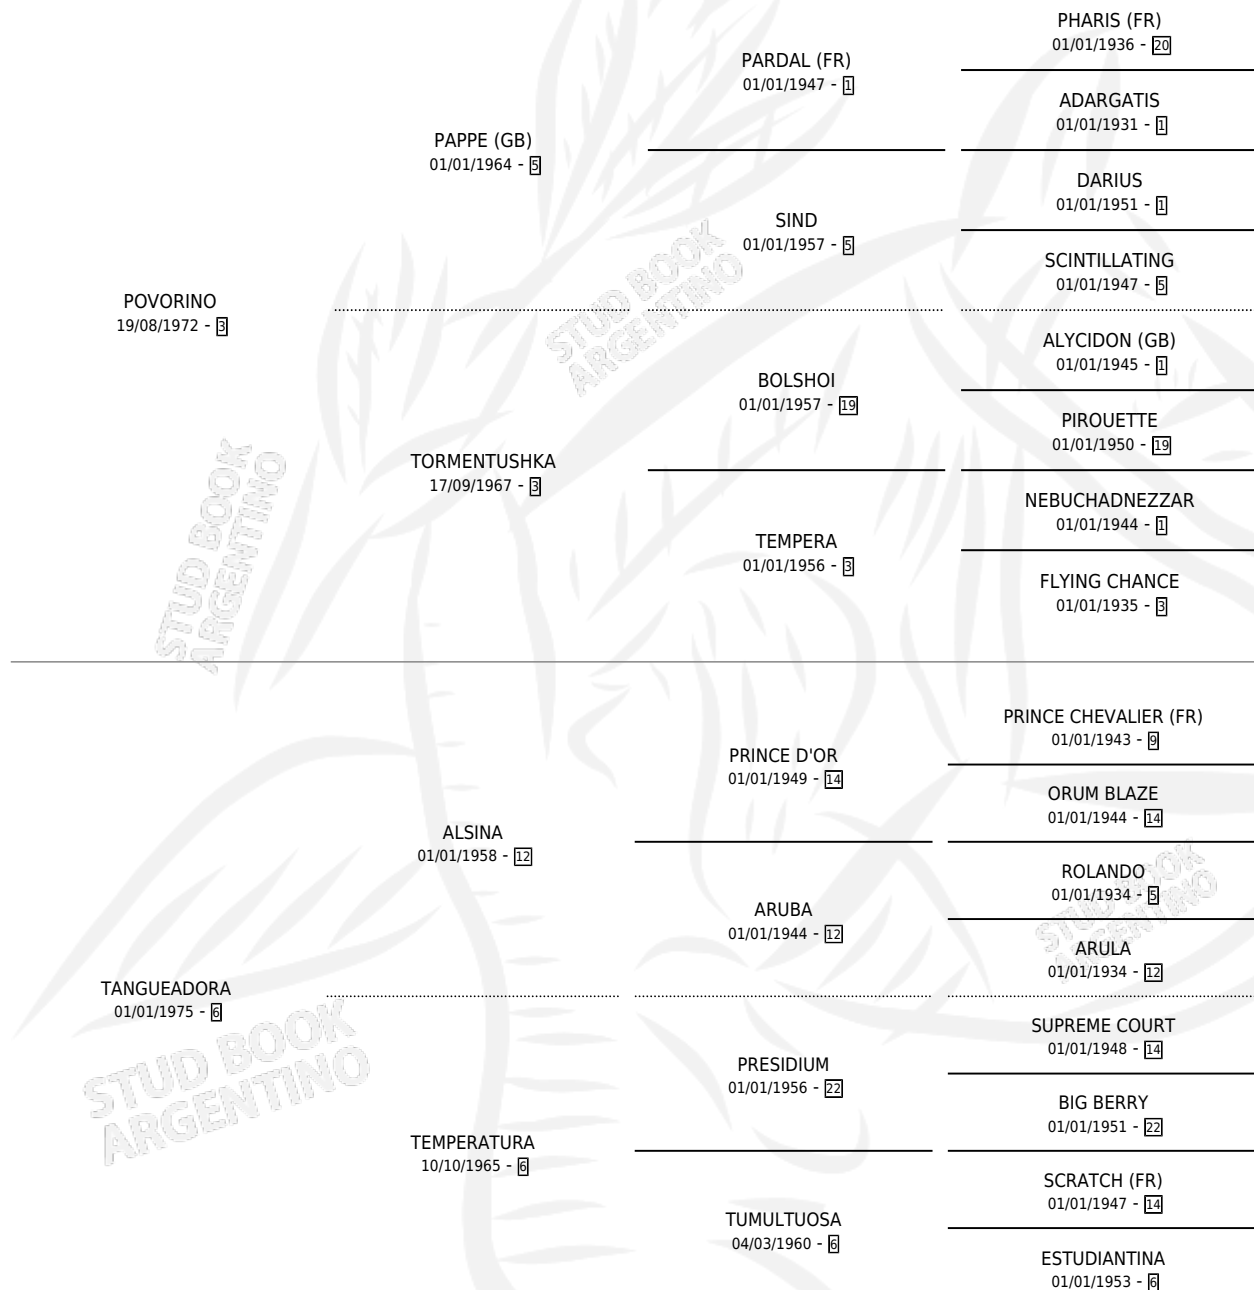

TAMBERA

por **POVORINO** y **TANGUEADORA** por **ALSINA**

Argentina · Hembra · Zaino · SP · 27/09/1985
Familia 6-f · Volumen 32

ESTADO

TIPIFICACIÓN SANGUÍNEA	✓
TIPIFICACIÓN POR ADN	X
PASAPORTE	X
IDENTIFICACIÓN POR MICROCHIP	X
REPRODUCTOR	✓

Lugar de nacimiento: San Luis II

Criador: Sin dato

~

HIJOS

	MACHOS	HEMBRAS
4 NACIERON	3	1
1 CORRIERON	1	0

SIN ACTUACIONES

PEDIGREE

CAMPAÑA

Solo carreras oficiales de Argentina

POR EDAD

EDAD	CC	1°	2°	3°	4°	5°	NP	CLC	CLG	CLCG1	CLGG1	IMPORTE	GANANCIA / CC
5 AÑOS	11	3	1	1	1	1	4	0	0	0	0	\$0	\$0
TOTALES	11	3	1	1	1	1	4	0	0	0	0	\$0	\$0
%		27.3%	9.1%	9.1%	9.1%	9.1%	36.4%	0.0%	0.0%	0.0%	0.0%		