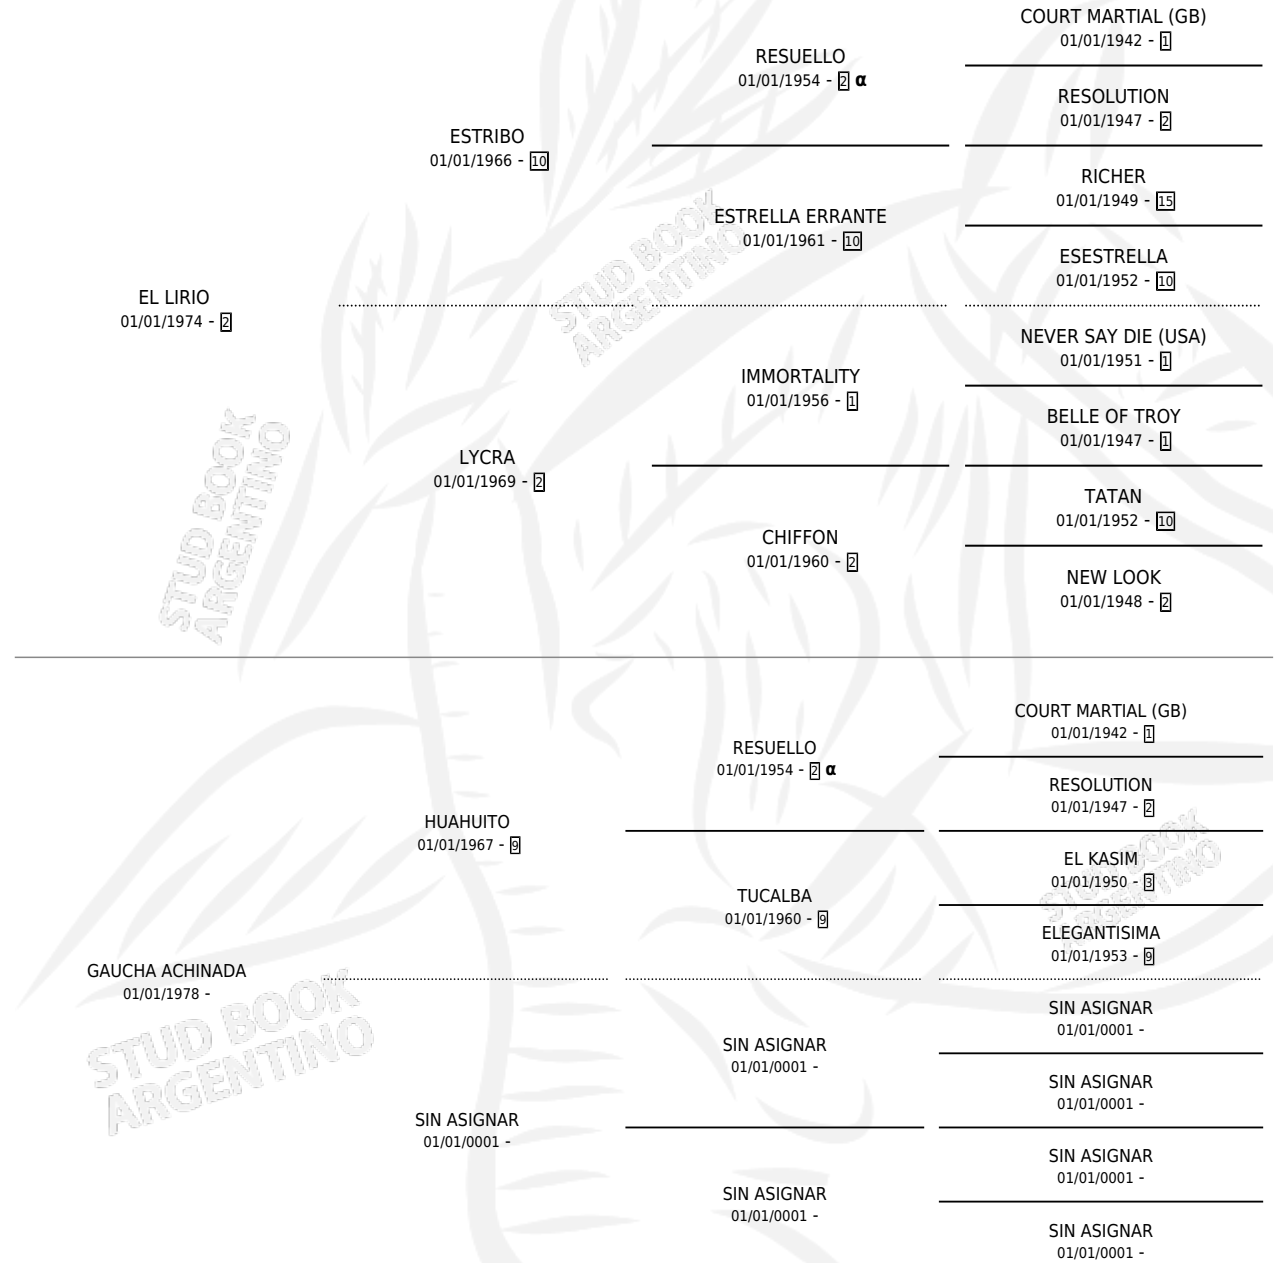

CHINA ROSA

por **EL LIRIO** y **GAUCHA ACHINADA** por **HUAHUITO**

Argentina · Hembra · Alazan · SP · 03/10/1985
Familia · Volumen 32

ESTADO

TIPIFICACIÓN SANGUÍNEA	✓
TIPIFICACIÓN POR ADN	X
PASAPORTE	X
IDENTIFICACIÓN POR MICROCHIP	X
REPRODUCTOR	✓

Lugar de nacimiento: Mac Gregor

Criador: Mac Gregor

~

HIJOS

	MACHOS	HEMBRAS
1 NACIERON	1	0
1 CORRIERON	1	0
1 GANARON	1	0
0 GANADORES CL	0 GANADORES GR	0 GANADORES G1

PEDIGREE

INBREEDING : α