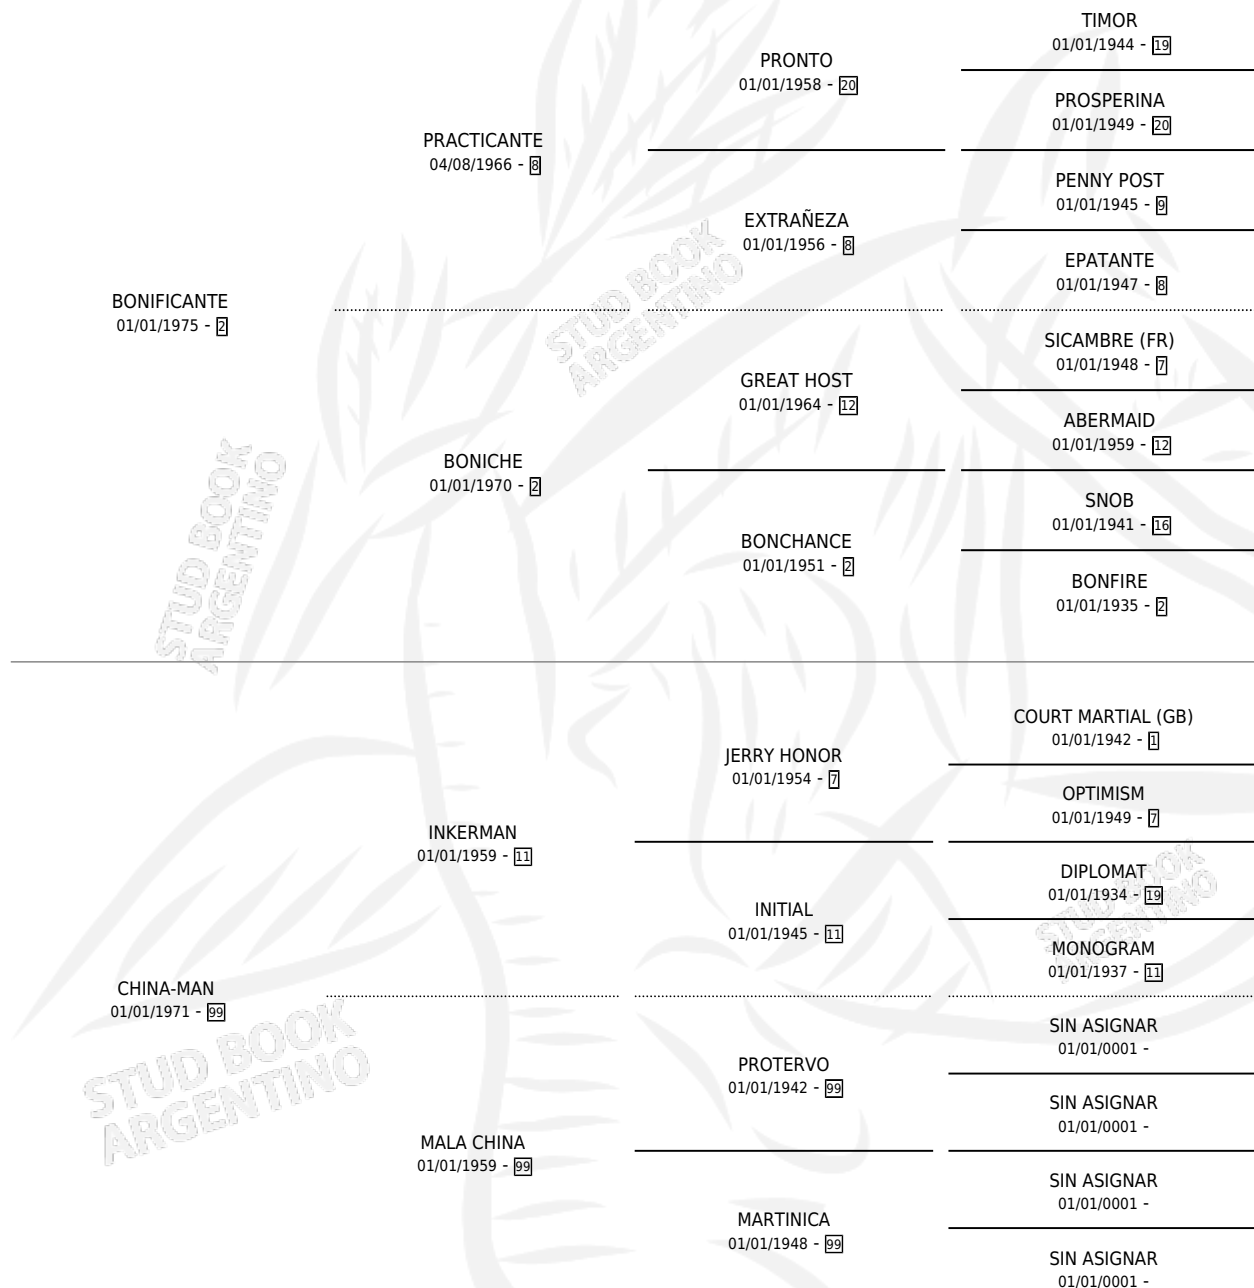

BONIFICACION

por **BONIFICANTE** y **CHINA-MAN** por **INKERMAN**

Argentina · Hembra · Zaino Colorado · SP · 26/09/1985
Familia 99 · Volumen 32

ESTADO

TIPIFICACIÓN SANGUÍNEA	X
TIPIFICACIÓN POR ADN	X
PASAPORTE	X
IDENTIFICACIÓN POR MICROCHIP	X
REPRODUCTOR	X

Lugar de nacimiento: Don Angel

Criador: Sin dato

PEDIGREE

CAMPAÑA

Solo carreras oficiales de Argentina

POR EDAD

EDAD	CC	1°	2°	3°	4°	5°	NP	CLC	CLG	CLCG1	CLGG1	IMPORTE	GANANCIA / CC
3 AÑOS	6	0	0	1	0	1	4	0	0	0	0	\$0	\$0
5 AÑOS	2	0	0	0	0	0	2	0	0	0	0	\$0	\$0
TOTALES	8	0	0	1	0	1	6	0	0	0	0	\$0	\$0
%		0.0%	0.0%	12.5%	0.0%	12.5%	75.0%	0.0%	0.0%	0.0%	0.0%		