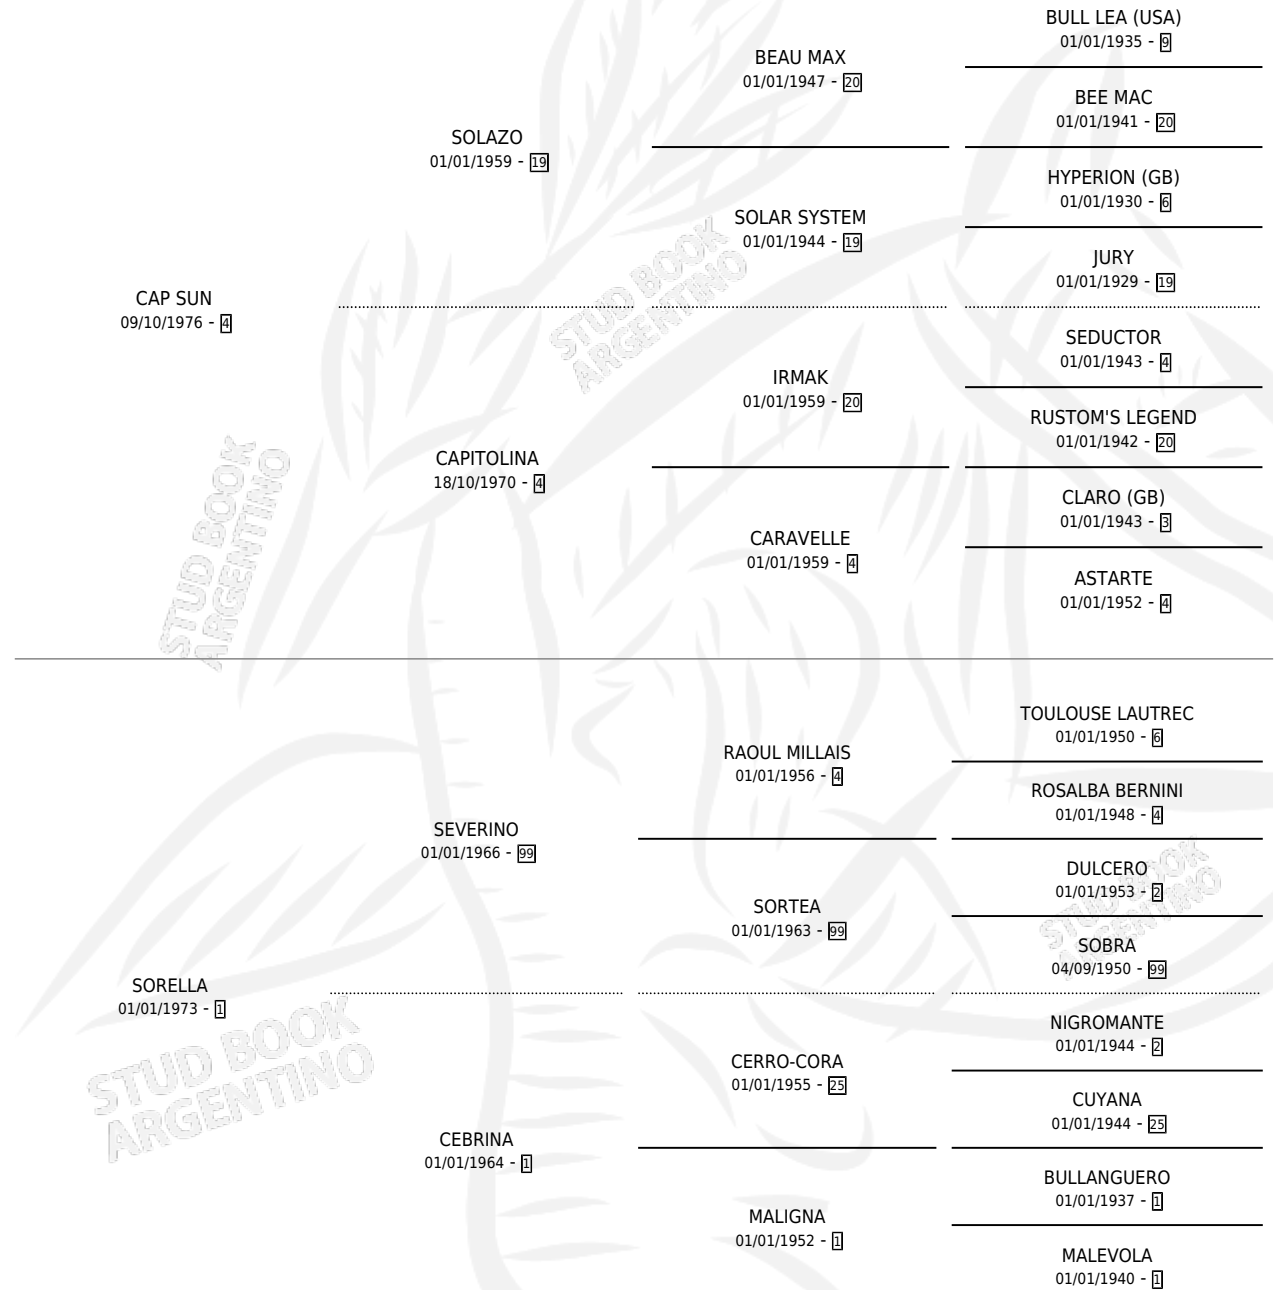

CAPASO

por CAP SUN y SORELLA por SEVERINO

Argentina · Macho · Alazan Tostado · SP · 20/10/1985
Familia 1-h · Volumen 32

ESTADO

TIPIFICACIÓN SANGUÍNEA	X
TIPIFICACIÓN POR ADN	X
PASAPORTE	X
IDENTIFICACIÓN POR MICROCHIP	X
REPRODUCTOR	X

Lugar de nacimiento: El Estrellano

Criador: Sin dato

PEDIGREE

CAMPAÑA

Solo carreras oficiales de Argentina

POR EDAD

EDAD	CC	1°	2°	3°	4°	5°	NP	CLC	CLG	CLCG1	CLGG1	IMPORTE	GANANCIA / CC
4 AÑOS	9	1	1	1	1	2	3	0	0	0	0	\$1,425,000	\$158,333
TOTALES	9	1	1	1	1	2	3	0	0	0	0	\$1,425,000	\$158,333
%		11.1%	11.1%	11.1%	11.1%	22.2%	33.3%	0.0%	0.0%	0.0%	0.0%		