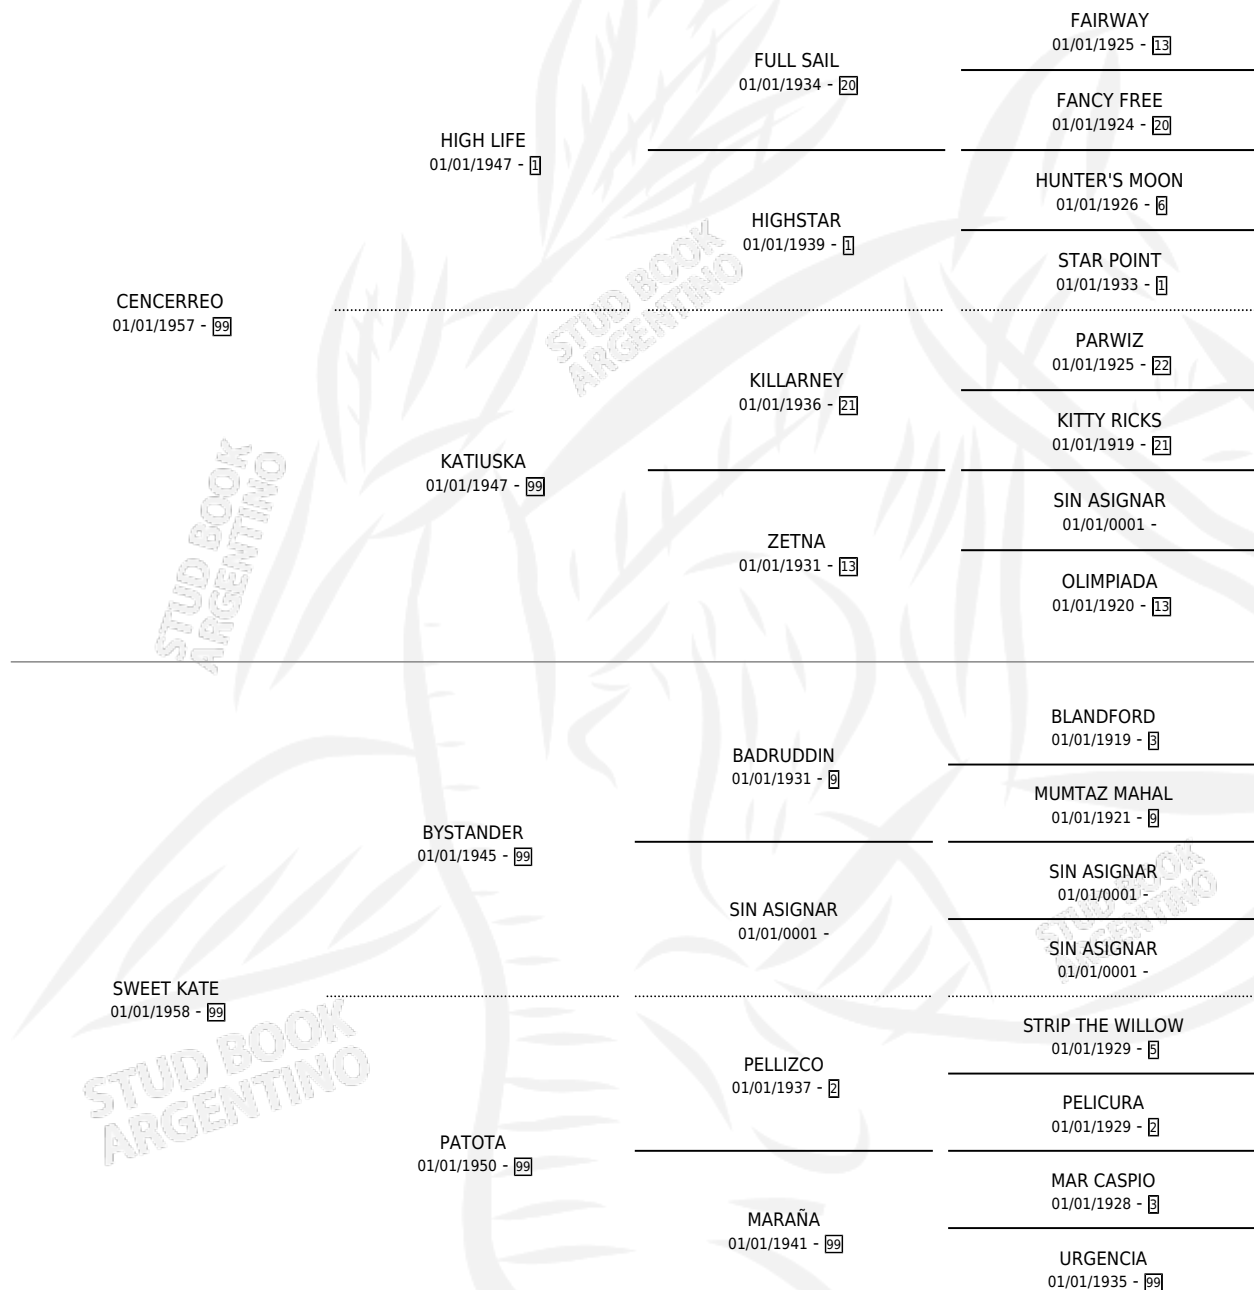

MI ALEJANDRO

por CENCERREO y SWEET KATE por BYSTANDER

Argentina · Macho · Tordillo · SP · 01/01/1968
Familia 99 · Volumen 26

ESTADO

TIPIFICACIÓN SANGUÍNEA	X
TIPIFICACIÓN POR ADN	X
PASAPORTE	X
IDENTIFICACIÓN POR MICROCHIP	X
REPRODUCTOR	✓

Lugar de nacimiento: Campo particular

Criador: Sin dato

~

HIJOS

	MACHOS	HEMBRAS
19 NACIERON	8	11
7 CORRIERON	4	3
6 GANARON	4	2
0 GANADORES CL	0 GANADORES GR	0 GANADORES G1

PEDIGREE