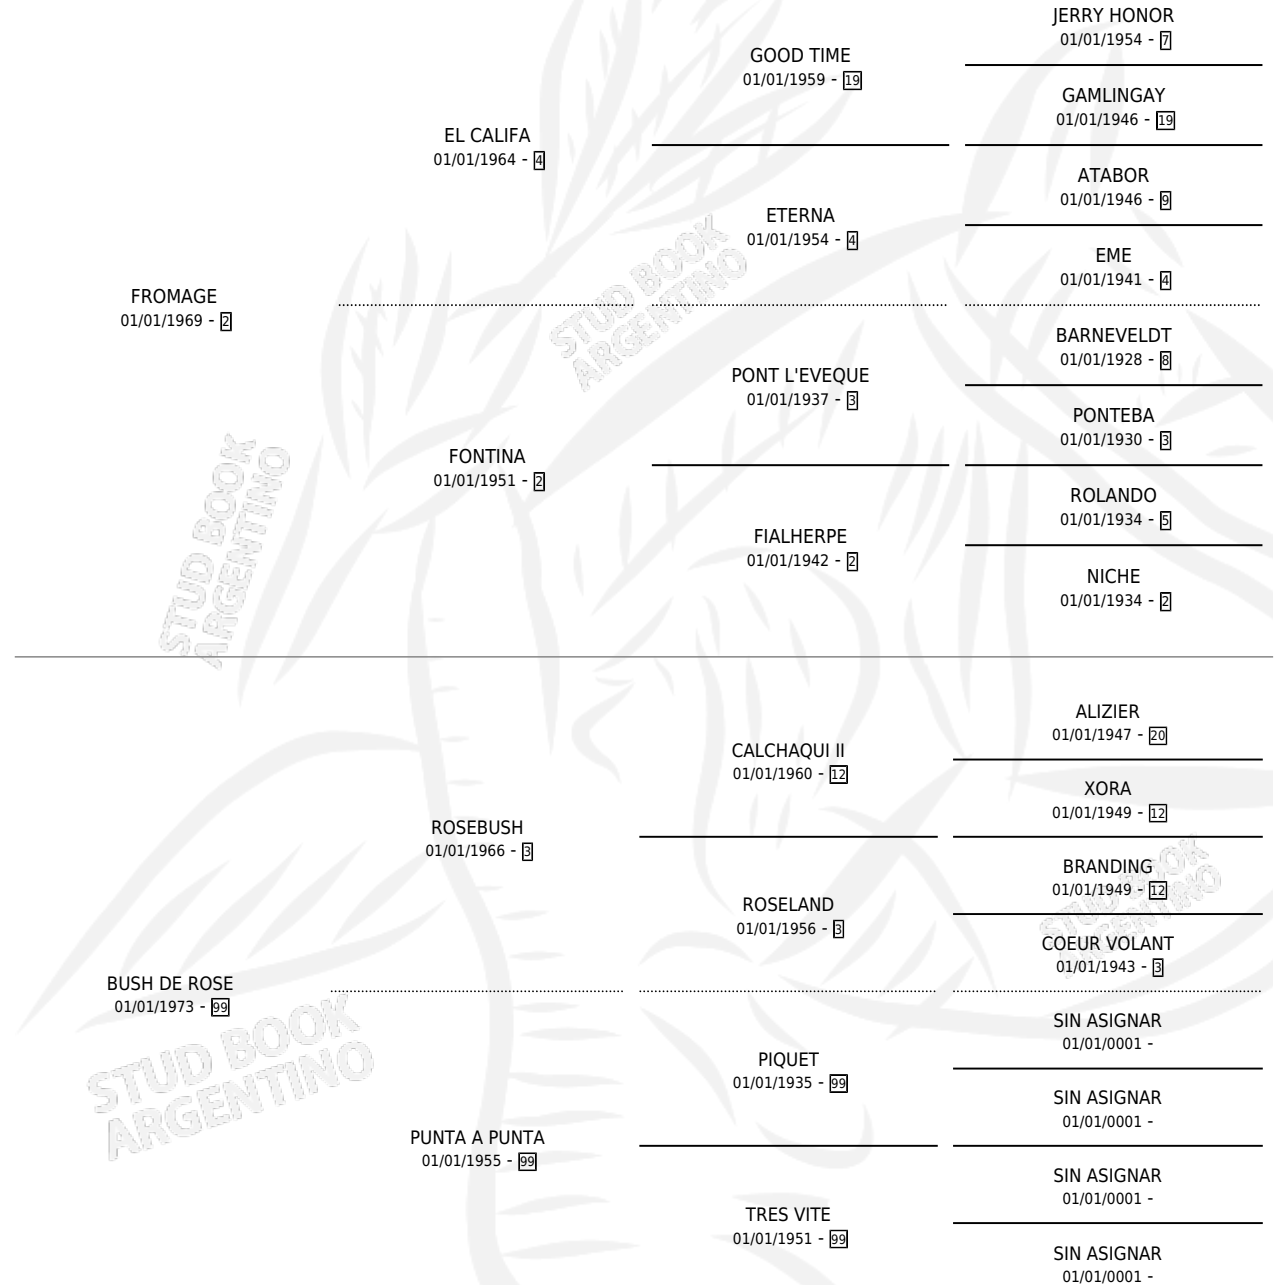

FROBUSH

por FROMAGE y BUSH DE ROSE por ROSEBUSH

Argentina · Macho · Zaino · SP · 24/09/1985
Familia 99 · Volumen 32

ESTADO

TIPIFICACIÓN SANGUÍNEA	X
TIPIFICACIÓN POR ADN	X
PASAPORTE	X
IDENTIFICACIÓN POR MICROCHIP	X
REPRODUCTOR	X

Lugar de nacimiento: Doña Indalecia

Criador: Sin dato

PEDIGREE

FROBUSH

Datos oficiales del Stud Book Argentino

Documento generado el 04/05/2026

studbook.org.ar