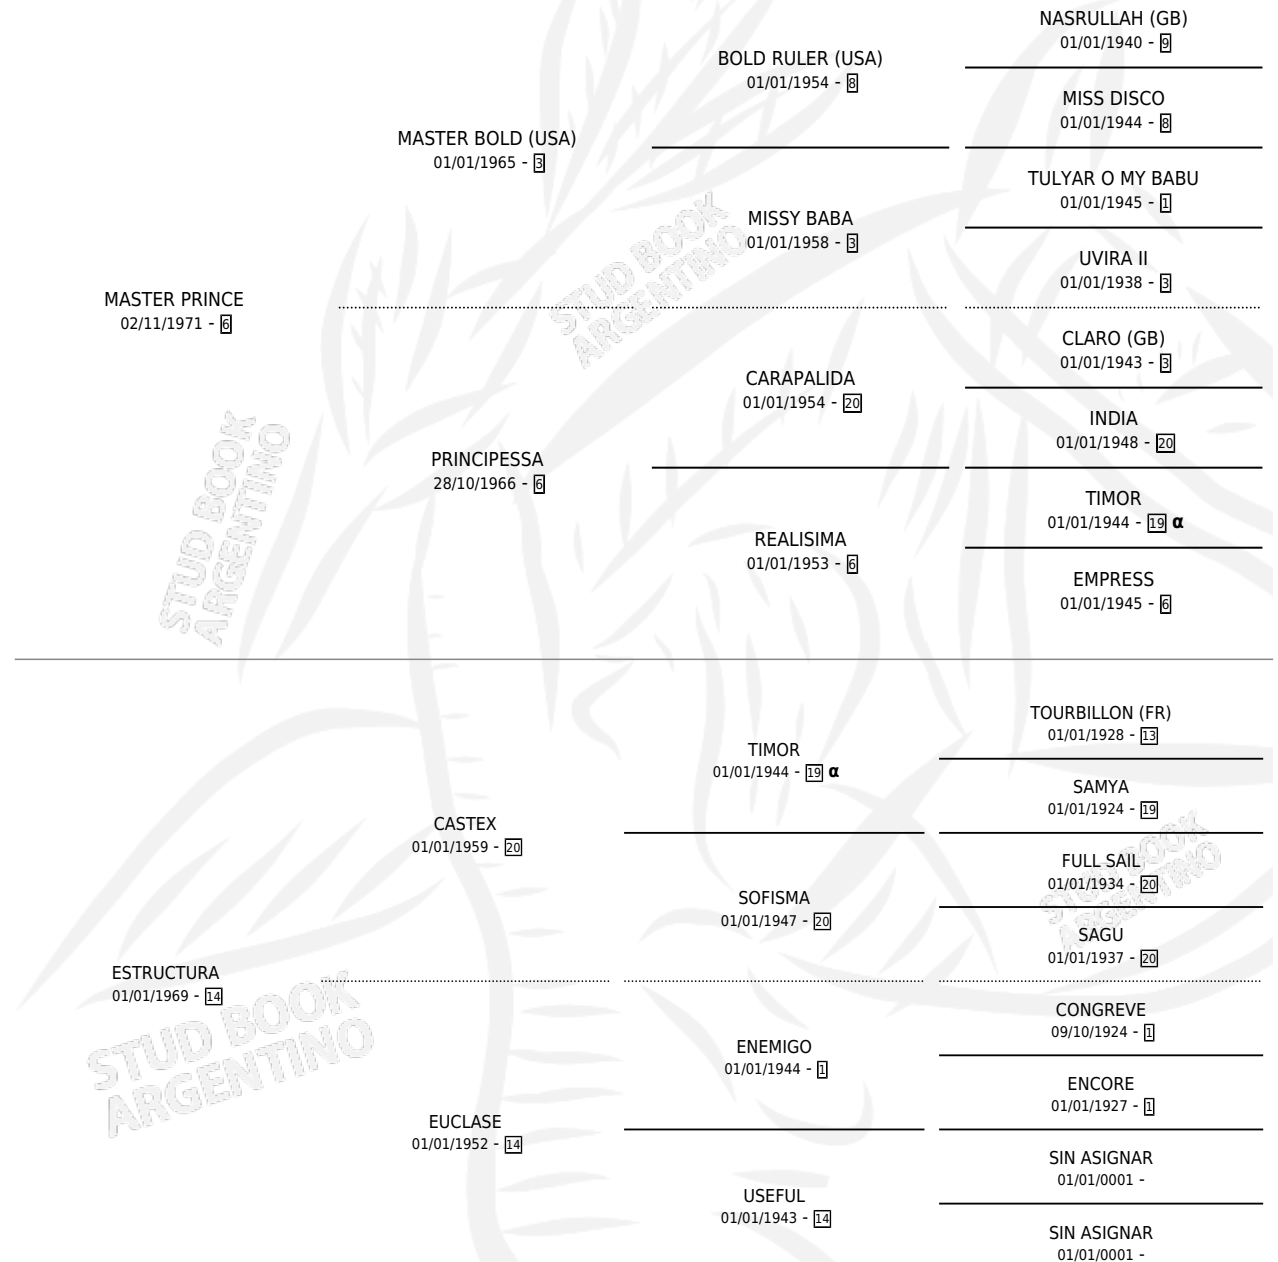

DONG

por **MASTER PRINCE** y **ESTRUCTURA** por **CASTEX**

Argentina · Macho · Alazan · SP · 01/10/1985
Familia 14 · Volumen 32

ESTADO

TIPIFICACIÓN SANGUÍNEA	X
TIPIFICACIÓN POR ADN	X
PASAPORTE	X
IDENTIFICACIÓN POR MICROCHIP	X
REPRODUCTOR	X

Lugar de nacimiento: Los Patacones

Criador: Sin dato

PEDIGREE

INBREEDING : α

DONG

Datos oficiales del Stud Book Argentino

Documento generado el 28/04/2026

studbook.org.ar