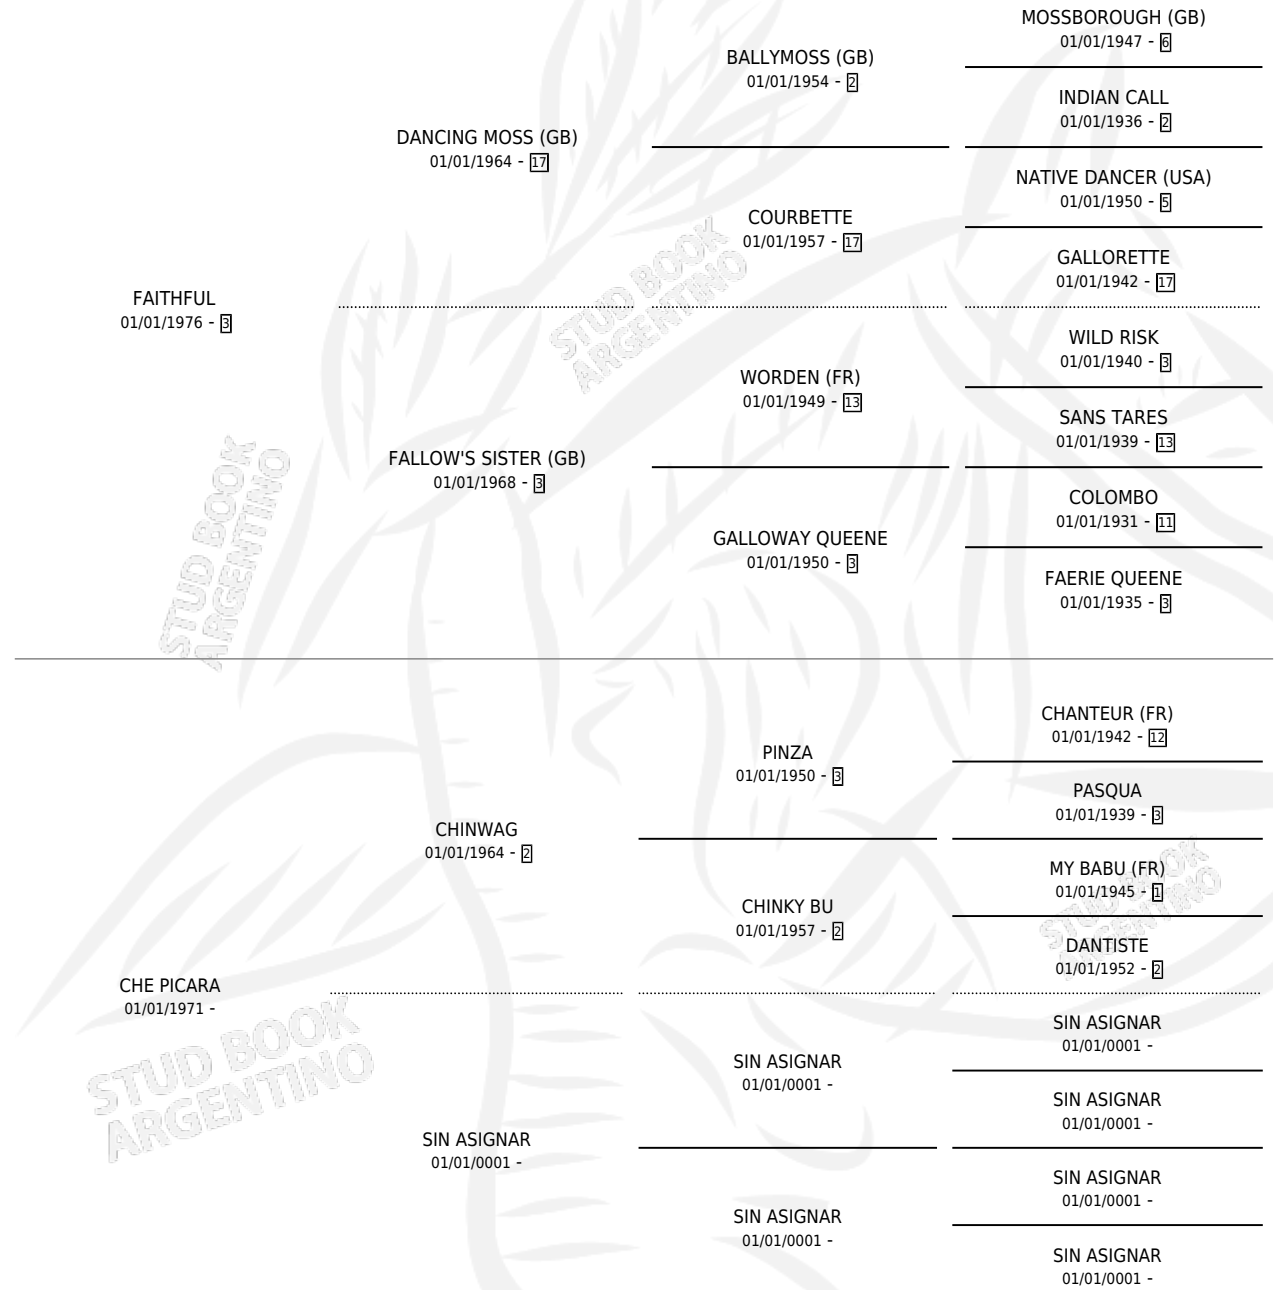

FACILIDAD

por FAITHFUL y CHE PICARA por CHINWAG

Argentina · Hembra · Alazan · SP · 07/10/1985
Familia · Volumen 32

ESTADO

TIPIFICACIÓN SANGUÍNEA	X
TIPIFICACIÓN POR ADN	X
PASAPORTE	X
IDENTIFICACIÓN POR MICROCHIP	X
REPRODUCTOR	X

Lugar de nacimiento: Las Mercedes

Criador: Sin dato

PEDIGREE

FACILIDAD

Datos oficiales del Stud Book Argentino

Documento generado el 04/05/2026

studbook.org.ar