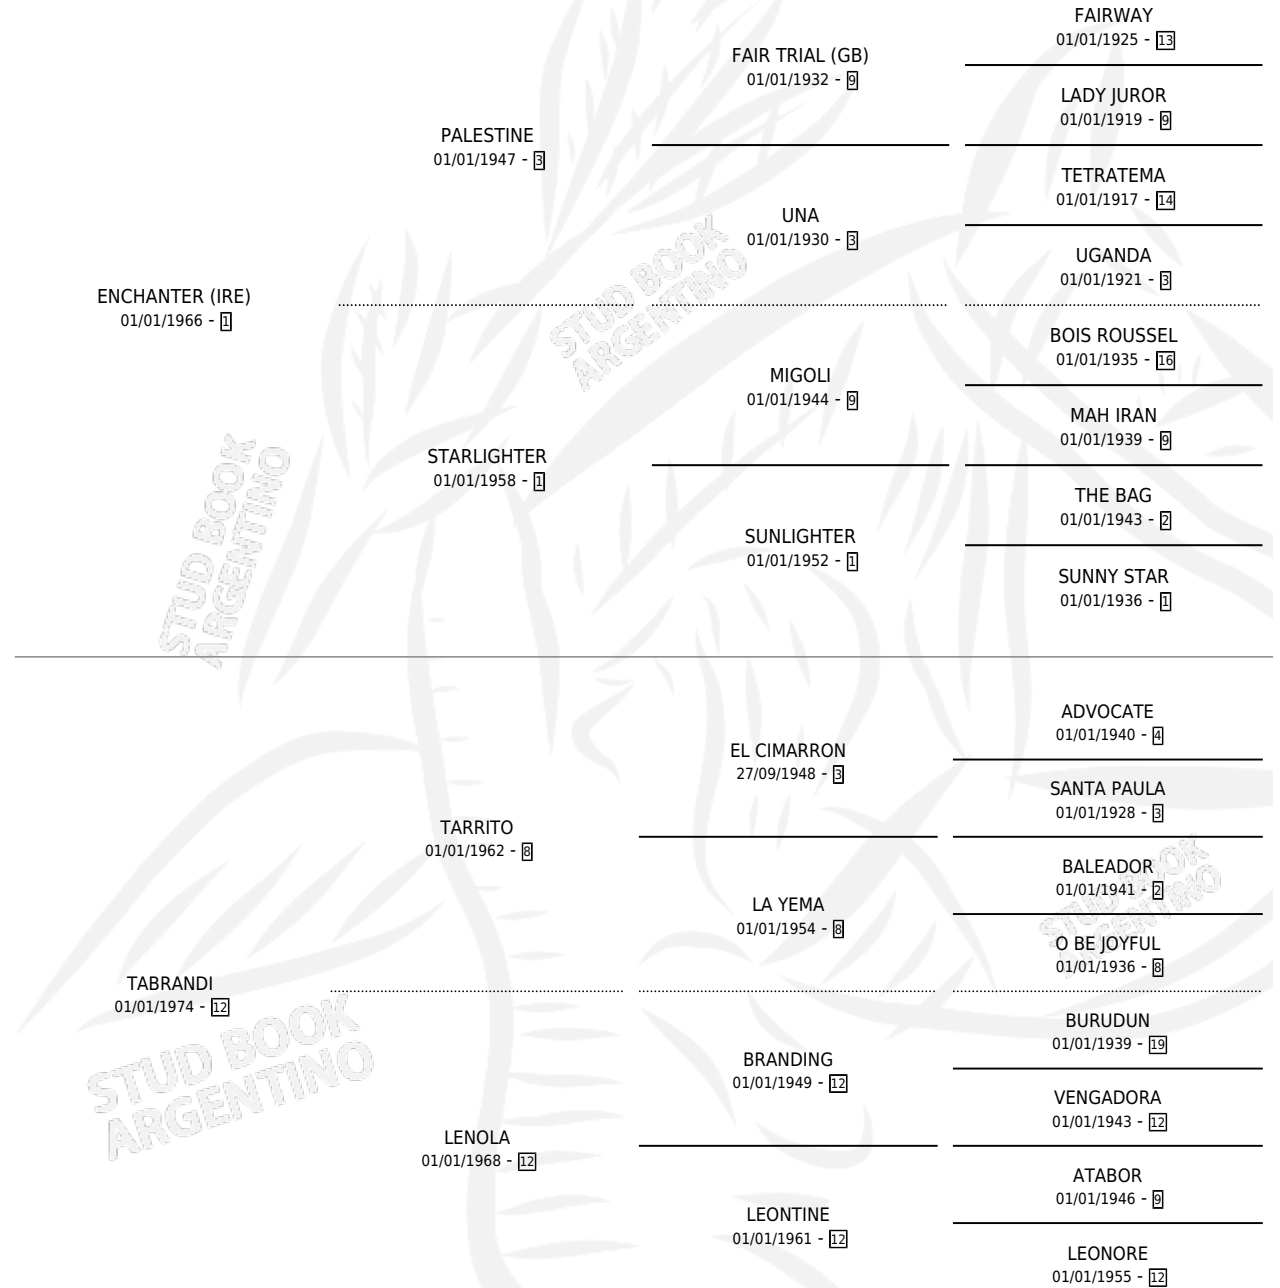

GRAN ENCHANTER

por ENCHANTER (IRE) y TABRANDI por TARRITO

Argentina · Macho · Alazan · SP · 24/09/1985
Familia 12-d · Volumen 32

ESTADO

TIPIFICACIÓN SANGUÍNEA	X
TIPIFICACIÓN POR ADN	X
PASAPORTE	X
IDENTIFICACIÓN POR MICROCHIP	X
REPRODUCTOR	X

Lugar de nacimiento: El Rancho

Criador: Sin dato

PEDIGREE