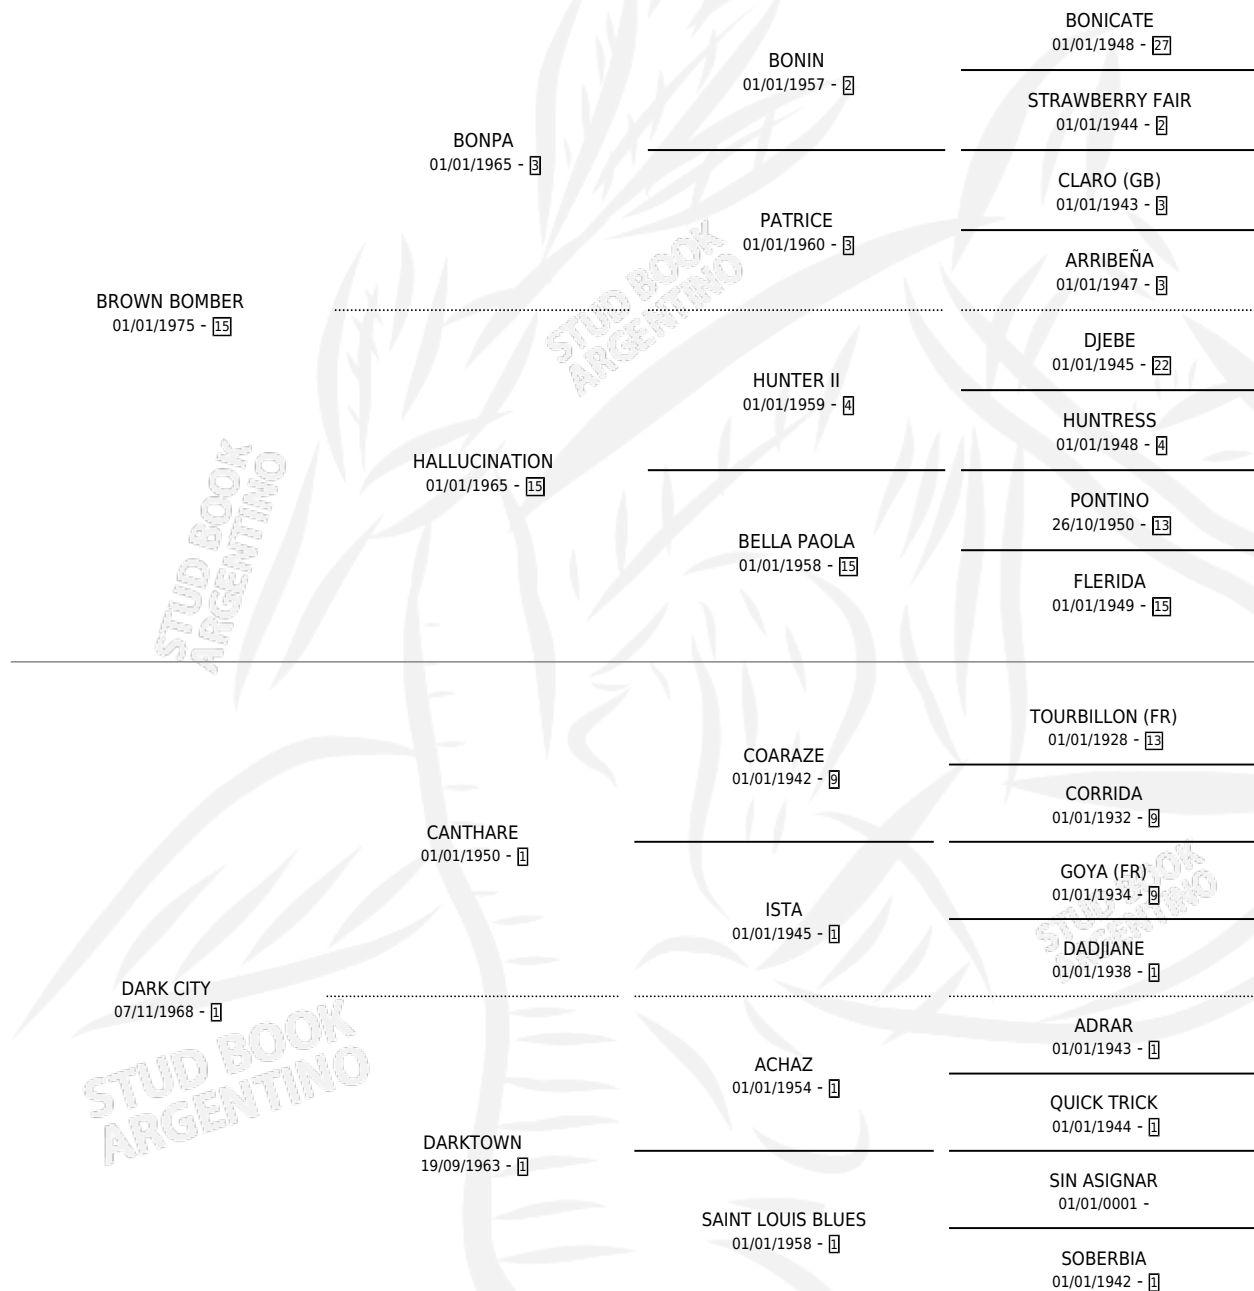

BAQUIRA

por **BROWN BOMBER** y **DARK CITY** por **CANTHARE**

Argentina · Hembra · Zaino · SP · 14/10/1985
Familia 1 · Volumen 32

ESTADO

TIPIFICACIÓN SANGUÍNEA	X
TIPIFICACIÓN POR ADN	X
PASAPORTE	X
IDENTIFICACIÓN POR MICROCHIP	X
REPRODUCTOR	X

Lugar de nacimiento: Don Simeon

Criador: Don Simeon

PEDIGREE

BAQUIRA

Datos oficiales del Stud Book Argentino

Documento generado el 04/05/2026

studbook.org.ar