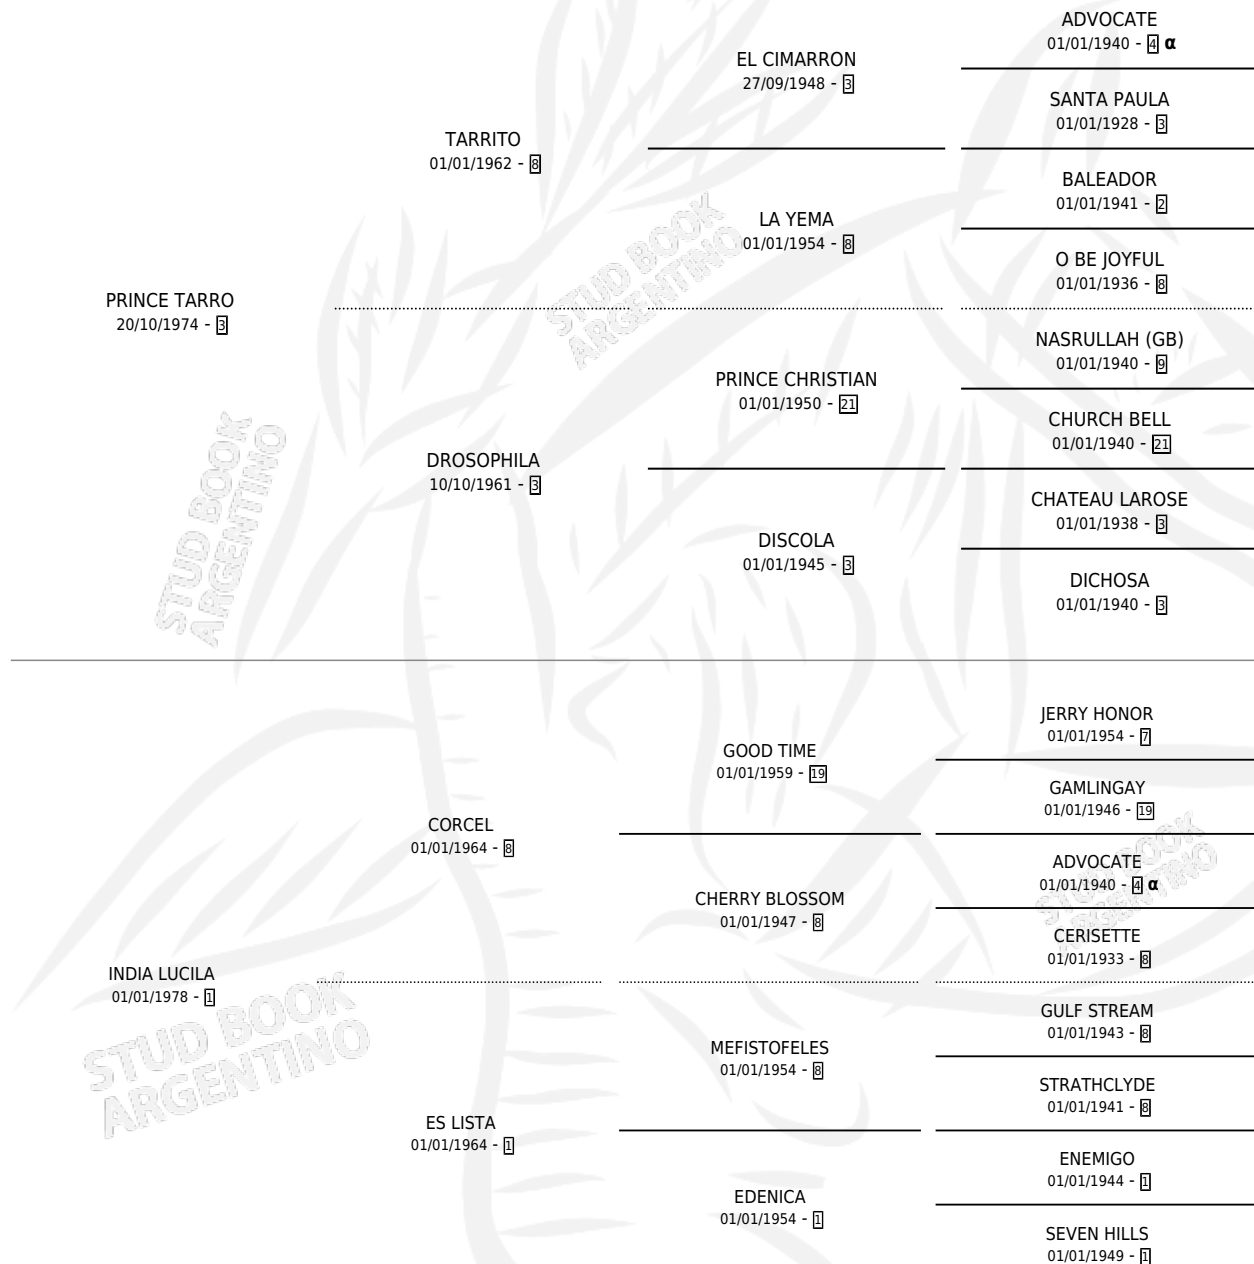

INDIA VERO

por **PRINCE TARRO** y **INDIA LUCILA** por **CORCEL**

Argentina · Hembra · Zaino · SP · 13/10/1985
Familia 1 · Volumen 32

ESTADO

TIPIFICACIÓN SANGUÍNEA	✓
TIPIFICACIÓN POR ADN	X
PASAPORTE	X
IDENTIFICACIÓN POR MICROCHIP	X
REPRODUCTOR	✓

Lugar de nacimiento: San Eloy

Criador: Sin dato

~

HIJOS

	MACHOS	HEMBRAS
2 NACIERON	1	1
1 CORRIERON	0	1
1 GANARON	0	1
0 GANADORES CL	0 GANADORES GR	0 GANADORES G1

PEDIGREE

INBREEDING : α

CAMPAÑA

Solo carreras oficiales de Argentina

POR EDAD

EDAD	CC	1°	2°	3°	4°	5°	NP	CLC	CLG	CLCG1	CLGG1	IMPORTE	GANANCIA / CC
3 AÑOS	3	1	0	0	0	0	2	0	0	0	0	\$110,520	\$36,840
4 AÑOS	3	0	0	0	0	0	3	0	0	0	0	\$0	\$0
5 AÑOS	13	2	2	0	1	2	6	0	0	0	0	\$25,730,275	\$1,979,252
TOTALES	19	3	2	0	1	2	11	0	0	0	0	\$25,840,795	\$1,360,042
%		15.8%	10.5%	0.0%	5.3%	10.5%	57.9%	0.0%	0.0%	0.0%	0.0%		

Ganadora de 3 carreras en San Isidro - \$25,840,795, a los 3 y 5 años.

POR DISTANCIA

HIPODROMO	CC	1°	2°	3°	4°	5°	NP	CLC	CLG	CLCG1	CLGG1	IMPORTE
SAN ISIDRO	10	3	1	0	0	1	5	0	0	0	0	\$23,048,920
1000 MTS	9	3	1	0	0	1	4	0	0	0	0	\$23,048,920
1200 MTS	1	0	0	0	0	0	1	0	0	0	0	\$0
LA PLATA	2	0	0	0	0	0	2	0	0	0	0	\$0
1100 MTS	2	0	0	0	0	0	2	0	0	0	0	\$0
PALERMO	7	0	1	0	1	1	4	0	0	0	0	\$2,791,875
1000 MTS	5	0	1	0	1	1	2	0	0	0	0	\$2,791,875
1200 MTS	2	0	0	0	0	0	2	0	0	0	0	\$0