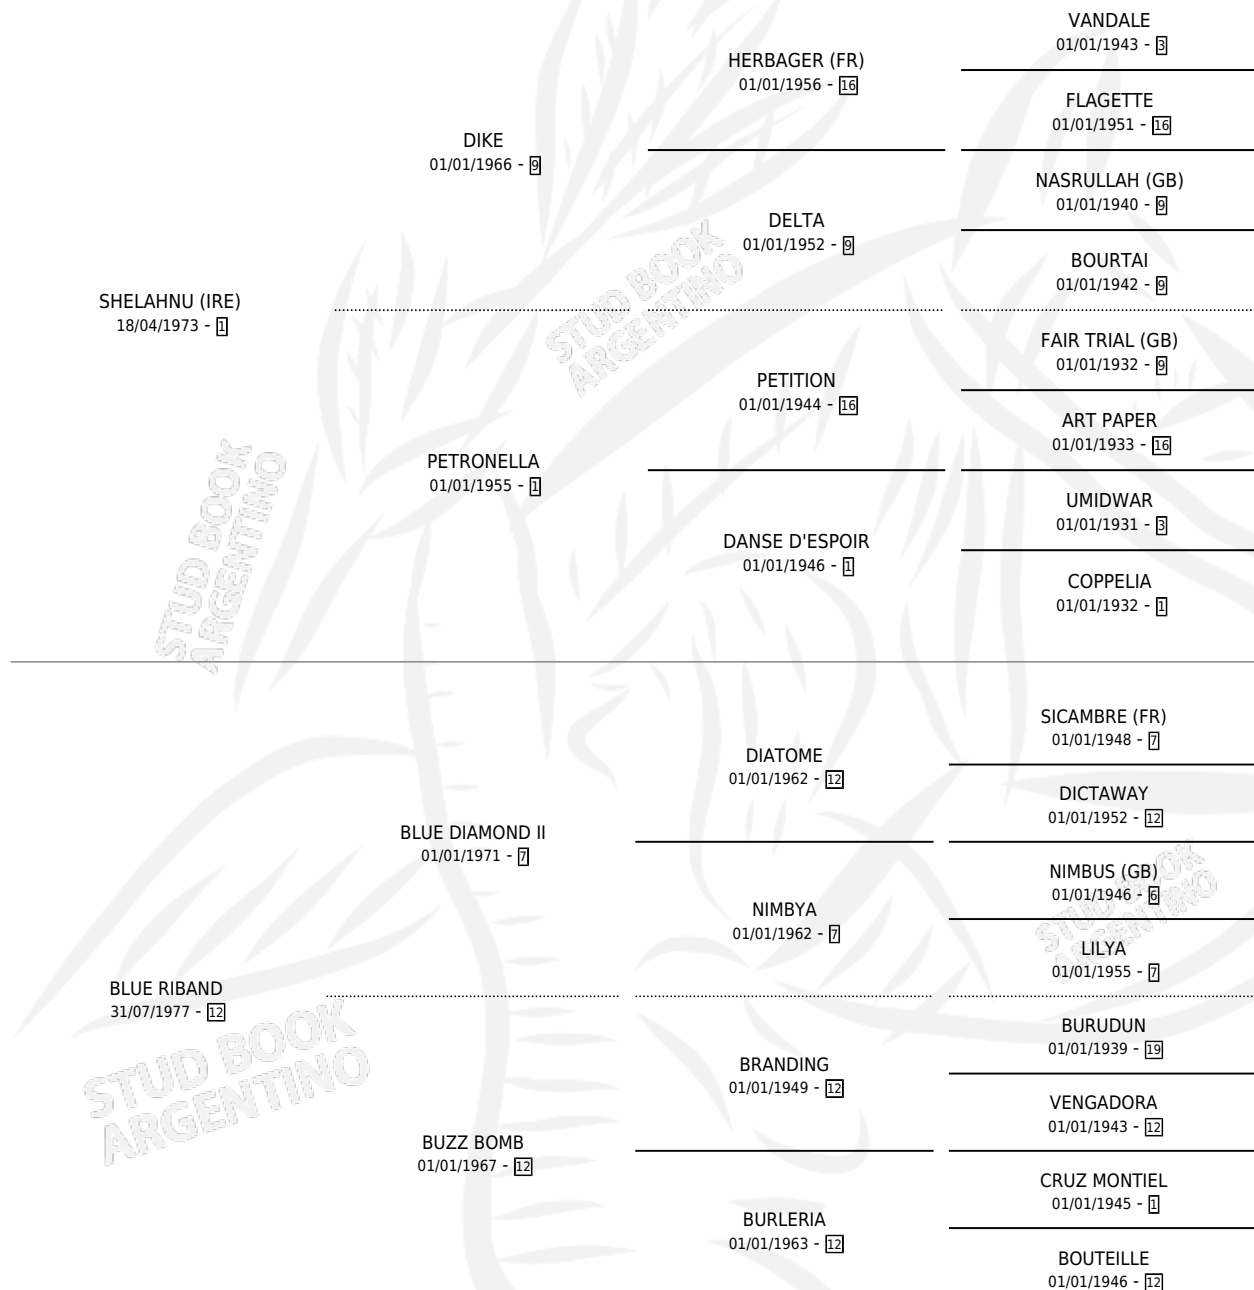

PRESLEY

por **SHELAHNU (IRE)** y **BLUE RIBAND** por **BLUE DIAMOND II**

Argentina · Macho · Alazan · SP · 10/10/1985
Familia 12-d · Volumen 32

ESTADO

TIPIFICACIÓN SANGUÍNEA	X
TIPIFICACIÓN POR ADN	X
PASAPORTE	X
IDENTIFICACIÓN POR MICROCHIP	X
REPRODUCTOR	X

Lugar de nacimiento: El Arco Iris

Criador: Sin dato

PEDIGREE

PRESLEY

Datos oficiales del Stud Book Argentino

Documento generado el 05/05/2026

studbook.org.ar