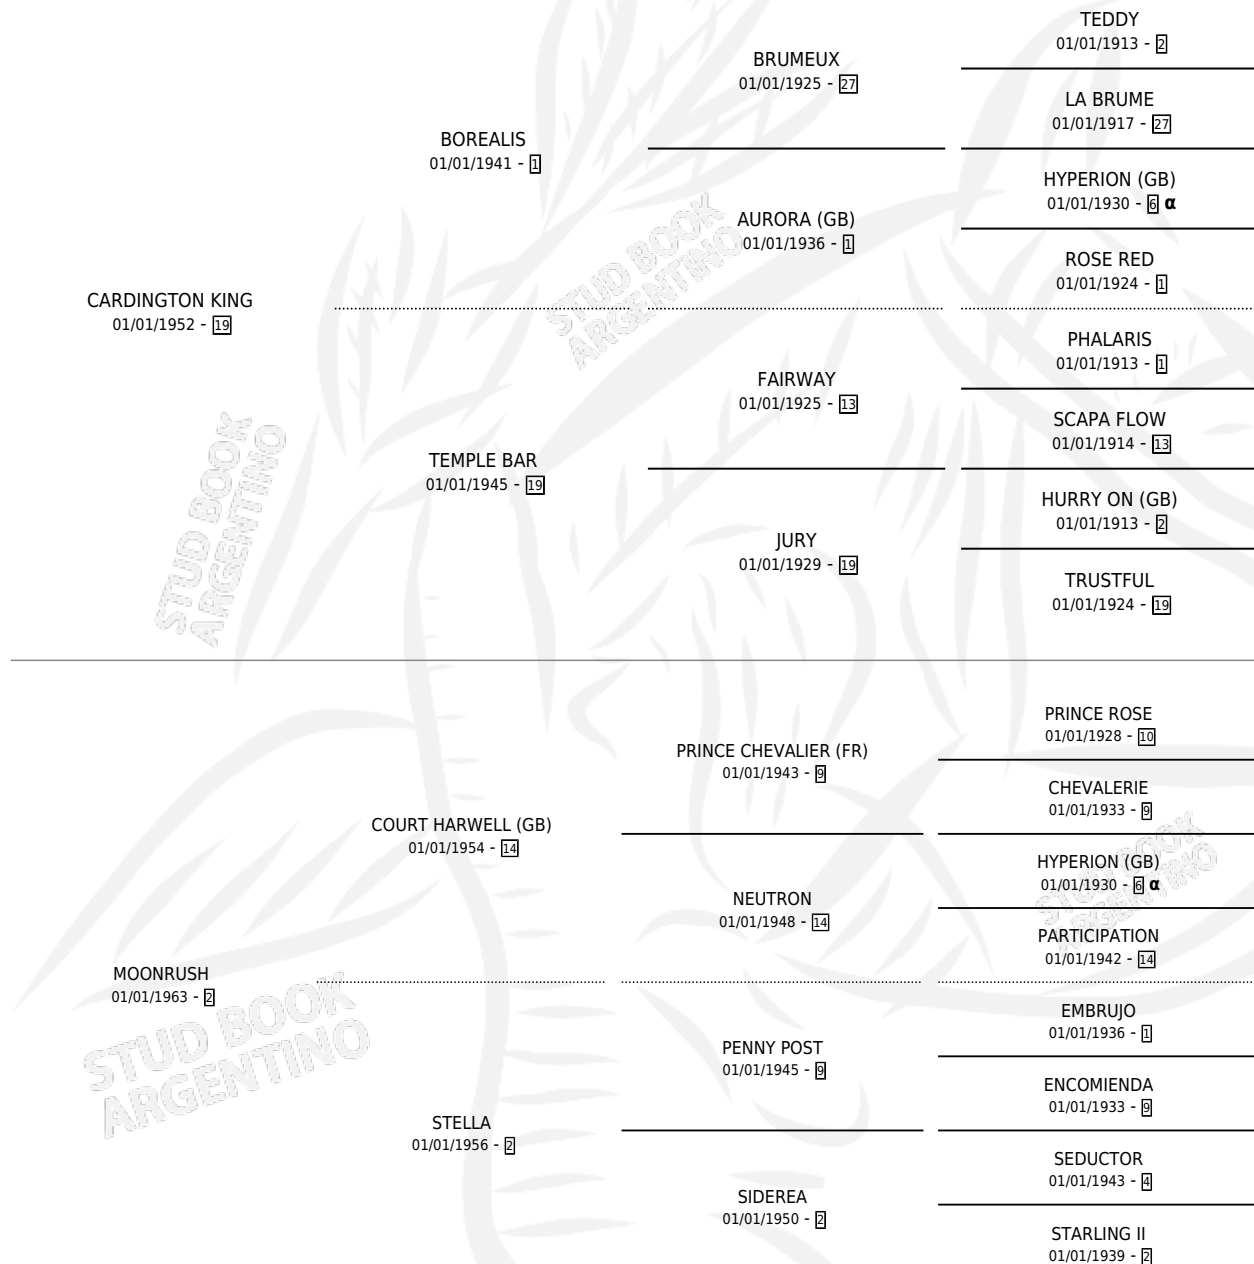

ALTAI

por **CARDINGTON KING** y **MOONRUSH** por **COURT HARWELL (GB)**

Argentina · Hembra · Alazan · SP · 04/11/1968
Familia 2-f · Volumen 26

ESTADO

TIPIFICACIÓN SANGUÍNEA	X
TIPIFICACIÓN POR ADN	X
PASAPORTE	X
IDENTIFICACIÓN POR MICROCHIP	X
REPRODUCTOR	✓

Lugar de nacimiento: Campo particular
Criador: Sin dato

~

HIJOS

	MACHOS	HEMBRAS
2 NACIERON	1	1
2 CORRIERON	1	1
2 GANARON	1	1

0	0	0
GANADORES CL	GANADORES GR	GANADORES G1

PEDIGREE

INBREEDING : α

S

mientos 2 / Efectividad 50.00%

PADRILLO	PRODUCTO	CRIADOR	1ER SERVICIO	ÚLTIMO SERVICIO
WINTER FLOWER	Ø		18/11/1987	20/11/1987
HABANICO	SASHAIN (H A, 20/07/1987)	SIN DATO	11/08/1986	14/08/1986
Datos oficiales del Stud Book Argentino				
Documento generado el 27/04/2026				
HABANICO studbook.org.ar	ALTAICO (M Z, 10/07/1986)	BARRANCA ALSINA		