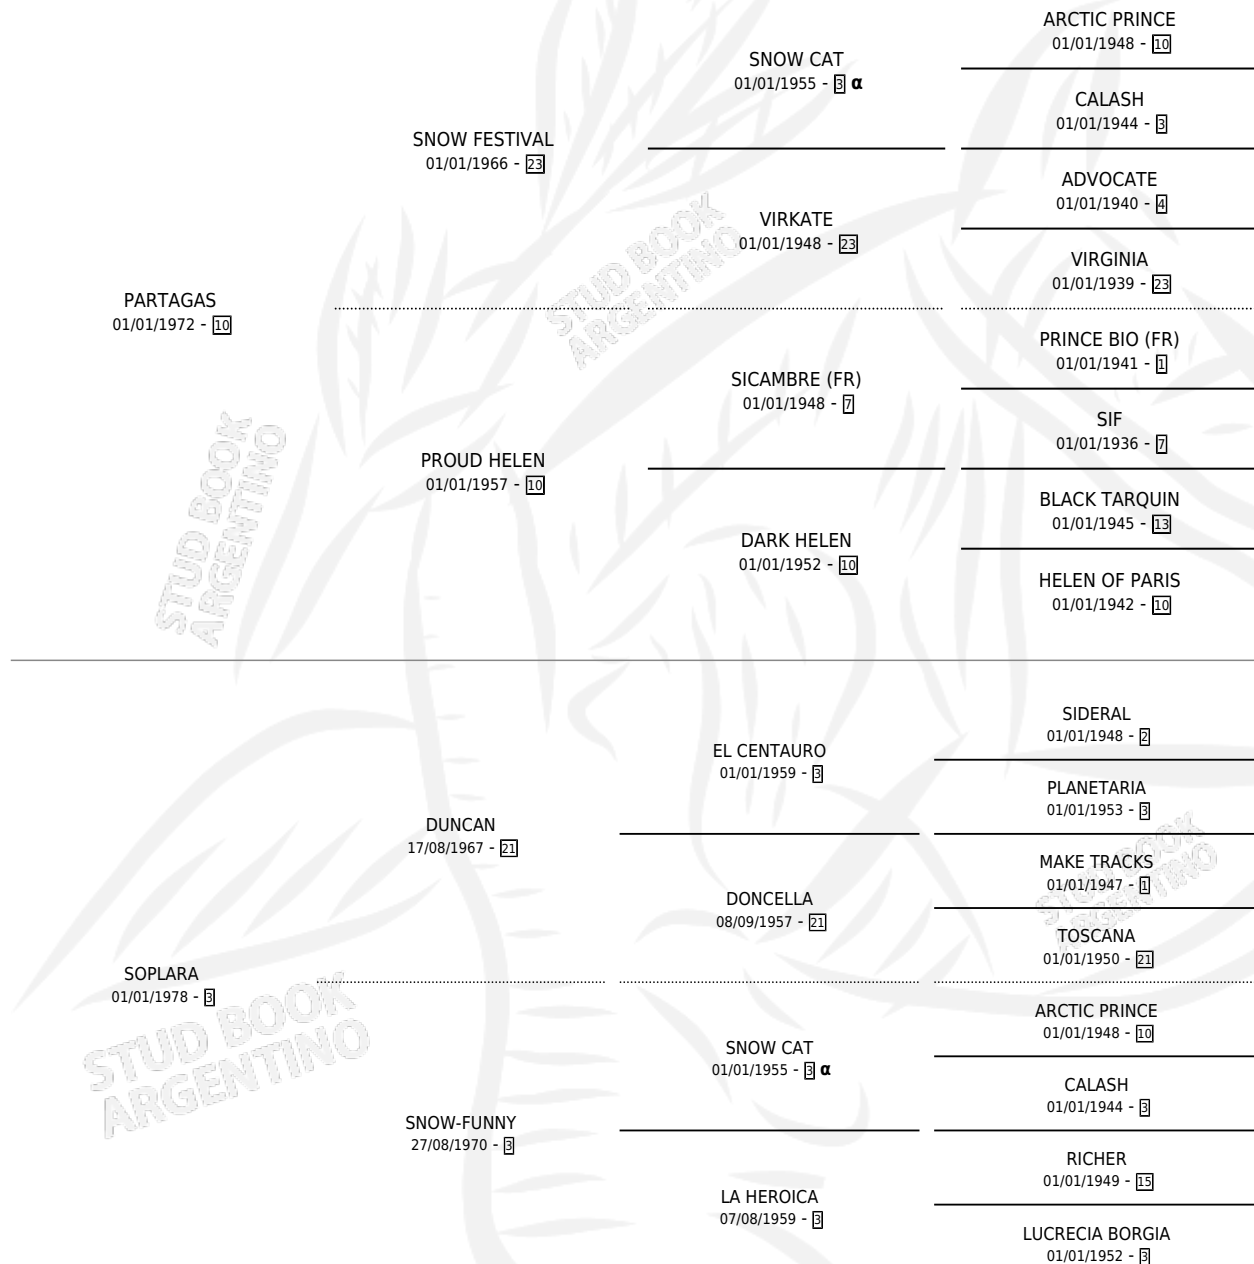

HOT SONG

por PARTAGAS y SOPLARA por DUNCAN

Argentina · Hembra · Alazan · SP · 29/10/1985
Familia 3-b · Volumen 32

ESTADO

TIPIFICACIÓN SANGUÍNEA	✓
TIPIFICACIÓN POR ADN	X
PASAPORTE	X
IDENTIFICACIÓN POR MICROCHIP	X
REPRODUCTOR	✓

Lugar de nacimiento: Tres Pinos

Criador: Sin dato

~

HIJOS

	MACHOS	HEMBRAS
2 NACIERON	1	1
SIN ACTUACIONES		

PEDIGREE

INBREEDING : α

CAMPAÑA

Solo carreras oficiales de Argentina

POR EDAD

EDAD	CC	1°	2°	3°	4°	5°	NP	CLC	CLG	CLCG1	CLGG1	IMPORTE	GANANCIA / CC
2 AÑOS	1	1	0	0	0	0	0	0	0	0	0	\$0	\$0
3 AÑOS	5	0	0	0	0	2	3	0	0	0	0	\$0	\$0
4 AÑOS	5	1	0	0	1	1	2	0	0	0	0	\$1,590,000	\$318,000
5 AÑOS	1	0	0	0	0	1	0	0	0	0	0	\$0	\$0
TOTALES	12	2	0	0	1	4	5	0	0	0	0	\$1,590,000	\$132,500
%		16.7%	0.0%	0.0%	8.3%	33.3%	41.7%	0.0%	0.0%	0.0%	0.0%		