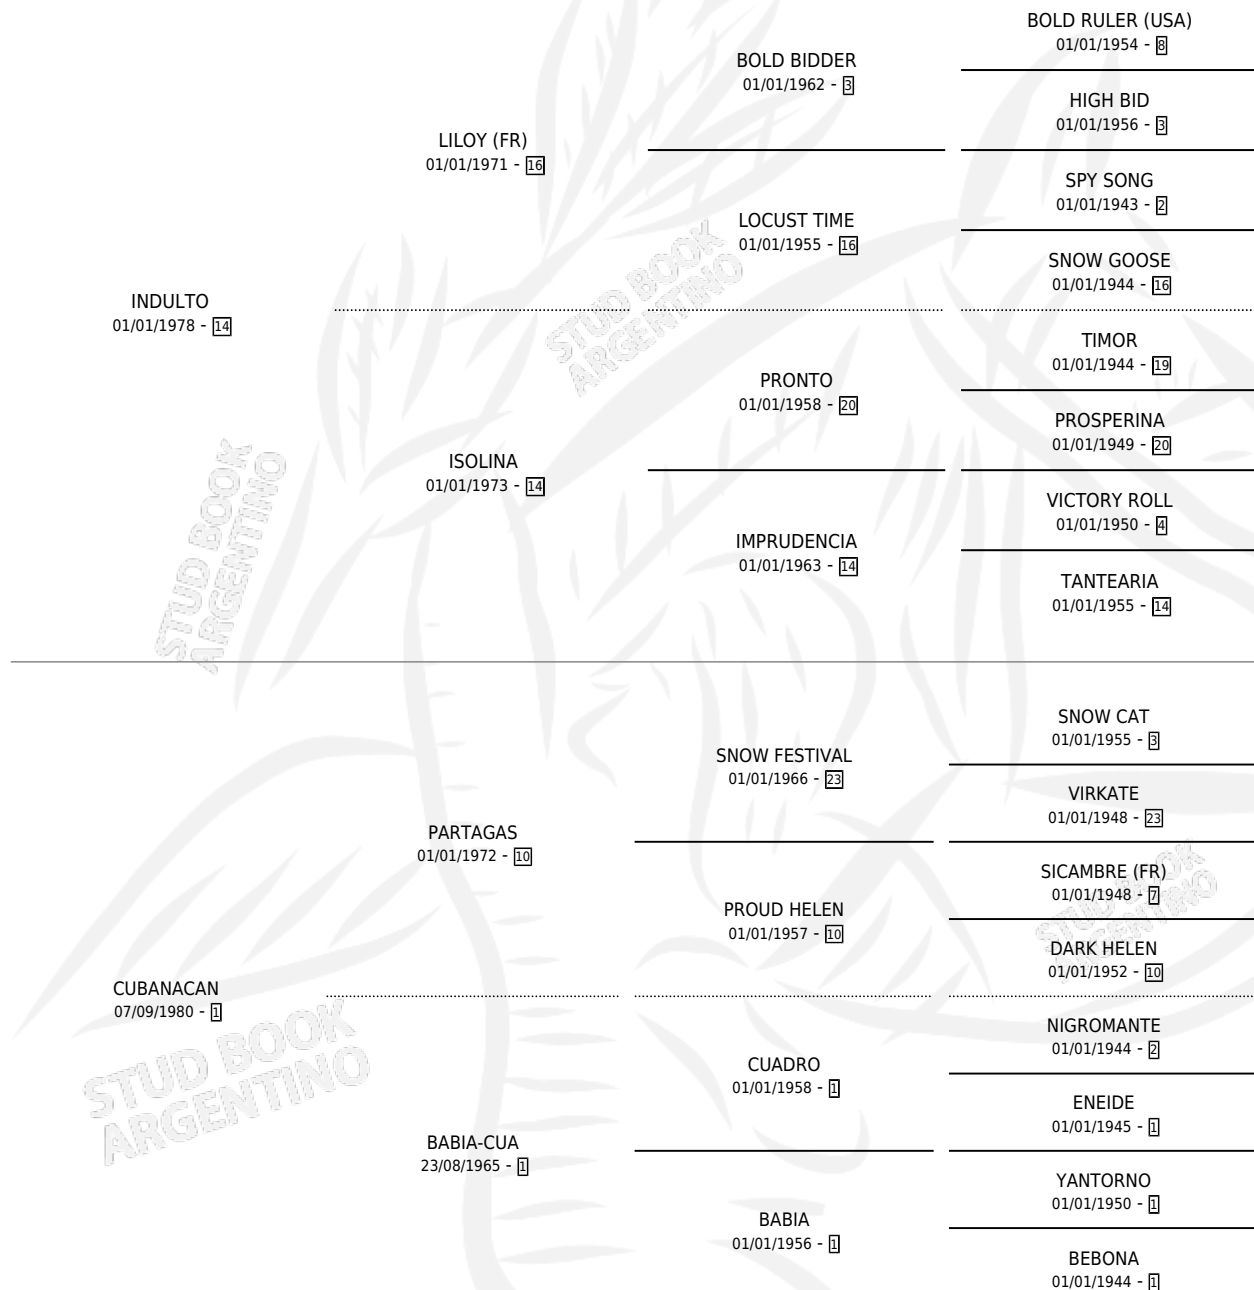

NEGRA CUBANA

por **INDULTO** y **CUBANACAN** por **PARTAGAS**

Argentina · Hembra · Zaino · SP · 17/10/1985
Familia 1-b · Volumen 32

ESTADO

TIPIFICACIÓN SANGUÍNEA	✓
TIPIFICACIÓN POR ADN	X
PASAPORTE	X
IDENTIFICACIÓN POR MICROCHIP	X
REPRODUCTOR	✓

Lugar de nacimiento: Tres Pinos

Criador: Sin dato

~

HIJOS

	MACHOS	HEMBRAS
1 NACIERON	1	0
1 CORRIERON	1	0

SIN ACTUACIONES

PEDIGREE

S

mientos 1 / Efectividad 16.67%

PADRILLO	PRODUCTO	CRIADOR	1ER SERVICIO	ÚLTIMO SERVICIO
SPEEDY	Ø		10/12/1995	22/12/1995
NEGRA CUBANA	Ø		20/11/1994	24/11/1994
Datos oficiales del Stud Book Argentino			28/10/1993	30/10/1993
Documento generado el 02/05/2026				
SPEEDY	BEBAN VIEJO (M Z, 16/09/1993)	SIN DATO	09/08/1992	06/10/1992
studbook.org.ar	Ø		15/12/1990	19/12/1990
SPEEDY	Ø		10/12/1989	18/12/1989