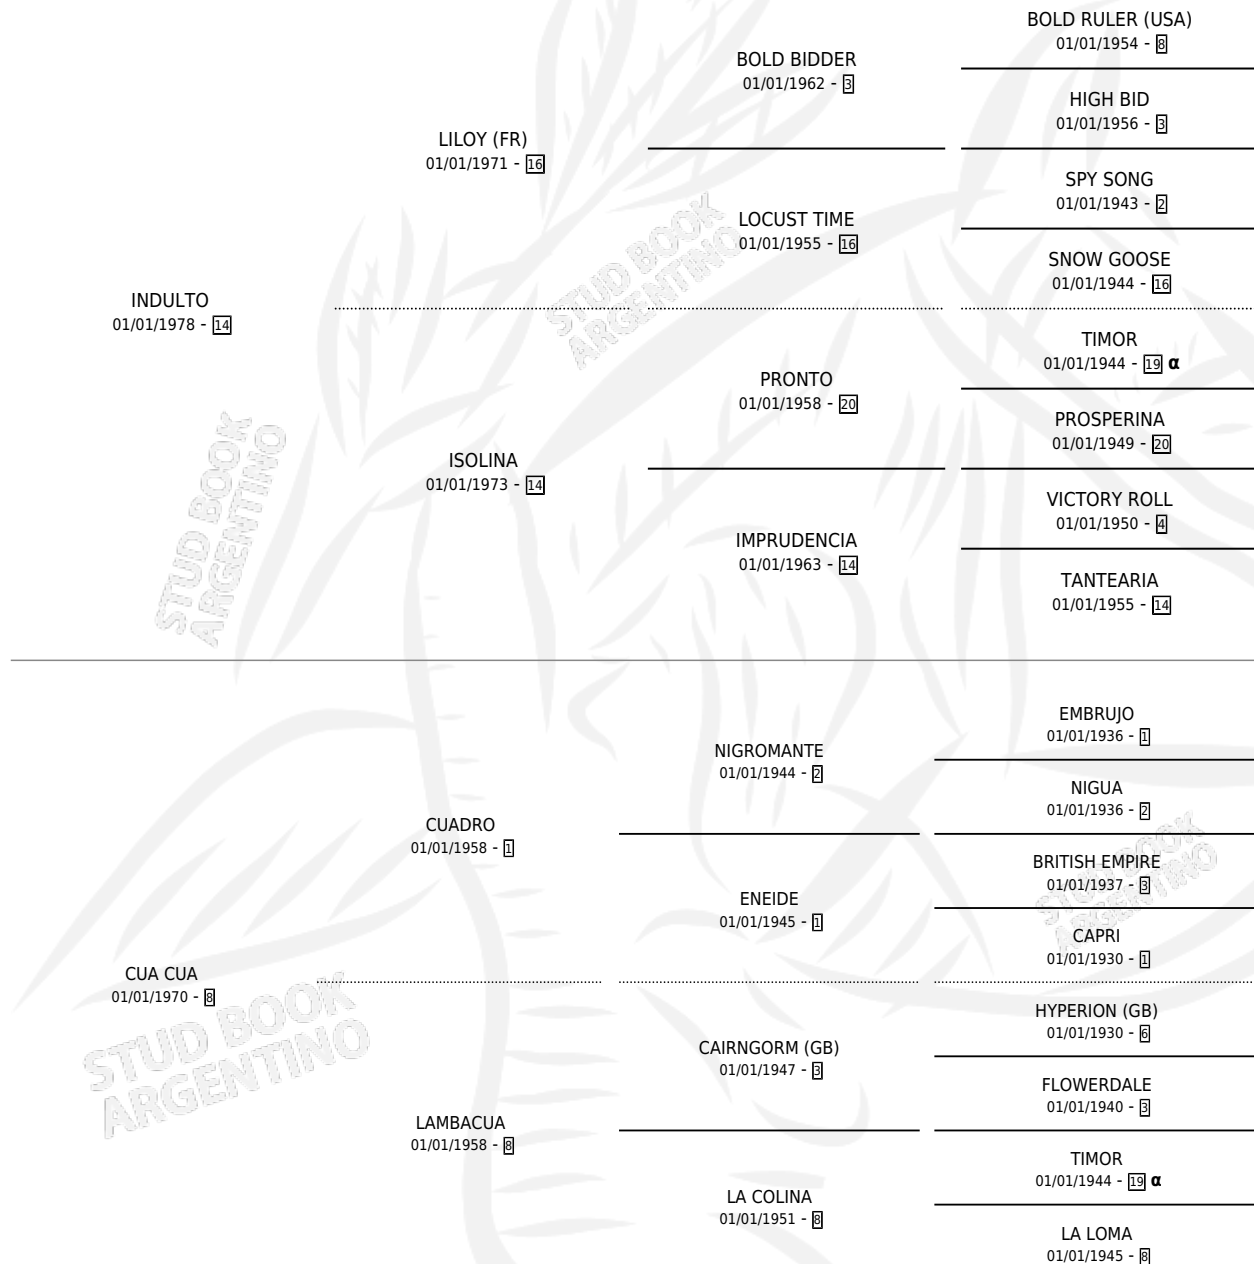

NUEVE CUADRAS

por **INDULTO** y **CUA CUA** por **CUADRO**

Argentina · Hembra · Alazan · SP · 21/10/1985
Familia 8-i · Volumen 32

ESTADO

TIPIFICACIÓN SANGUÍNEA	X
TIPIFICACIÓN POR ADN	X
PASAPORTE	X
IDENTIFICACIÓN POR MICROCHIP	X
REPRODUCTOR	X

Lugar de nacimiento: Tres Pinos

Criador: Sin dato

PEDIGREE

INBREEDING : α

CAMPAÑA

Solo carreras oficiales de Argentina

POR EDAD

EDAD	CC	1°	2°	3°	4°	5°	NP	CLC	CLG	CLCG1	CLGG1	IMPORTE	GANANCIA / CC
3 AÑOS	7	0	1	0	2	0	4	0	0	0	0	\$0	\$0
TOTALES	7	0	1	0	2	0	4	0	0	0	0	\$0	\$0
%		0.0%	14.3%	0.0%	28.6%	0.0%	57.1%	0.0%	0.0%	0.0%	0.0%		

Placés en San Isidro en 7 carreras disputadas.

POR DISTANCIA

HIPODROMO	CC	1°	2°	3°	4°	5°	NP	CLC	CLG	CLCG1	CLGG1	IMPORTE
SAN ISIDRO	5	0	1	0	1	0	3	0	0	0	0	\$0
1200 MTS	3	0	1	0	1	0	1	0	0	0	0	\$0
1400 MTS	2	0	0	0	0	0	2	0	0	0	0	\$0
LA PLATA	2	0	0	0	1	0	1	0	0	0	0	\$0
1400 MTS	1	0	0	0	1	0	0	0	0	0	0	\$0
1200 MTS	1	0	0	0	0	0	1	0	0	0	0	\$0