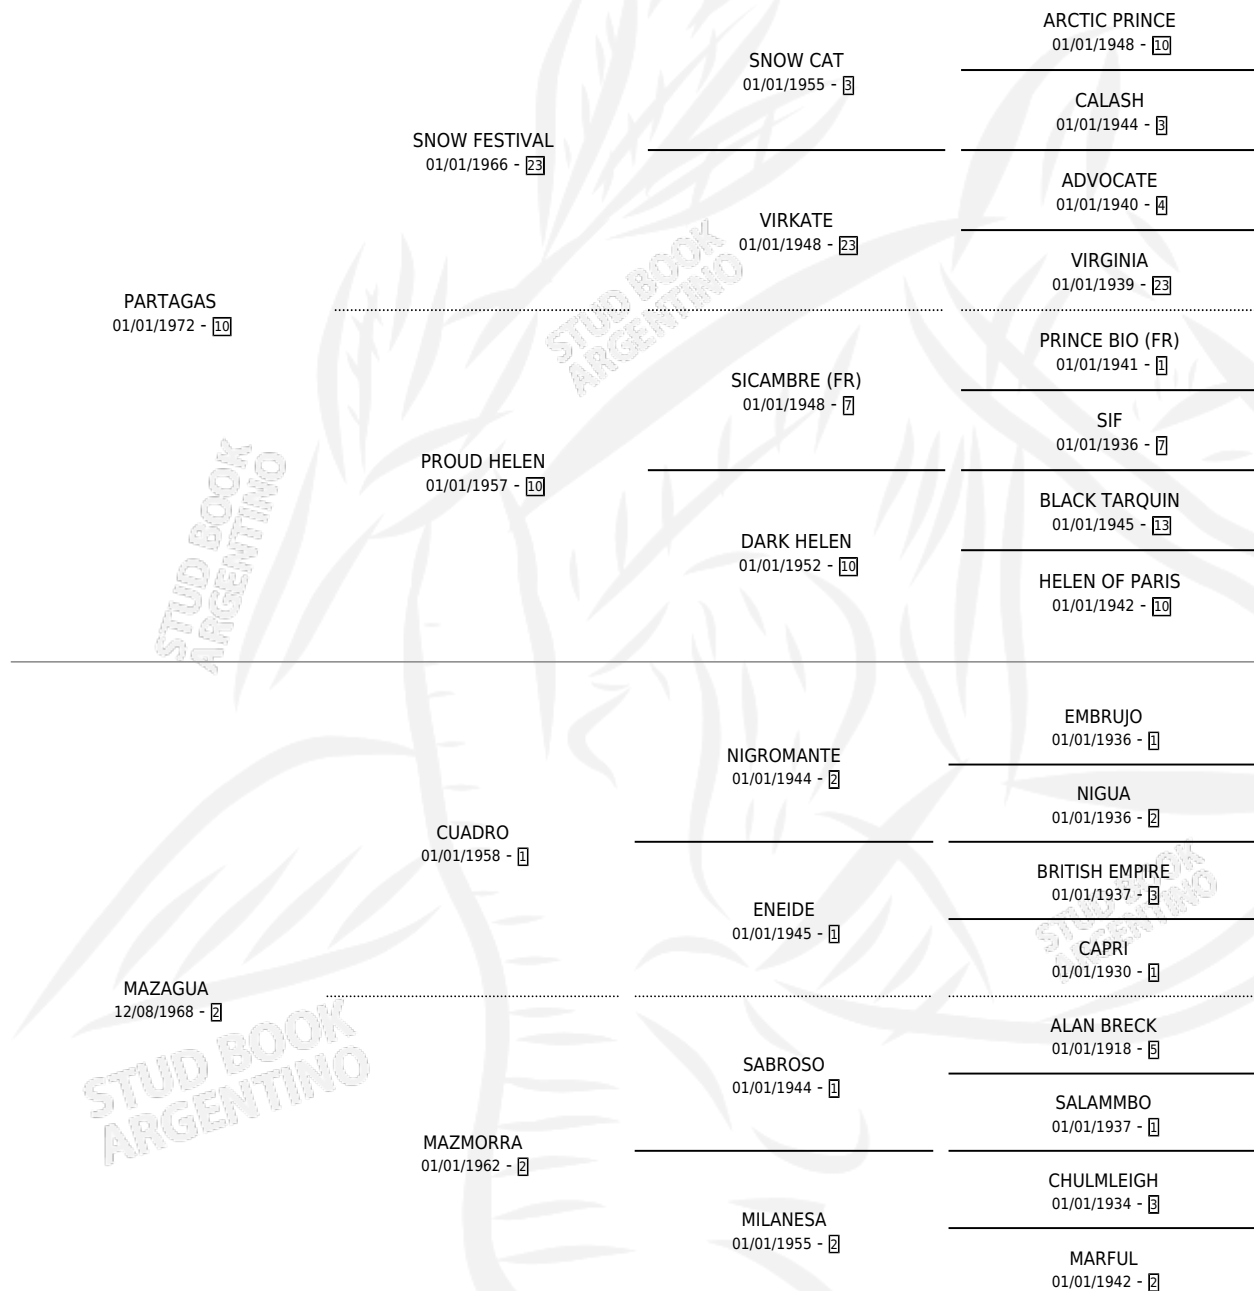

HUMAZA

por **PARTAGAS** y **MAZAGUA** por **CUADRO**

Argentina · Hembra · Alazan · SP · 21/10/1985
Familia 2-m · Volumen 32

ESTADO

TIPIFICACIÓN SANGUÍNEA	✓
TIPIFICACIÓN POR ADN	X
PASAPORTE	X
IDENTIFICACIÓN POR MICROCHIP	X
REPRODUCTOR	✓

Lugar de nacimiento: Tres Pinos
Criador: Haras Fortin Del Sueño Srl

~

HIJOS

	MACHOS	HEMBRAS
8 NACIERON	5	3
SIN ACTUACIONES		

PEDIGREE