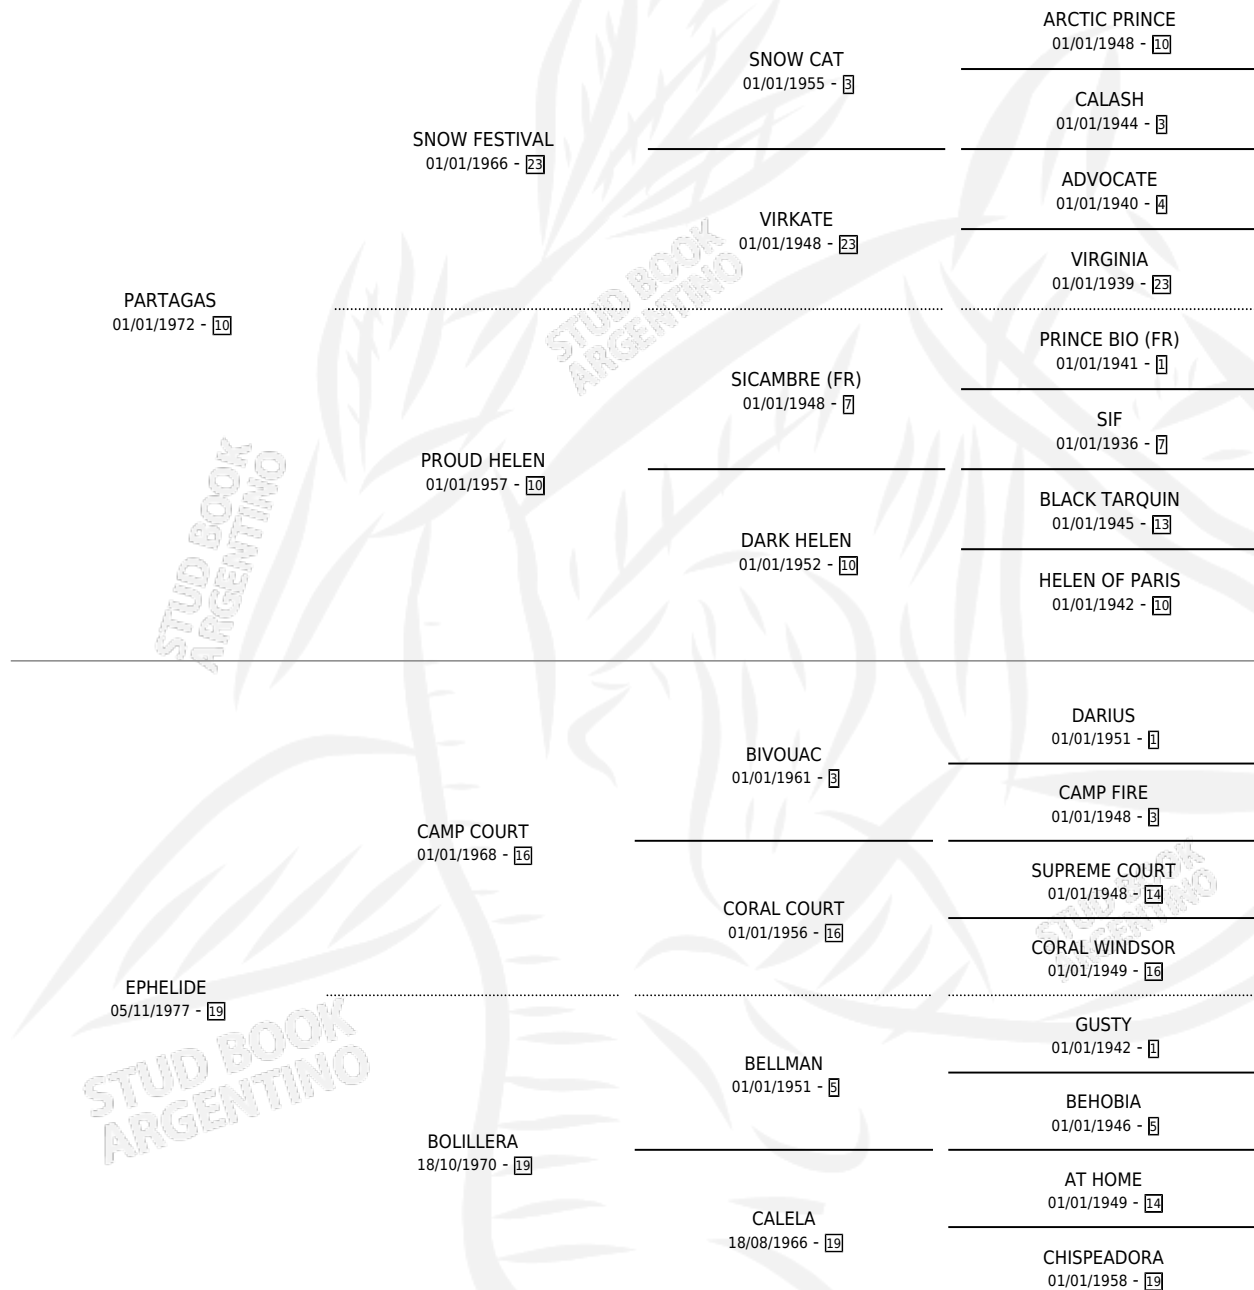

EL JUSTINO

por PARTAGAS y EPHELIDE por CAMP COURT

Argentina · Macho · Zaino · SP · 24/10/1985
Familia 19-c · Volumen 32

ESTADO

TIPIFICACIÓN SANGUÍNEA	X
TIPIFICACIÓN POR ADN	X
PASAPORTE	X
IDENTIFICACIÓN POR MICROCHIP	X
REPRODUCTOR	X

Lugar de nacimiento: Tres Pinos

Criador: Berle Hugo Eduardo

PEDIGREE

CAMPAÑA

Solo carreras oficiales de Argentina

POR EDAD

EDAD	CC	1°	2°	3°	4°	5°	NP	CLC	CLG	CLCG1	CLGG1	IMPORTE	GANANCIA / CC
4 AÑOS	2	0	0	0	0	0	2	0	0	0	0	\$0	\$0
5 AÑOS	1	0	0	0	0	0	1	0	0	0	0	\$0	\$0
6 AÑOS	2	0	0	0	0	0	2	0	0	0	0	\$0	\$0
TOTALES	5	0	0	0	0	0	5	0	0	0	0	\$0	\$0
%		0.0%	0.0%	0.0%	0.0%	0.0%	100%	0.0%	0.0%	0.0%	0.0%		