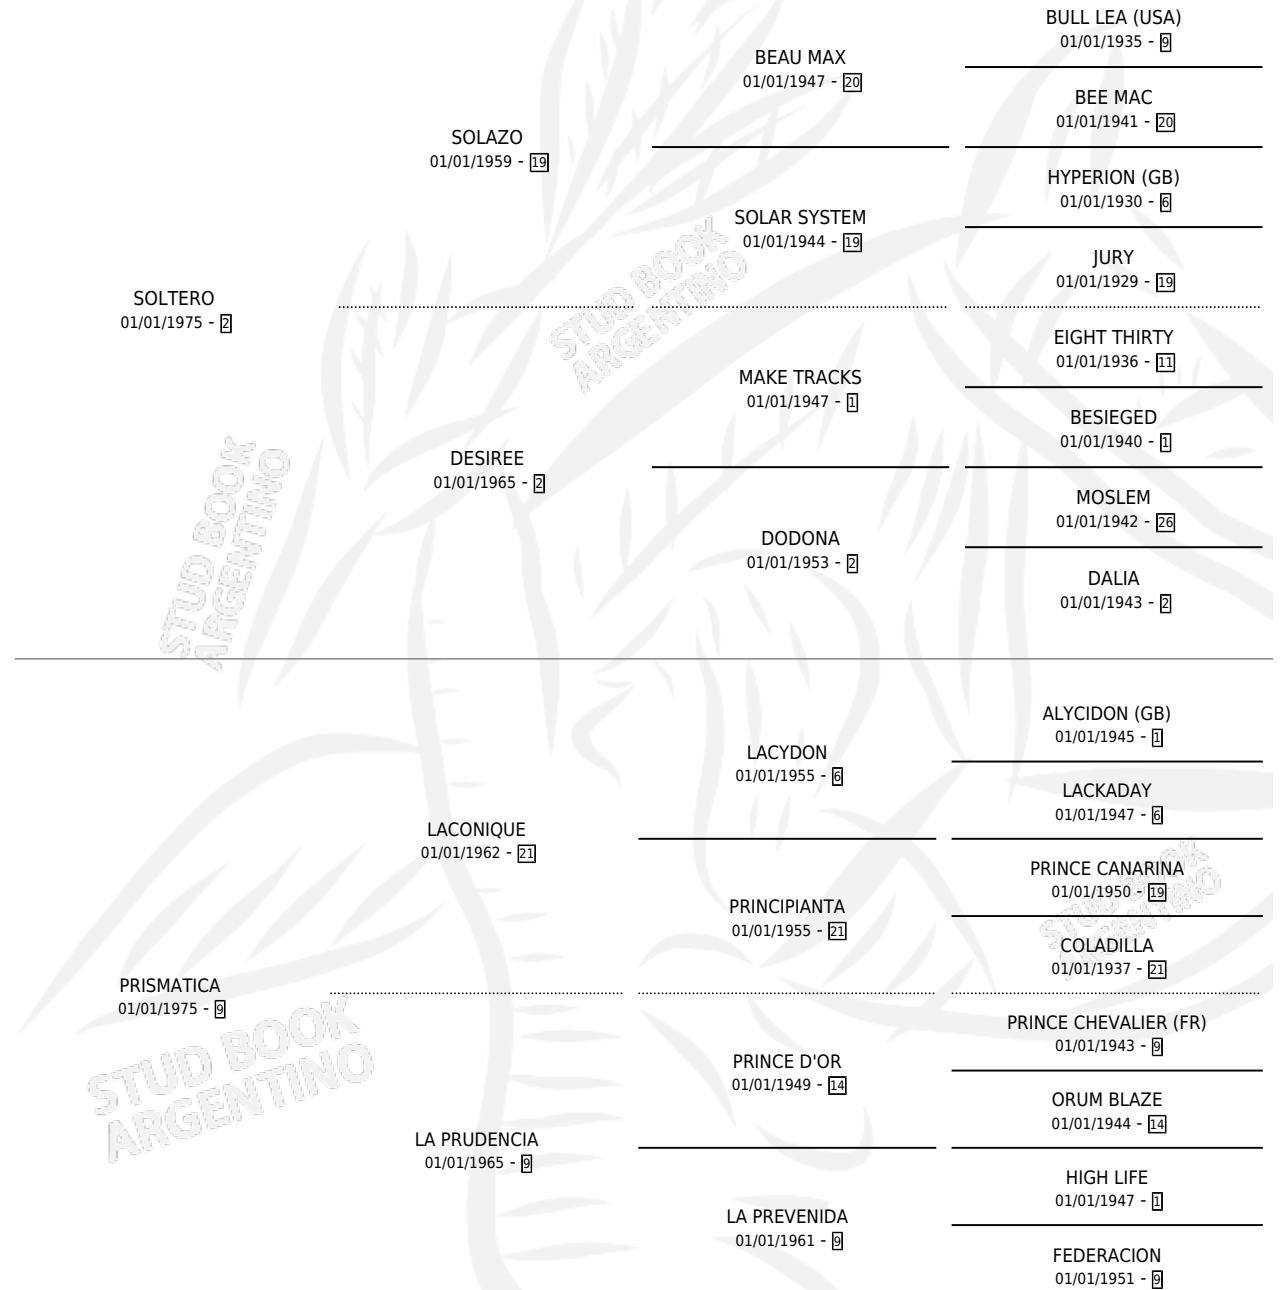

PRESTERO

por SOLTERO y PRISMATICA por LACONIQUE

Argentina · Macho · Zaino · SP · 02/10/1985
Familia 9-h · Volumen 32

ESTADO

TIPIFICACIÓN SANGUÍNEA	X
TIPIFICACIÓN POR ADN	X
PASAPORTE	X
IDENTIFICACIÓN POR MICROCHIP	X
REPRODUCTOR	X

Lugar de nacimiento: La Maria Esther

Criador: Sin dato

PEDIGREE

PRESTERO

Datos oficiales del Stud Book Argentino

Documento generado el 05/05/2026

studbook.org.ar