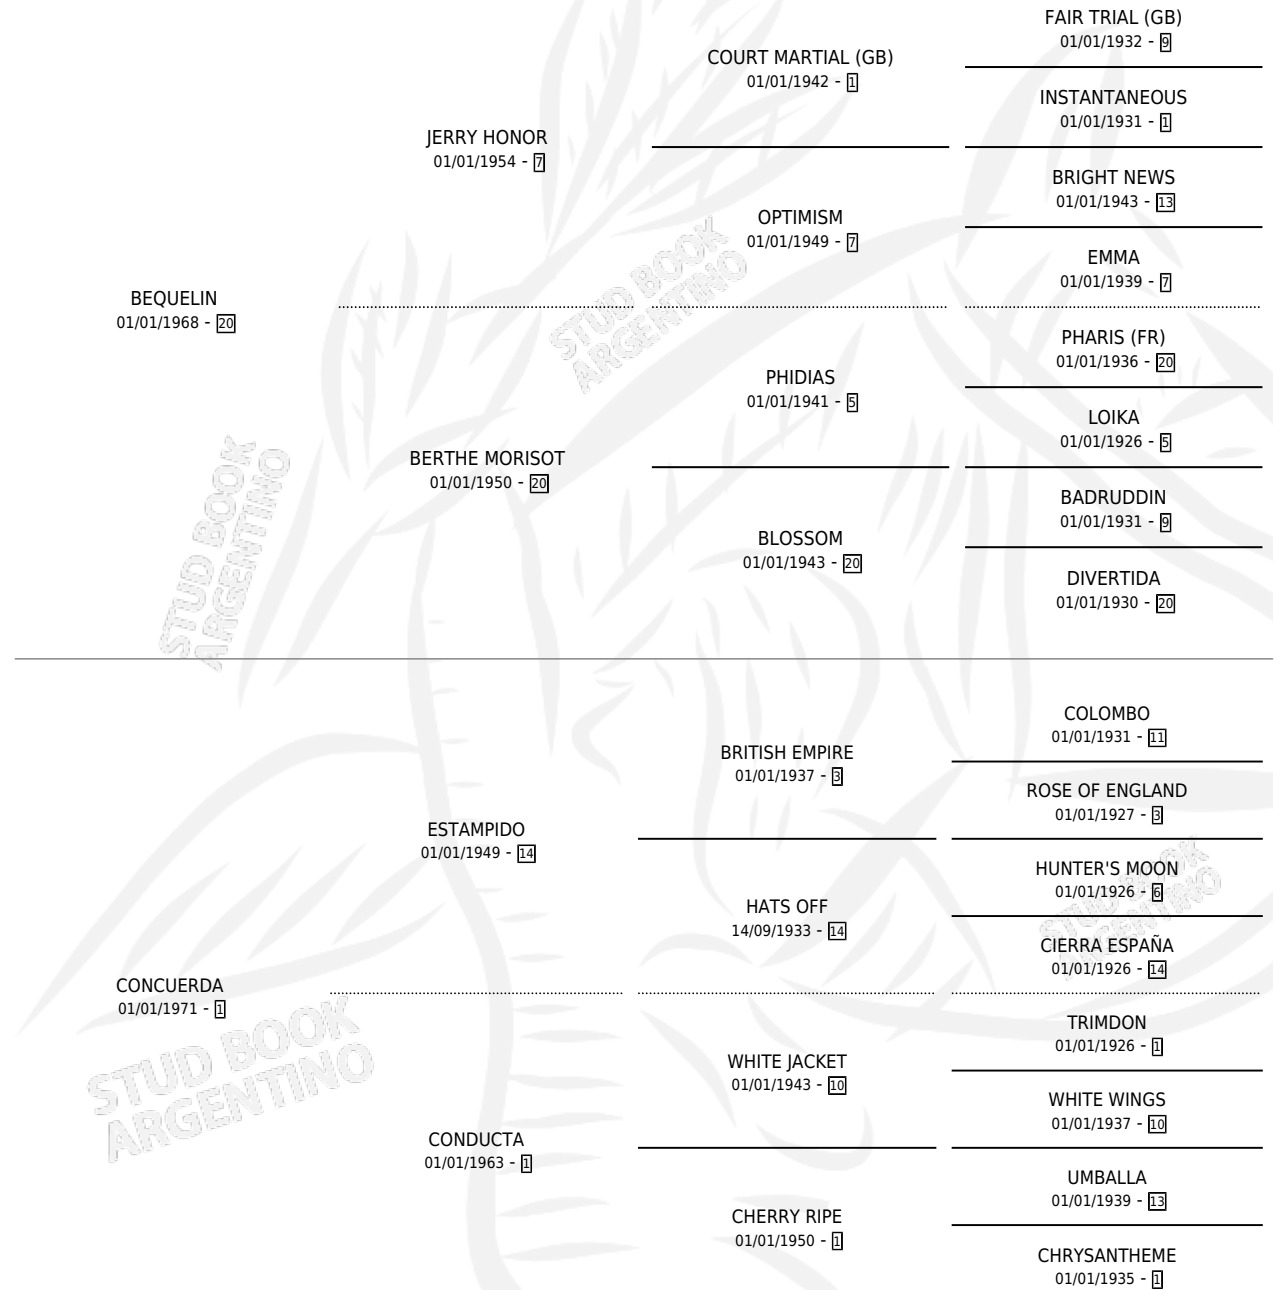

CON PIANO

por BEQUELIN y CONCUERDA por ESTAMPIDO

Argentina · Macho · Zaino · SP · 03/10/1985
Familia 1-b · Volumen 32

ESTADO

TIPIFICACIÓN SANGUÍNEA	X
TIPIFICACIÓN POR ADN	X
PASAPORTE	X
IDENTIFICACIÓN POR MICROCHIP	X
REPRODUCTOR	X

Lugar de nacimiento: Don Simon

Criador: Don Simon

PEDIGREE

CAMPAÑA

Solo carreras oficiales de Argentina

POR EDAD

EDAD	CC	1°	2°	3°	4°	5°	NP	CLC	CLG	CLCG1	CLGG1	IMPORTE	GANANCIA / CC
3 AÑOS	4	0	1	0	0	1	2	0	0	0	0	\$0	\$0
4 AÑOS	1	0	0	0	0	0	1	0	0	0	0	\$0	\$0
5 AÑOS	5	0	0	0	1	2	2	0	0	0	0	\$0	\$0
6 AÑOS	7	0	1	2	0	2	2	0	0	0	0	\$0	\$0
TOTALES	17	0	2	2	1	5	7	0	0	0	0	\$0	\$0
%		0.0%	11.8%	11.8%	5.9%	29.4%	41.2%	0.0%	0.0%	0.0%	0.0%		