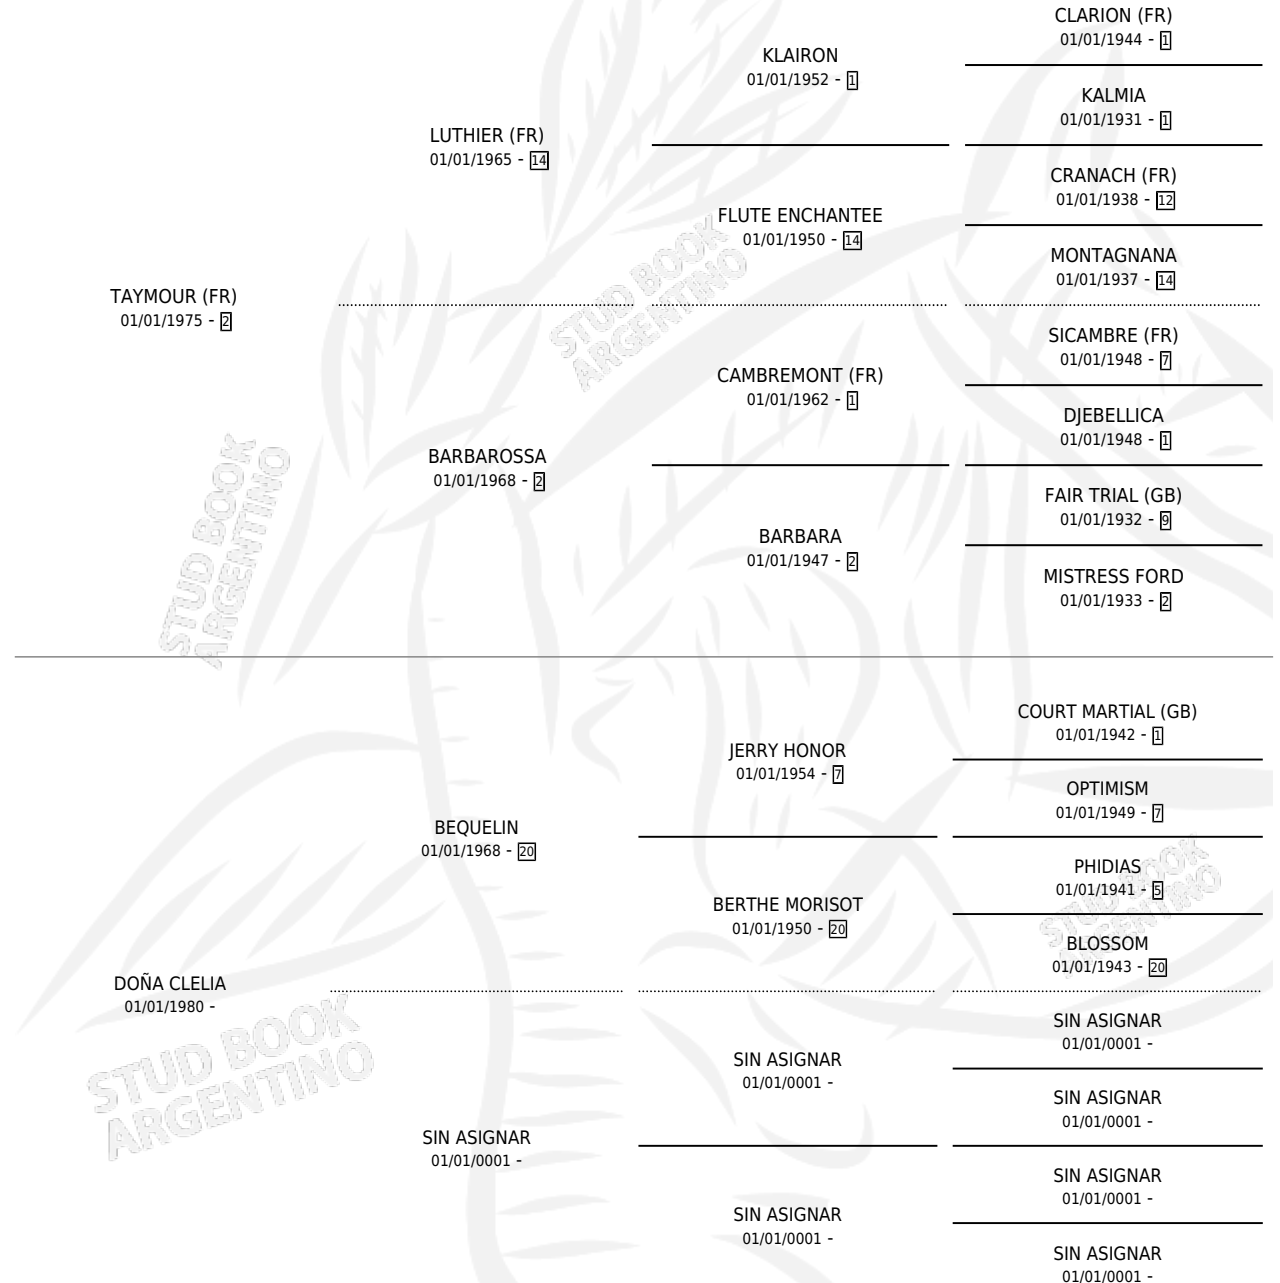

CLELIA MOUR

por TAYMOUR (FR) y DOÑA CLELIA por BEQUELIN

Argentina · Hembra · Alazan · SP · 03/10/1985
Familia · Volumen 32

ESTADO

TIPIFICACIÓN SANGUÍNEA	X
TIPIFICACIÓN POR ADN	X
PASAPORTE	X
IDENTIFICACIÓN POR MICROCHIP	X
REPRODUCTOR	✓

Lugar de nacimiento: Don Simon

Criador: Sin dato

~

HIJOS

	MACHOS	HEMBRAS
1 NACIERON	1	0

SIN ACTUACIONES

PEDIGREE