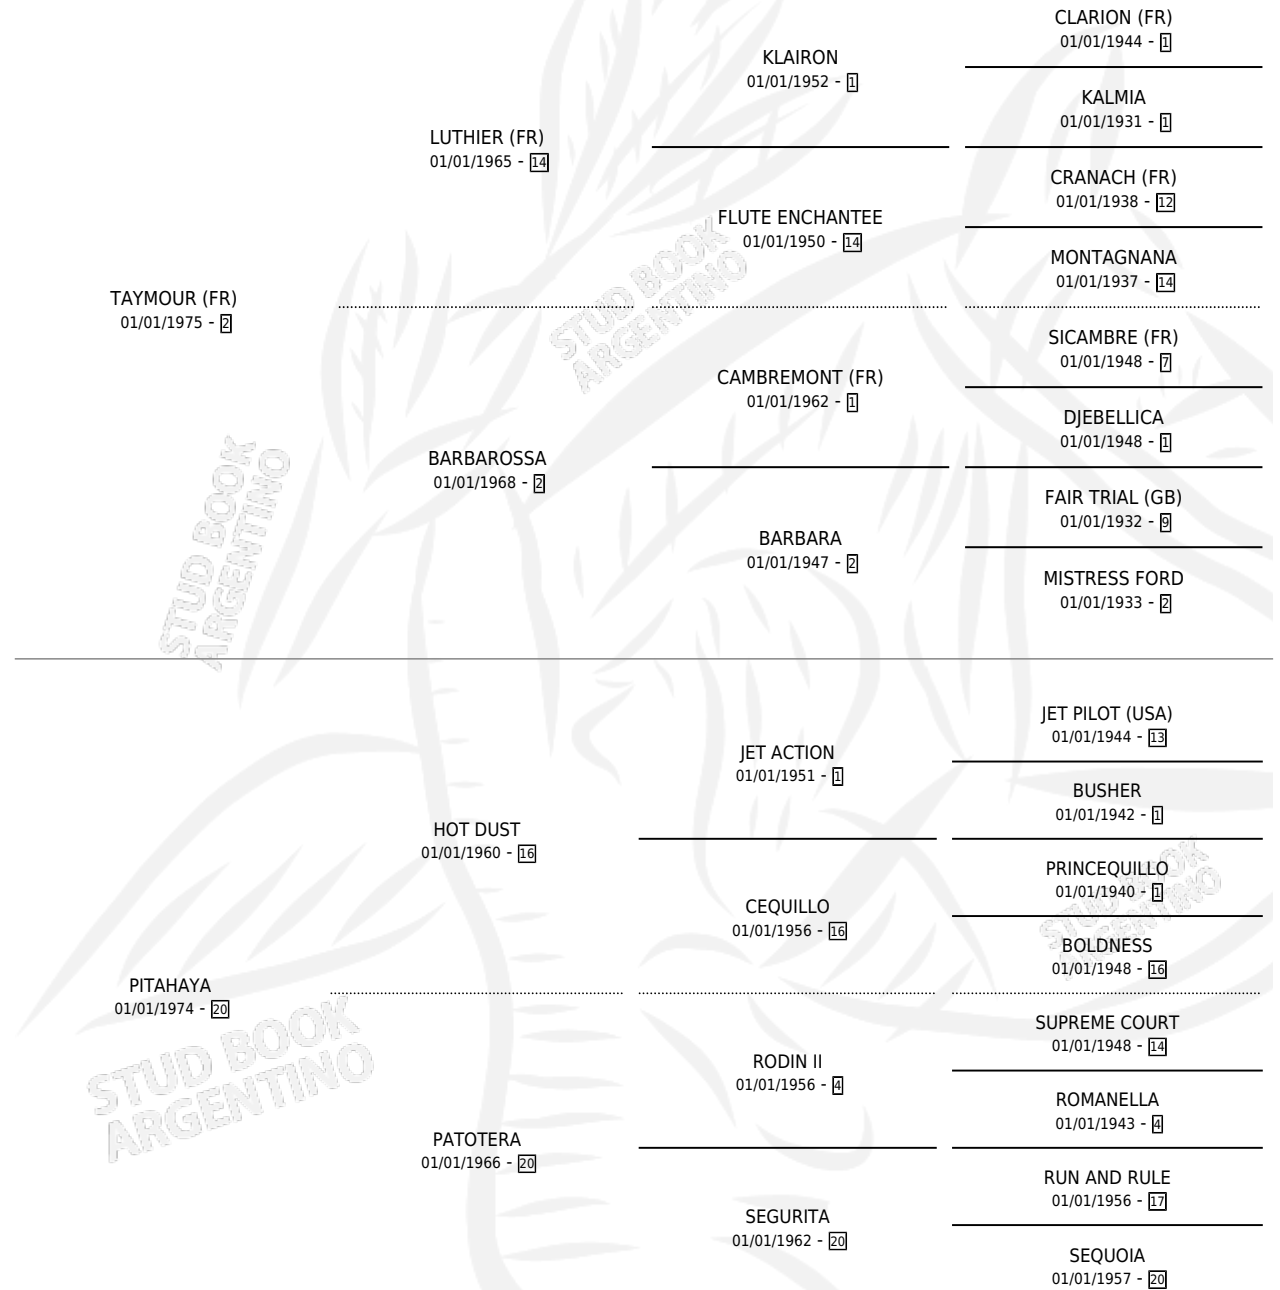

MOUR PITA

por TAYMOUR (FR) y PITAHAYA por HOT DUST

Argentina · Macho · Alazan · SP · 23/09/1985
Familia 20-c · Volumen 32

ESTADO

TIPIFICACIÓN SANGUÍNEA	X
TIPIFICACIÓN POR ADN	X
PASAPORTE	X
IDENTIFICACIÓN POR MICROCHIP	X
REPRODUCTOR	X

Lugar de nacimiento: Don Simon

Criador: Don Simon

PEDIGREE

CAMPAÑA

Solo carreras oficiales de Argentina

POR EDAD

EDAD	CC	1°	2°	3°	4°	5°	NP	CLC	CLG	CLCG1	CLGG1	IMPORTE	GANANCIA / CC
3 AÑOS	2	0	0	0	0	0	2	0	0	0	0	\$0	\$0
4 AÑOS	3	0	1	0	0	0	2	0	0	0	0	\$0	\$0
TOTALES	5	0	1	0	0	0	4	0	0	0	0	\$0	\$0
%		0.0%	20.0%	0.0%	0.0%	0.0%	80.0%	0.0%	0.0%	0.0%	0.0%		

Placés en La Plata en 5 carreras disputadas.

POR DISTANCIA

HIPODROMO	CC	1°	2°	3°	4°	5°	NP	CLC	CLG	CLCG1	CLGG1	IMPORTE
LA PLATA	3	0	1	0	0	0	2	0	0	0	0	\$0
1000 MTS	3	0	1	0	0	0	2	0	0	0	0	\$0
SAN ISIDRO	2	0	0	0	0	0	2	0	0	0	0	\$0
1000 MTS	1	0	0	0	0	0	1	0	0	0	0	\$0
1200 MTS	1	0	0	0	0	0	1	0	0	0	0	\$0