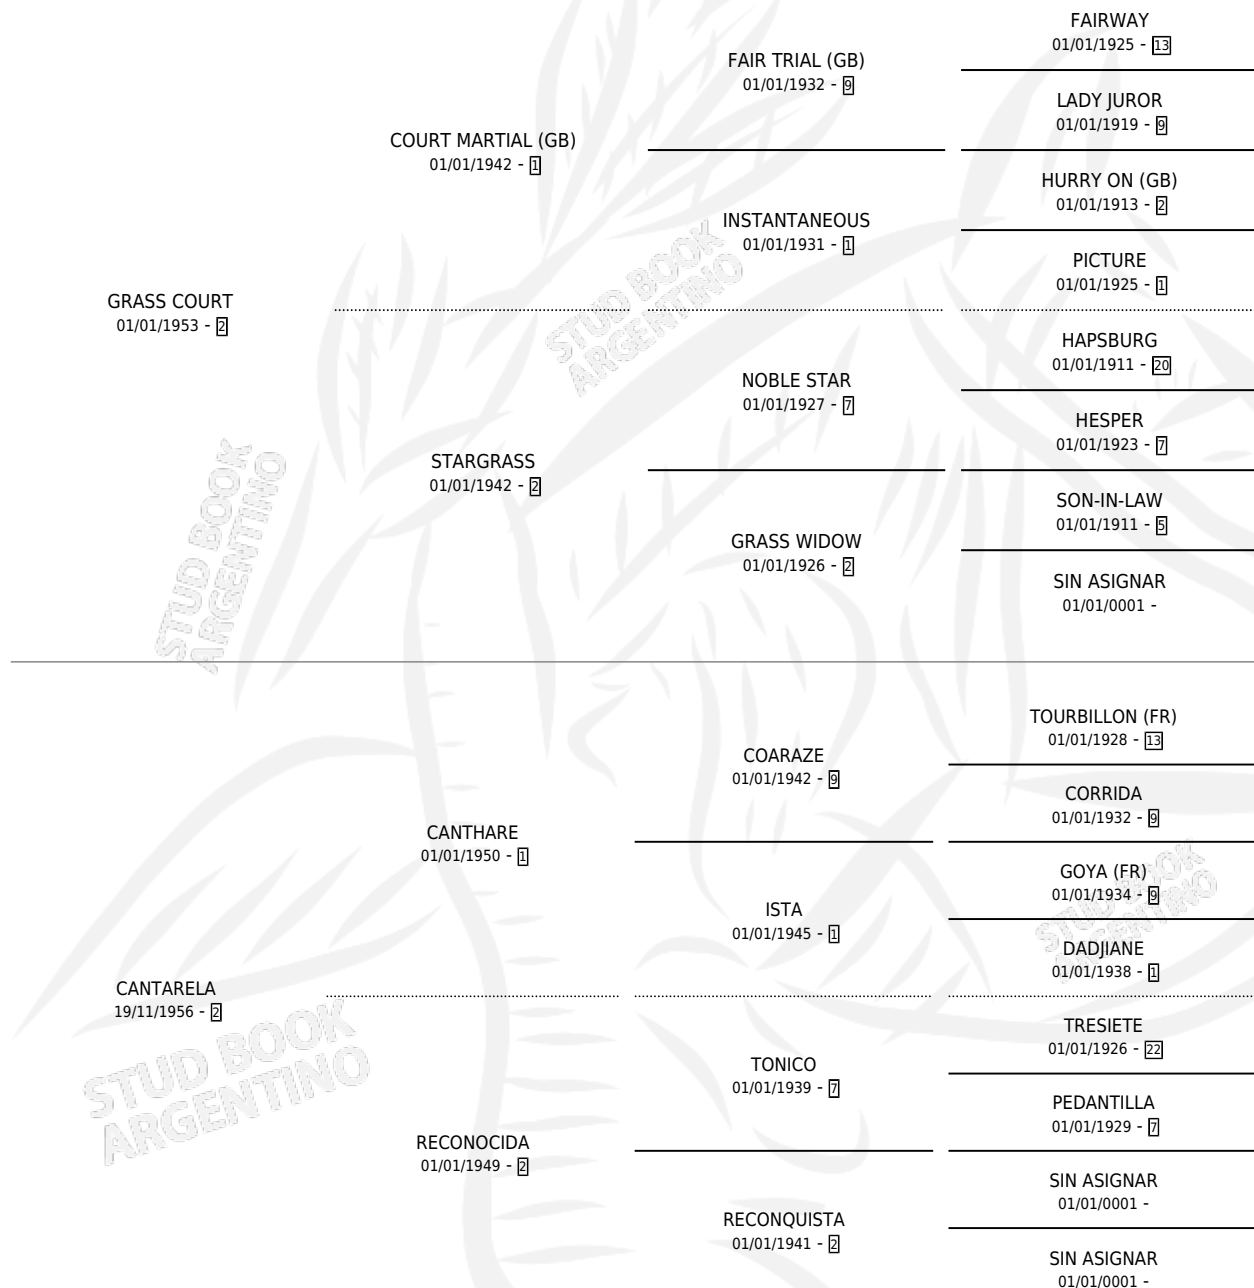

EXODUS

por GRASS COURT y CANTARELA por CANTHARE

Argentina · Macho · Zaino Colorado · SP · 18/11/1968
Familia 2-h · Volumen 26

ESTADO

TIPIFICACIÓN SANGUÍNEA	X
TIPIFICACIÓN POR ADN	X
PASAPORTE	X
IDENTIFICACIÓN POR MICROCHIP	X
REPRODUCTOR	X

Lugar de nacimiento: Campo particular

Criador: Sin dato

PEDIGREE

EXODUS

Datos oficiales del Stud Book Argentino

Documento generado el 27/04/2026

studbook.org.ar