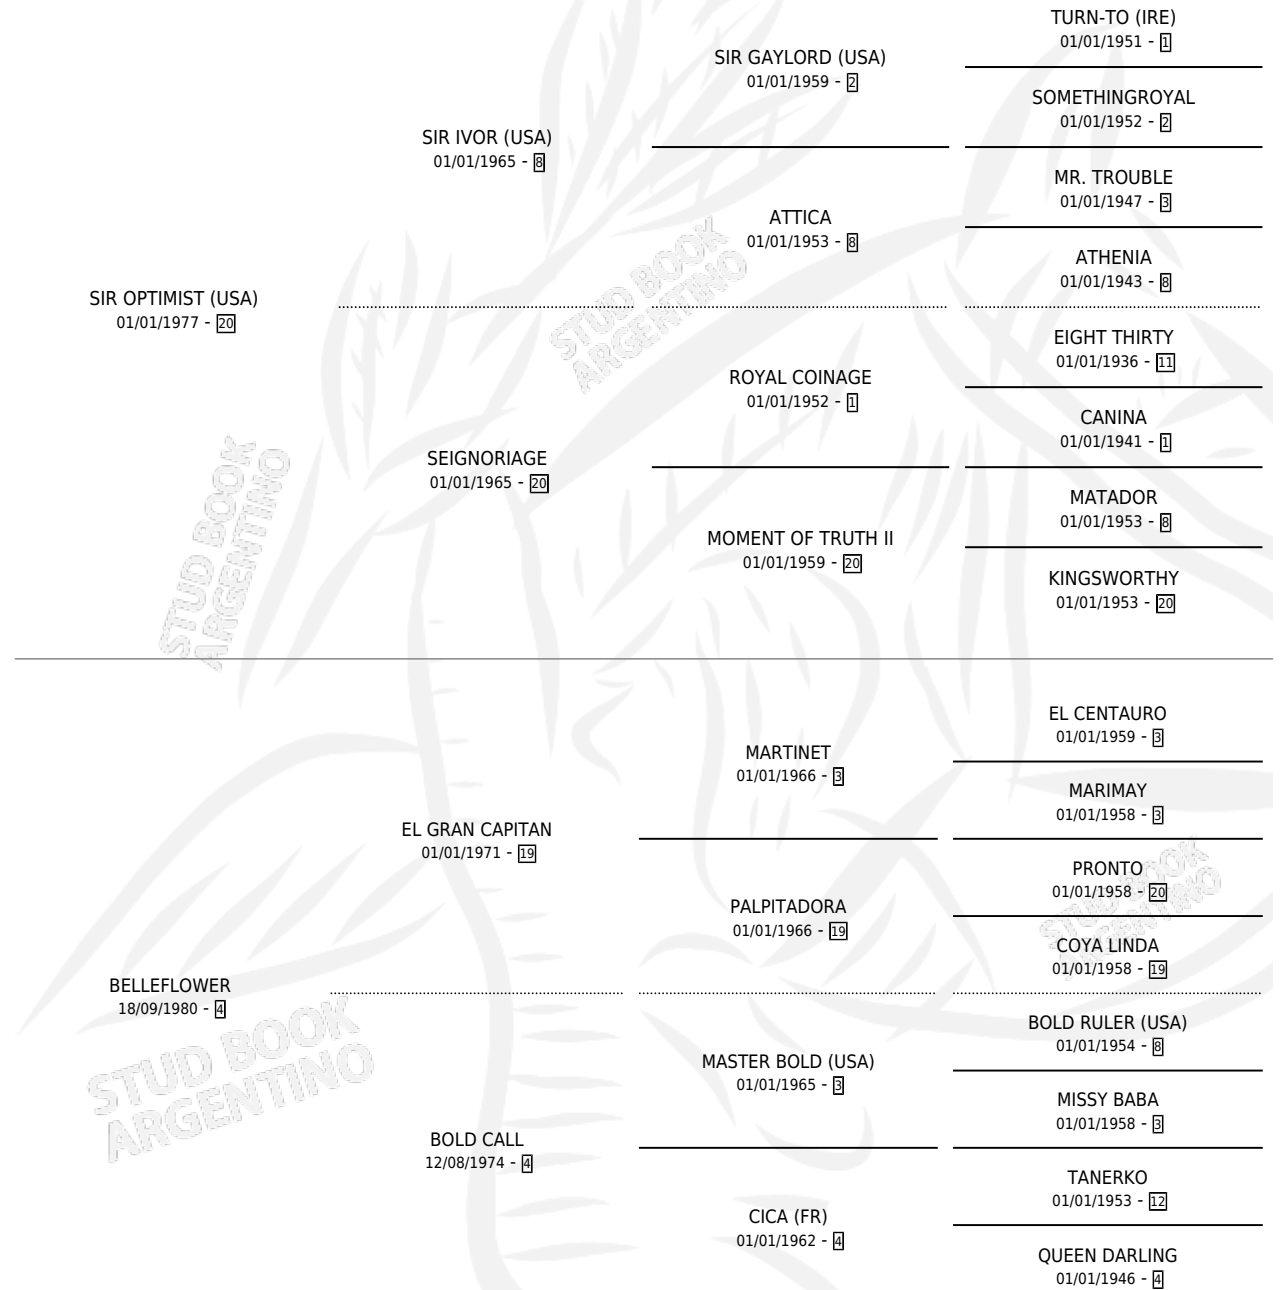

BELLE FOLIE

por **SIR OPTIMIST (USA)** y **BELLEFLOWER** por **EL GRAN CAPITAN**

Argentina · Hembra · Zaino · SP · 11/10/1985
Familia 4-j · Volumen 32

ESTADO

TIPIFICACIÓN SANGUÍNEA	✓
TIPIFICACIÓN POR ADN	X
PASAPORTE	X
IDENTIFICACIÓN POR MICROCHIP	X
REPRODUCTOR	✓

Lugar de nacimiento: El Turf
Criador: El Turf

~

HIJOS

	MACHOS	HEMBRAS
1 NACIERON	1	0
SIN ACTUACIONES		

PEDIGREE