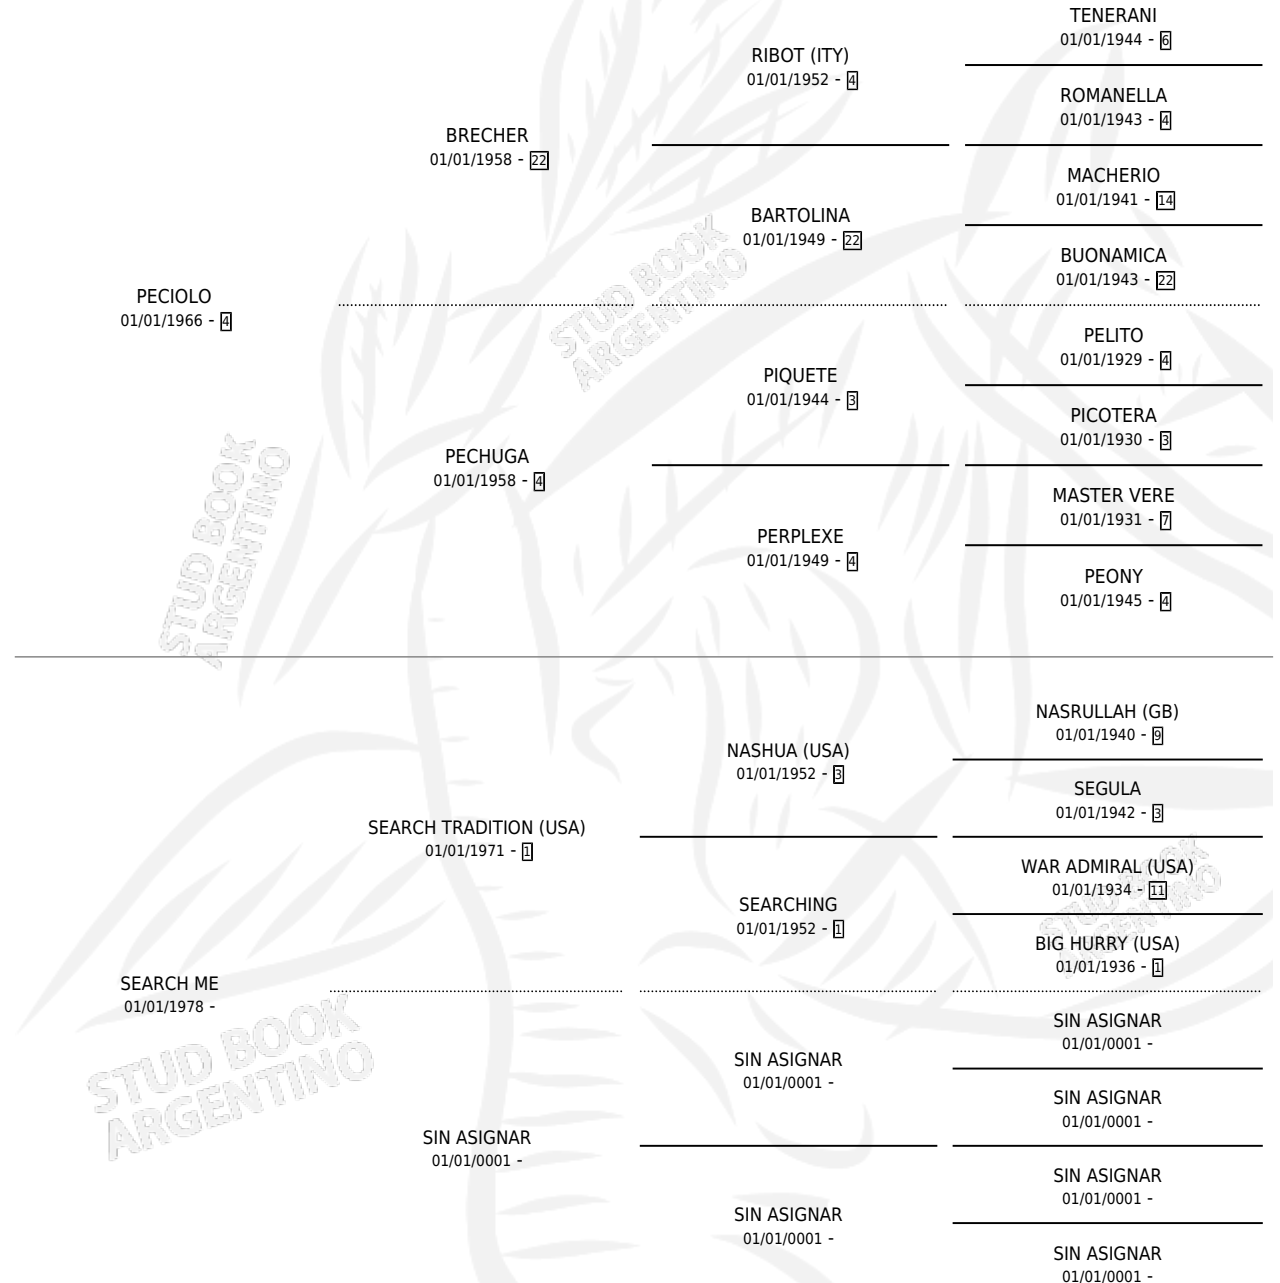

MISS GEORGI

por PECIOLO y SEARCH ME por SEARCH TRADITION
(USA)

Argentina · Hembra · Alazan · SP · 11/10/1985
Familia · Volumen 32

ESTADO

TIPIFICACIÓN SANGUÍNEA	✓
TIPIFICACIÓN POR ADN	X
PASAPORTE	X
IDENTIFICACIÓN POR MICROCHIP	X
REPRODUCTOR	✓

Lugar de nacimiento: Los Bozales

Criador: Sin dato

PEDIGREE

CAMPAÑA

Solo carreras oficiales de Argentina

POR EDAD

EDAD	CC	1°	2°	3°	4°	5°	NP	CLC	CLG	CLCG1	CLGG1	IMPORTE	GANANCIA / CC
5 AÑOS	2	0	0	0	1	0	1	0	0	0	0	\$0	\$0
6 AÑOS	3	0	0	0	0	0	3	0	0	0	0	\$0	\$0
TOTALES	5	0	0	0	1	0	4	0	0	0	0	\$0	\$0
%		0.0%	0.0%	0.0%	20.0%	0.0%	80.0%	0.0%	0.0%	0.0%	0.0%		