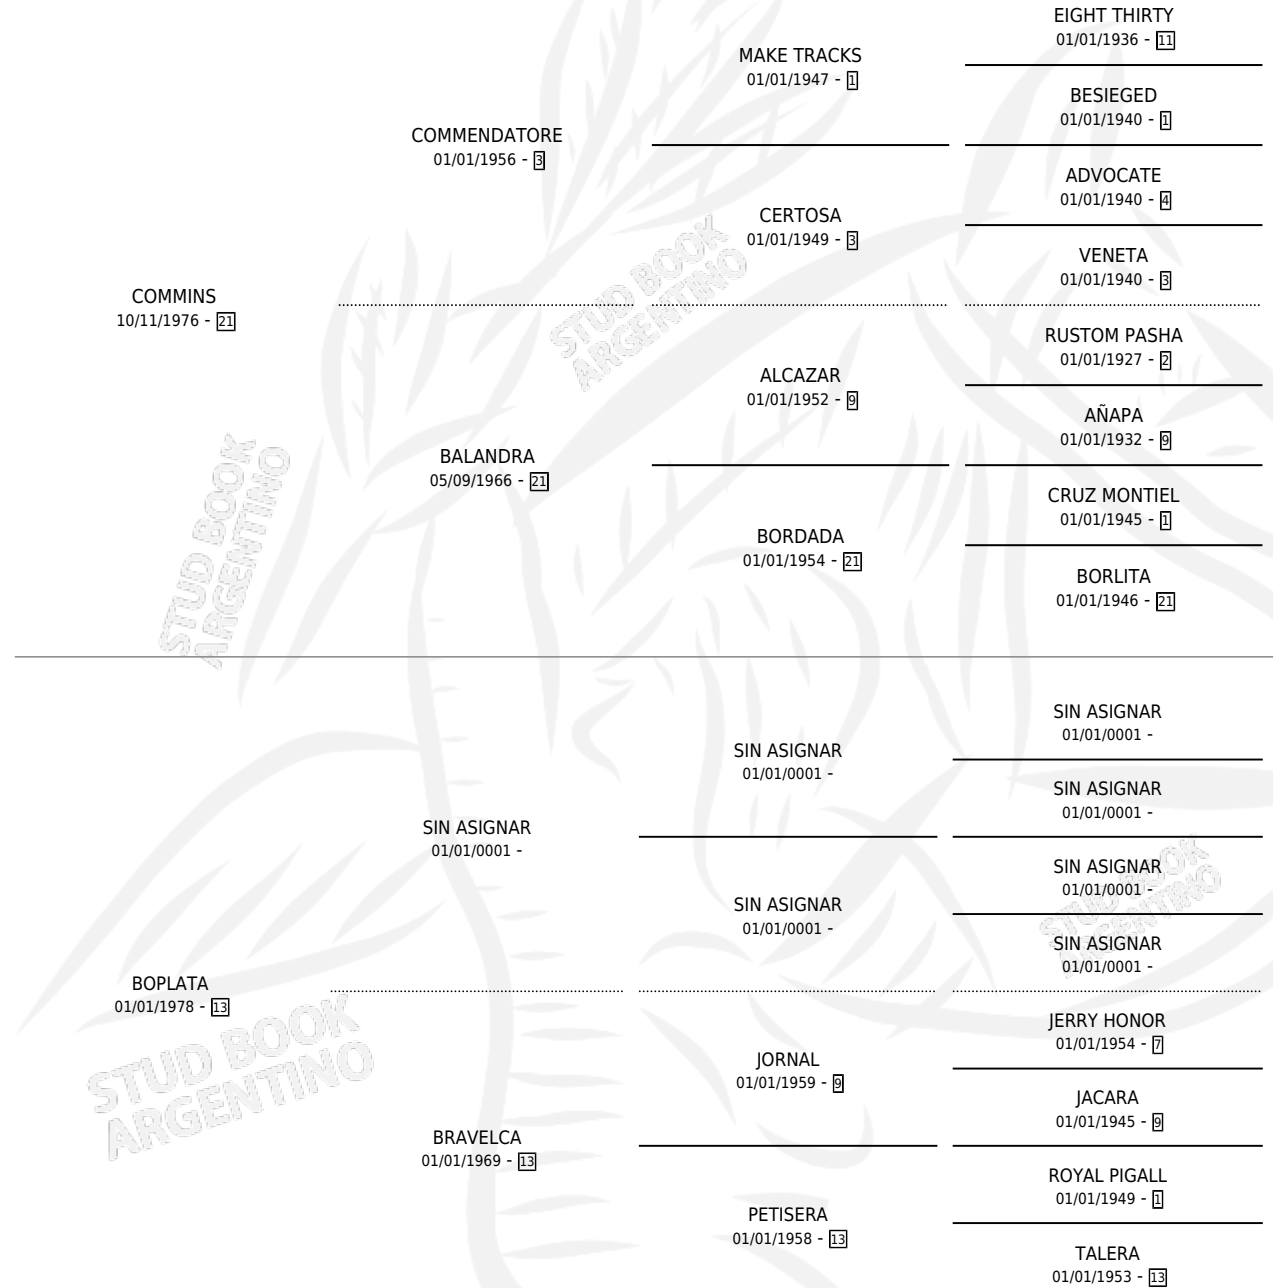

EL COMETASO

por **COMMINS** y **BOPLATA** por **SIN ASIGNAR**

Argentina · Macho · Alazan · SP · 20/10/1985
Familia 13 · Volumen 32

ESTADO

TIPIFICACIÓN SANGUÍNEA	X
TIPIFICACIÓN POR ADN	X
PASAPORTE	X
IDENTIFICACIÓN POR MICROCHIP	X
REPRODUCTOR	X

Lugar de nacimiento: Los Duraznillos

Criador: Sin dato

PEDIGREE

CAMPAÑA

Solo carreras oficiales de Argentina

POR EDAD

EDAD	CC	1°	2°	3°	4°	5°	NP	CLC	CLG	CLCG1	CLGG1	IMPORTE	GANANCIA / CC
3 AÑOS	4	0	0	0	0	0	4	0	0	0	0	\$0	\$0
TOTALES	4	0	0	0	0	0	4	0	0	0	0	\$0	\$0
%		0.0%	0.0%	0.0%	0.0%	0.0%	100%	0.0%	0.0%	0.0%	0.0%		