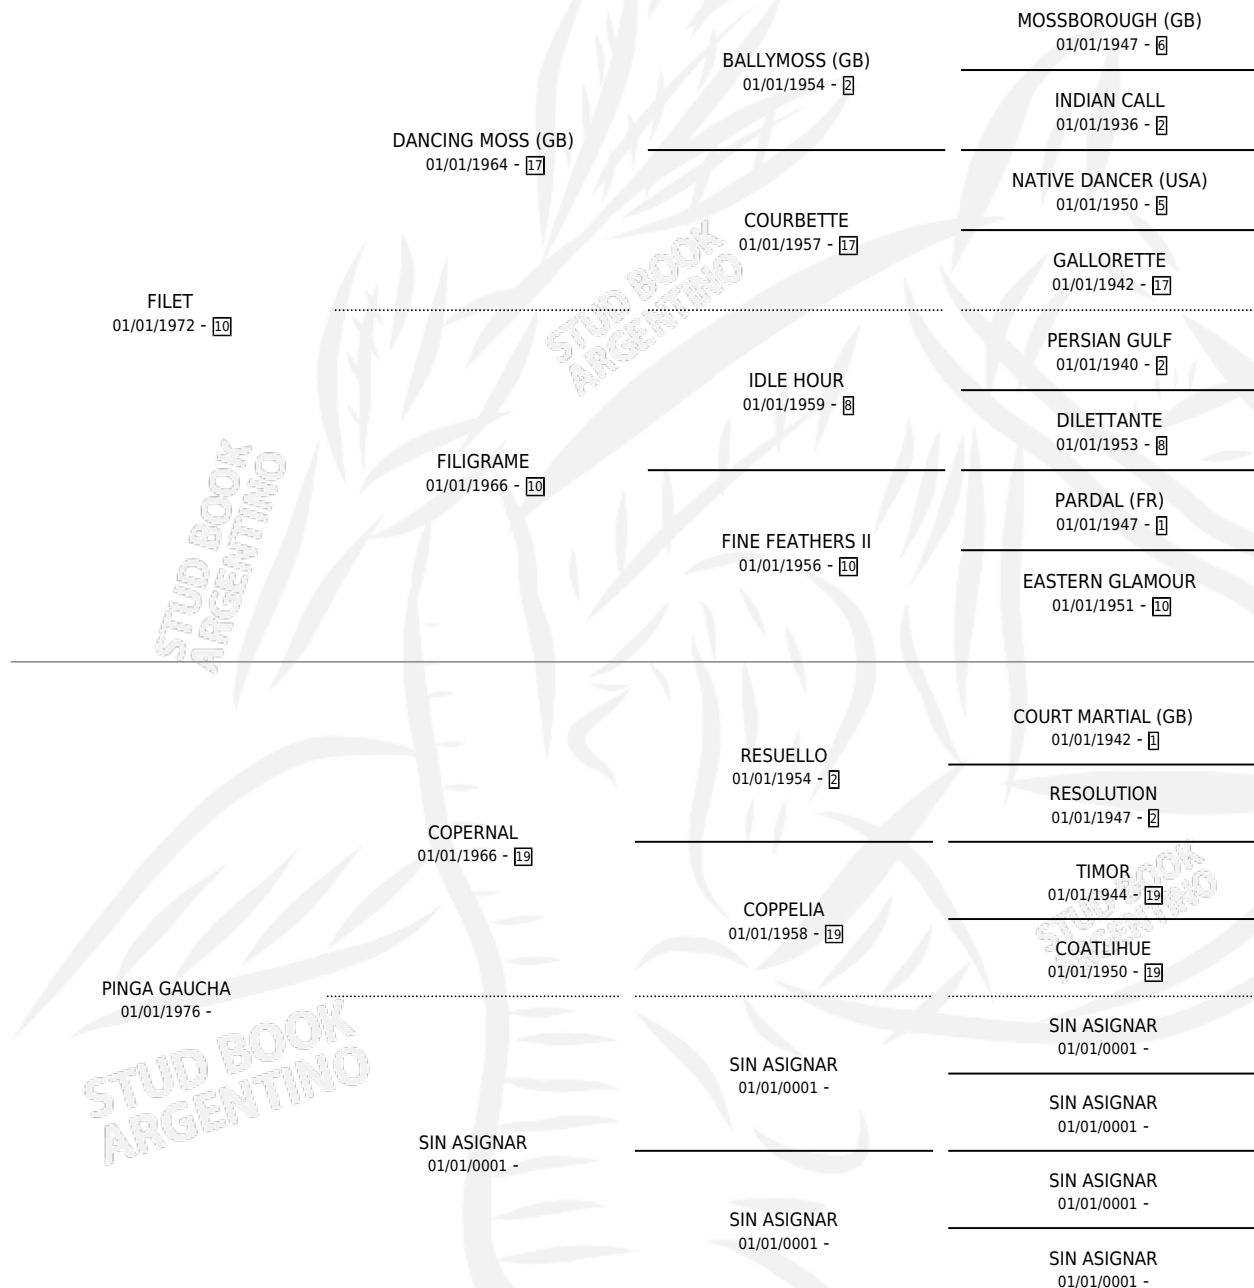

GAUCHA VICTORIA

por FILET y PINGA GAUCHA por COPERNAL

Argentina · Hembra · Zaino · SP · 26/10/1985
Familia · Volumen 32

ESTADO

TIPIFICACIÓN SANGUÍNEA	✓
TIPIFICACIÓN POR ADN	X
PASAPORTE	X
IDENTIFICACIÓN POR MICROCHIP	X
REPRODUCTOR	✓

Lugar de nacimiento: La Brisa

Criador: Sin dato

~

HIJOS

	MACHOS	HEMBRAS
5 NACIERON	2	3
1 CORRIERON	0	1

SIN ACTUACIONES

PEDIGREE