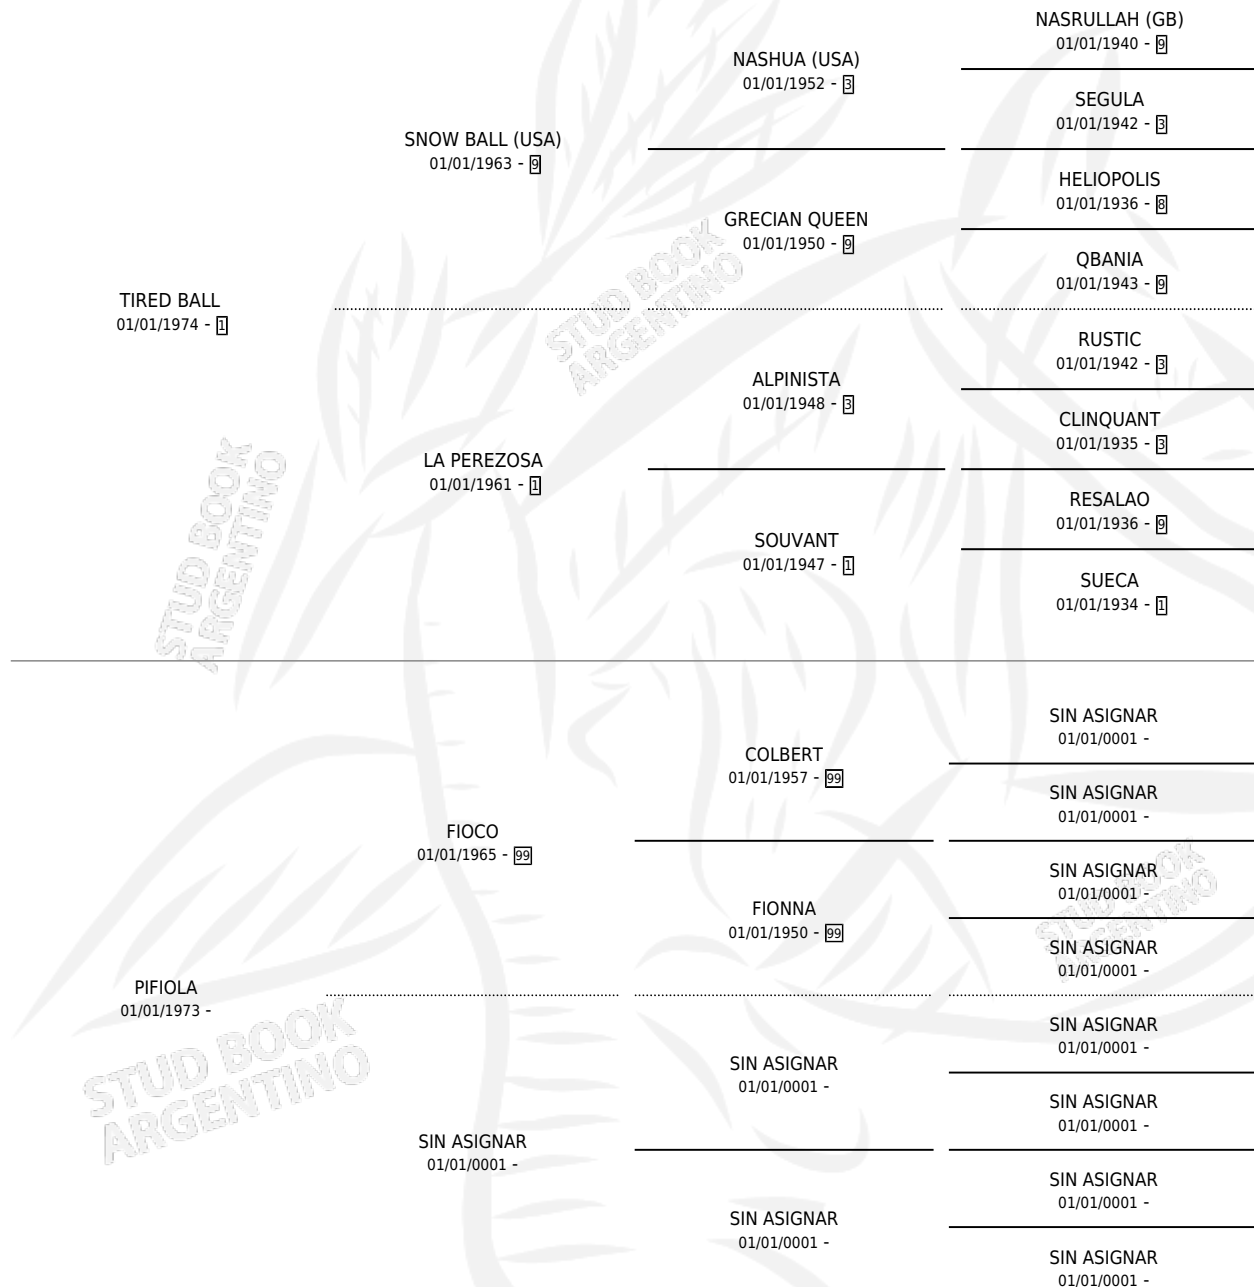

PIFIALE

por **TIRED BALL** y **PIFIOLA** por **FIOCO**

Argentina · Hembra · Zaino · SP · 25/10/1985
Familia · Volumen 32

ESTADO

TIPIFICACIÓN SANGUÍNEA	✓
TIPIFICACIÓN POR ADN	X
PASAPORTE	X
IDENTIFICACIÓN POR MICROCHIP	X
REPRODUCTOR	✓

Lugar de nacimiento: La Elsa

Criador: Sin dato

~

HIJOS

	MACHOS	HEMBRAS
2 NACIERON	1	1
SIN ACTUACIONES		

PEDIGREE

S

cimientos 2 / Efectividad 18.18%

PADRILLO	PRODUCTO	CRIADOR	1ER SERVICIO	ÚLTIMO SERVICIO
IGUALADOR	∅		01/11/2002	04/11/2002
PIFIALE	∅		01/09/2001	04/09/2001
Datos oficiales del Stud Book Argentino			12/09/2000	14/09/2000
Documento generado el 05/05/2026			02/12/1999	04/12/1999
LORD	∅		01/09/1998	10/12/1998
studbook.org.ar	∅		20/09/1997	27/12/1997
MATUCHO	∅		19/05/1994	21/05/1994
LORD	∅		12/04/1993	16/04/1993
FICHADITO	FICHADITA (H Z, 18/05/1995)	SIN DATO	29/11/1992	03/12/1992
MALABRIGO	MAL TIRADO (M Z, 22/03/1994) •MURIÓ EL 08/09/1995•	SIN DATO	15/10/1991	30/12/1991
MALABRIGO	∅			
MALABRIGO	∅			
MALABRIGO	∅			
SIN ASIGNAR	∅			