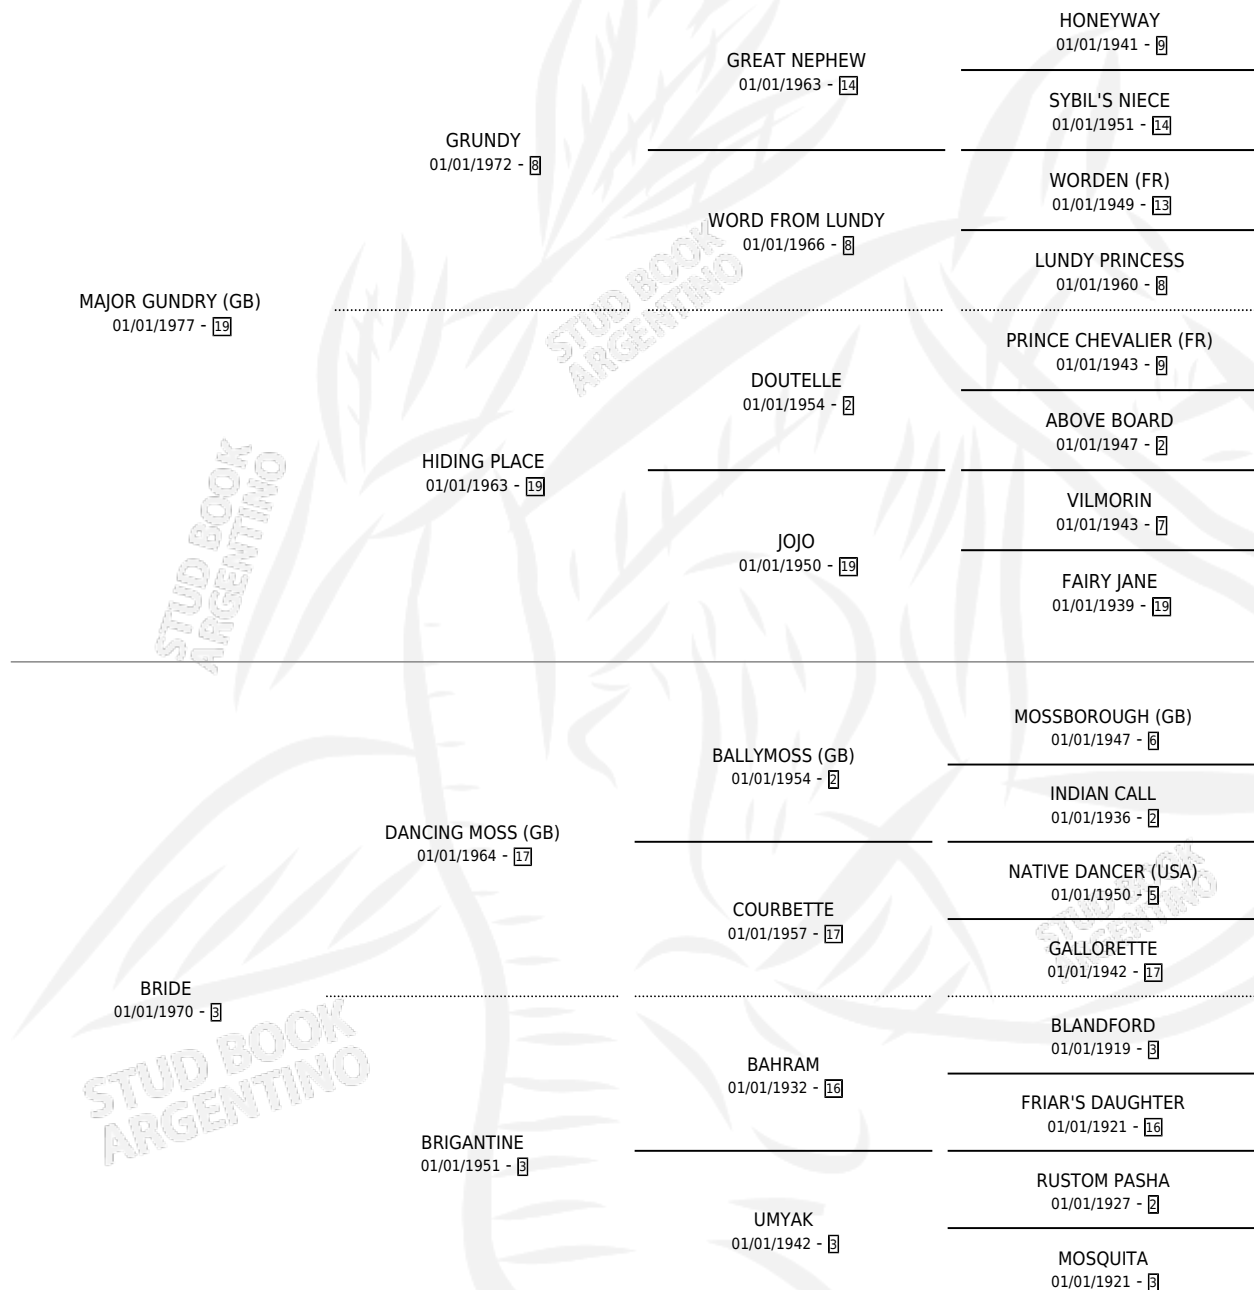

BRIZE

por **MAJOR GUNDRY (GB)** y **BRIDE** por **DANCING MOSS (GB)**

Argentina · Hembra · Alazan · SP · 27/10/1985
Familia 3-b · Volumen 32

ESTADO

TIPIFICACIÓN SANGUÍNEA	✓
TIPIFICACIÓN POR ADN	X
PASAPORTE	X
IDENTIFICACIÓN POR MICROCHIP	X
REPRODUCTOR	✓

Lugar de nacimiento: Argentino

Criador: Sin dato

~

HIJOS

	MACHOS	HEMBRAS
9 NACIERON	2	7
7 CORRIERON	2	5
4 GANARON	2	2

1	0	0
GANADORES CL	GANADORES GR	GANADORES G1

PEDIGREE

CAMPAÑA

Solo carreras oficiales de Argentina

POR EDAD

EDAD	CC	1°	2°	3°	4°	5°	NP	CLC	CLG	CLCG1	CLGG1	IMPORTE	GANANCIA / CC
3 AÑOS	4	1	0	2	0	1	0	1	0	0	0	\$40,767	\$10,192
4 AÑOS	3	0	0	1	0	0	2	1	0	0	0	\$65,700	\$21,900
TOTALES	7	1	0	3	0	1	2	2	0	0	0	\$106,467	\$15,210
%		14.3%	0.0%	42.9%	0.0%	14.3%	28.6%	28.6%	0.0%	0.0%	0.0%		