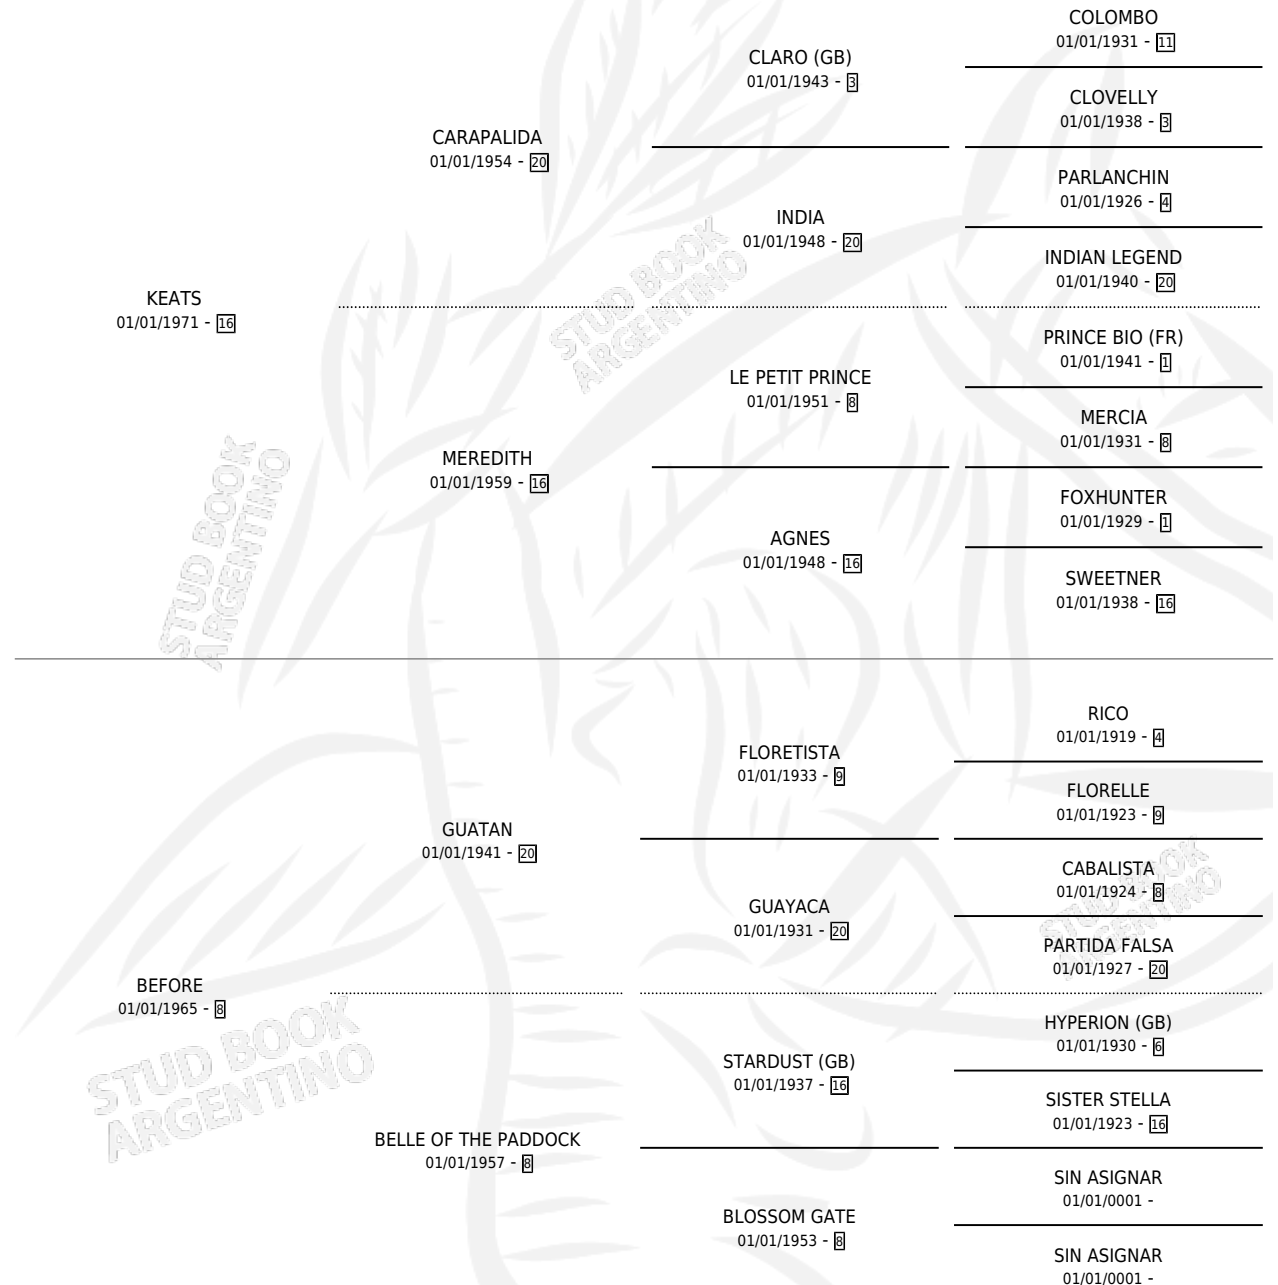

BASA

por KEATS y BEFORE por GUATAN

Argentina · Hembra · Alazan · SP · 11/10/1985
Familia 8-c · Volumen 32

ESTADO

TIPIFICACIÓN SANGUÍNEA	✓
TIPIFICACIÓN POR ADN	✓
PASAPORTE	X
IDENTIFICACIÓN POR MICROCHIP	X
REPRODUCTOR	✓

Lugar de nacimiento: Botafogo

Criador: Viano Juan Carlos

~

HIJOS

	MACHOS	HEMBRAS
8 NACIERON	2	6
7 CORRIERON	2	5
4 GANARON	2	2
0 GANADORES CL	0 GANADORES GR	0 GANADORES G1

PEDIGREE

CAMPAÑA

Solo carreras oficiales de Argentina