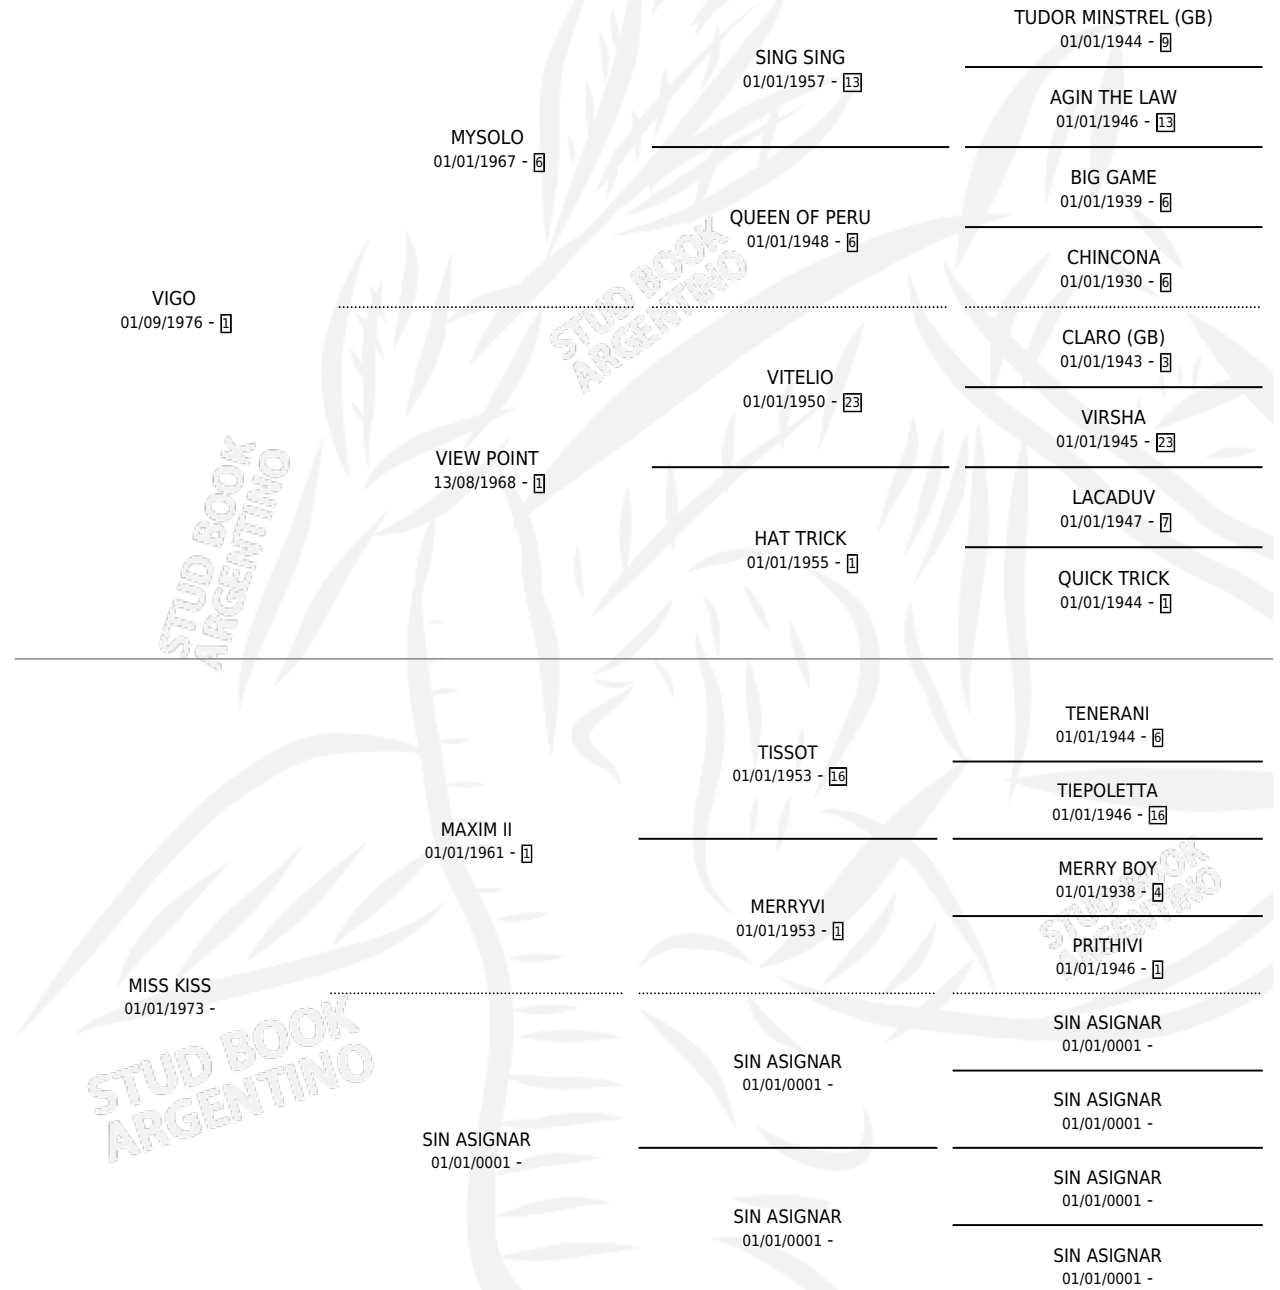

ZEBIANA

por VIGO y MISS KISS por MAXIM II

Argentina · Hembra · Zaino · SP · 26/09/1985
Familia · Volumen 32

ESTADO

TIPIFICACIÓN SANGUÍNEA	X
TIPIFICACIÓN POR ADN	X
PASAPORTE	X
IDENTIFICACIÓN POR MICROCHIP	X
REPRODUCTOR	X

Lugar de nacimiento: Don Emilio

Criador: Sin dato

PEDIGREE

ZEBIANA

Datos oficiales del Stud Book Argentino

Documento generado el 10/05/2026

studbook.org.ar