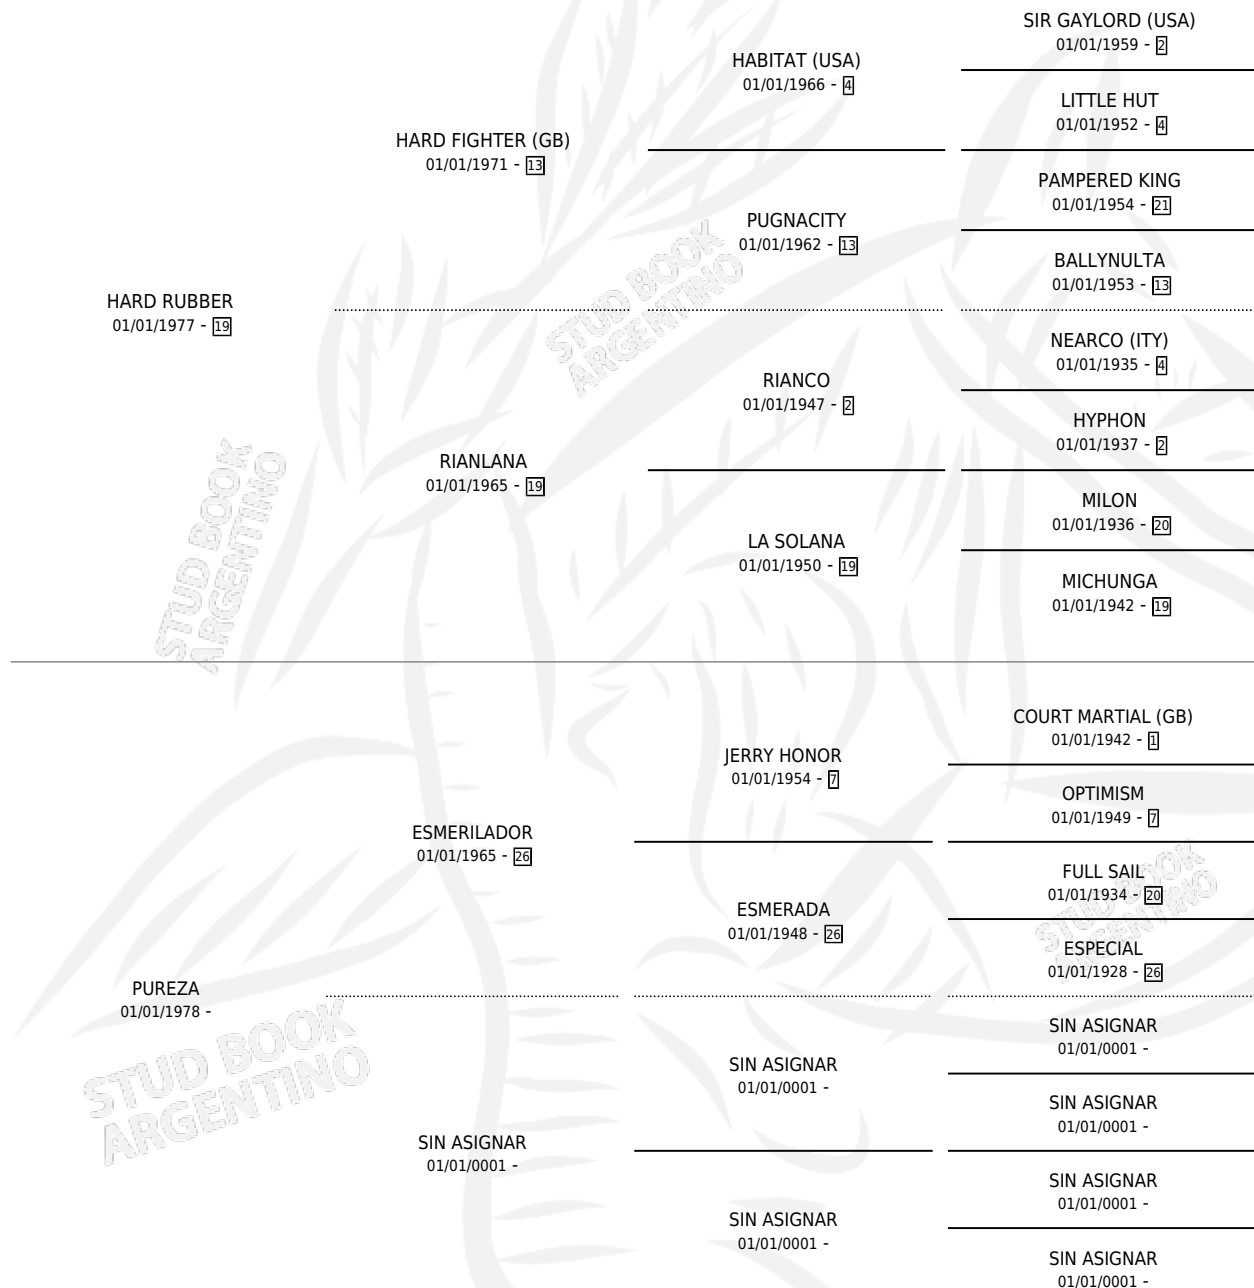

DEMAY

por **HARD RUBBER** y **PUREZA** por **ESMERILADOR**

Argentina · Hembra · Zaino Colorado · SP · 21/10/1985
Familia · Volumen 32

ESTADO

TIPIFICACIÓN SANGUÍNEA	X
TIPIFICACIÓN POR ADN	X
PASAPORTE	X
IDENTIFICACIÓN POR MICROCHIP	X
REPRODUCTOR	X

Lugar de nacimiento: Maria Elina

Criador: Sin dato

PEDIGREE