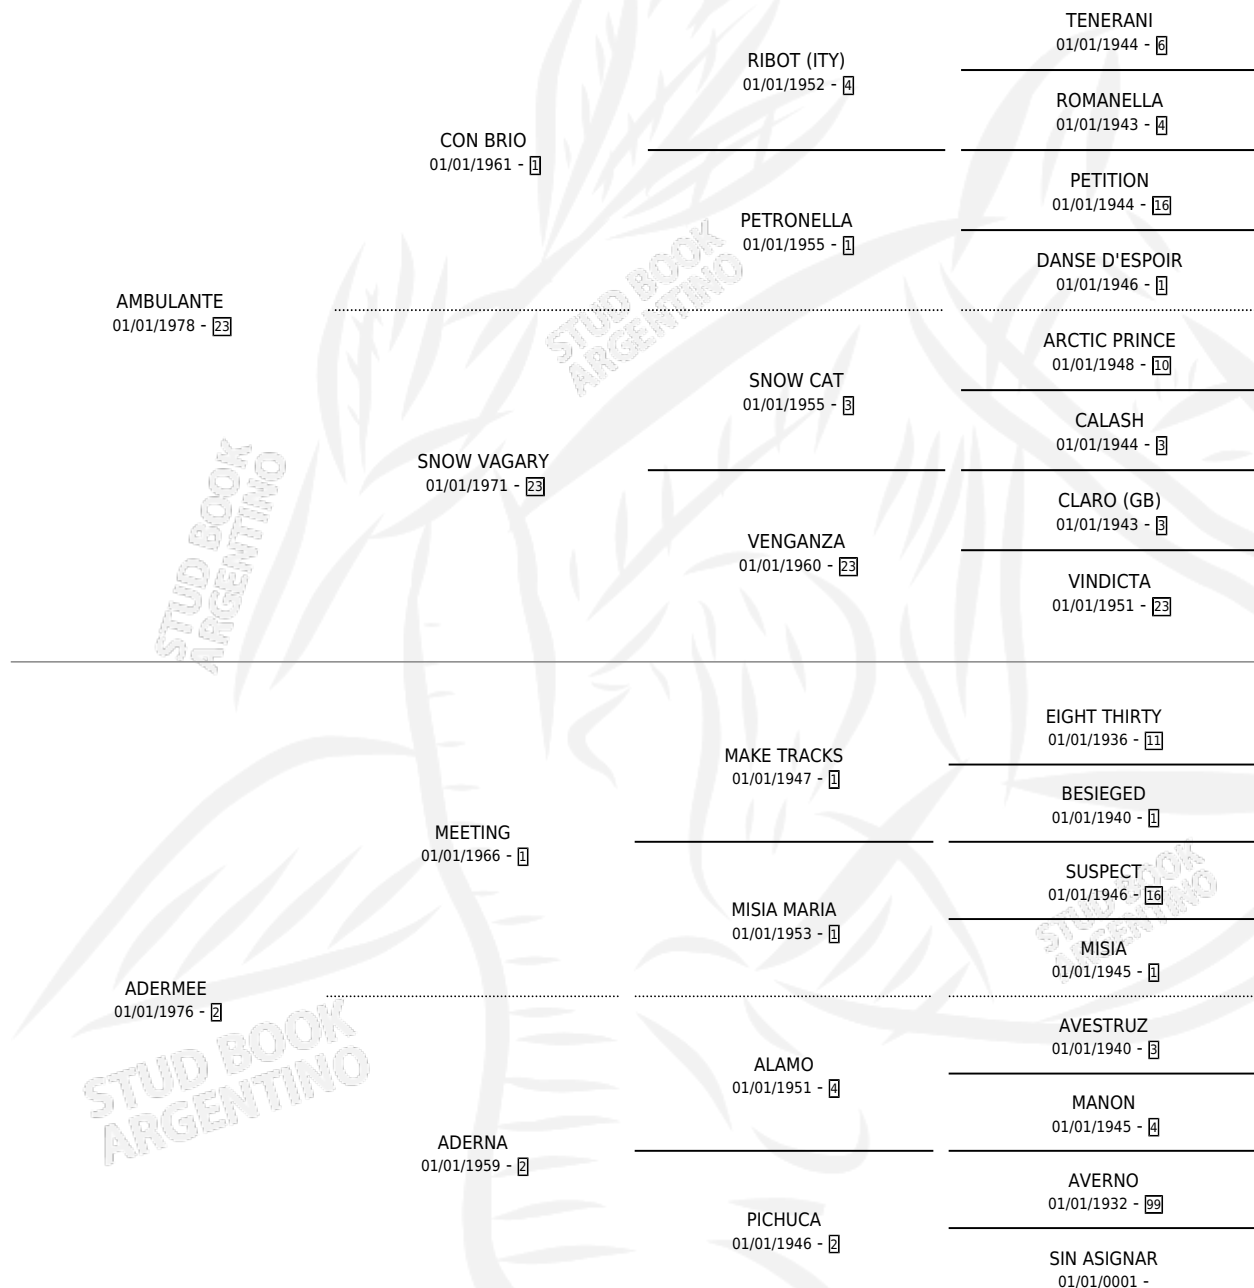

POTRERILLOS

por **AMBULANTE** y **ADERMEE** por **MEETING**

Argentina · Macho · Alazan · SP · 17/10/1985
Familia 2 · Volumen 32

ESTADO

TIPIFICACIÓN SANGUÍNEA	X
TIPIFICACIÓN POR ADN	X
PASAPORTE	X
IDENTIFICACIÓN POR MICROCHIP	X
REPRODUCTOR	X

Lugar de nacimiento: Tres Acequias

Criador: Sin dato

PEDIGREE

POTRERILLOS

Datos oficiales del Stud Book Argentino

Documento generado el 02/05/2026

studbook.org.ar