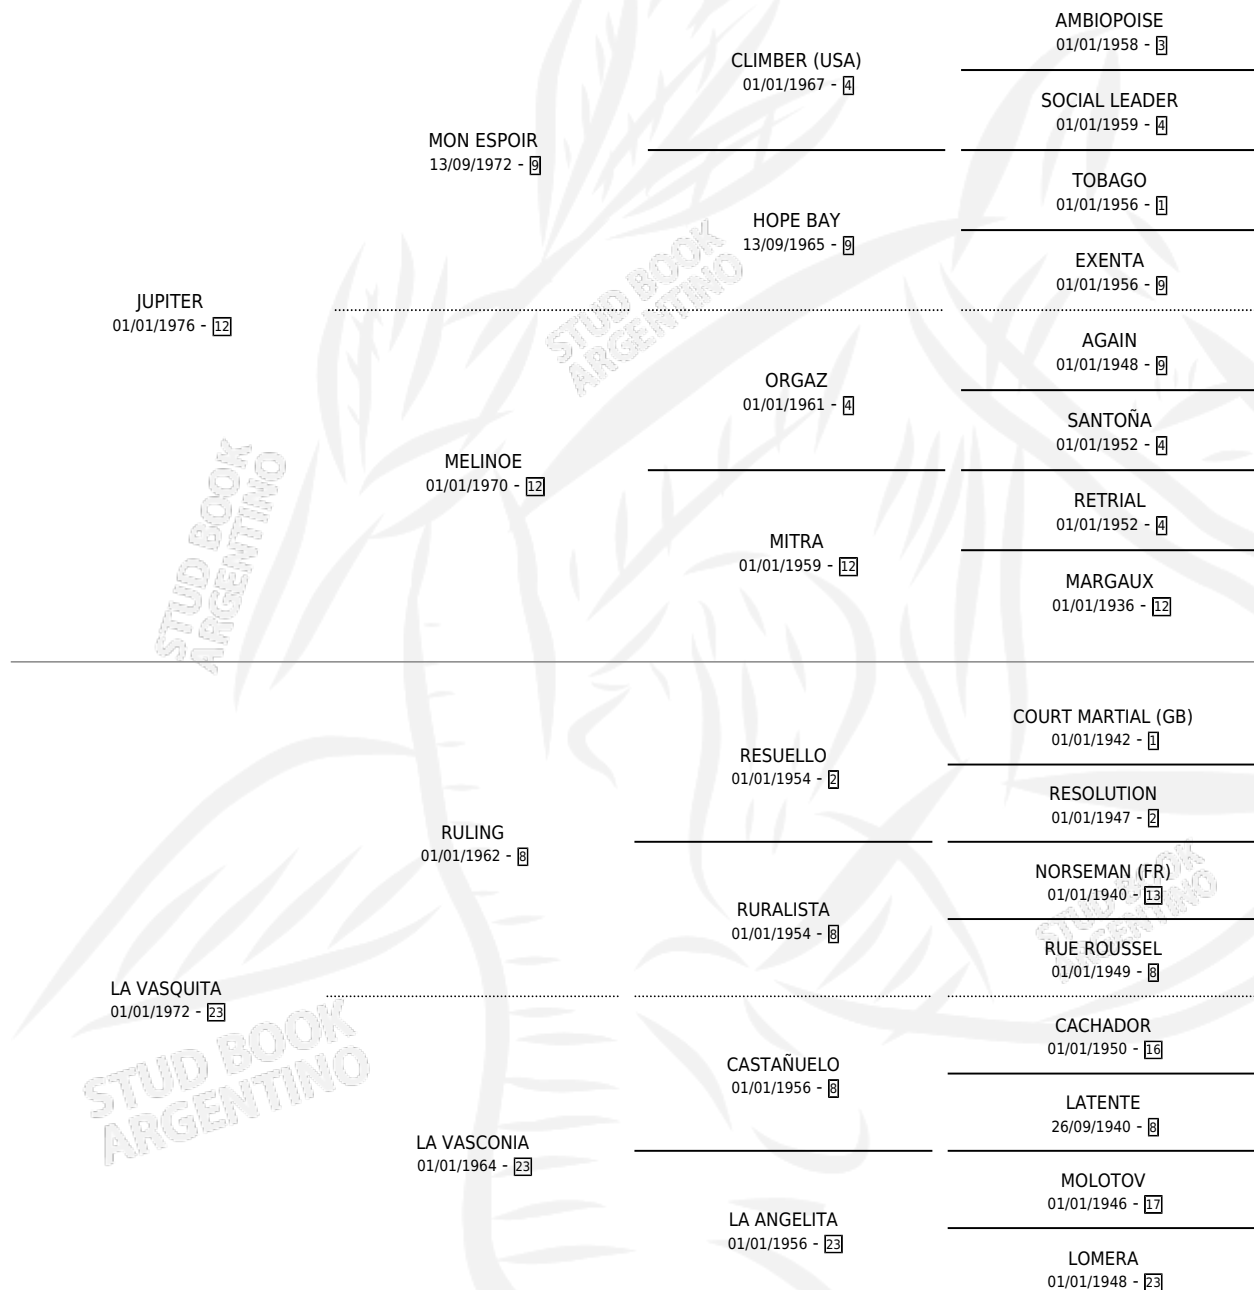

BRAVA ANAHI

por JUPITER y LA VASQUITA por RULING

Argentina · Hembra · Alazan · SP · 28/09/1985
Familia 23-a · Volumen 32

ESTADO

TIPIFICACIÓN SANGUÍNEA	X
TIPIFICACIÓN POR ADN	X
PASAPORTE	X
IDENTIFICACIÓN POR MICROCHIP	X
REPRODUCTOR	X

Lugar de nacimiento: La Brava

Criador: Sin dato

PEDIGREE

CAMPAÑA

Solo carreras oficiales de Argentina

POR EDAD

EDAD	CC	1°	2°	3°	4°	5°	NP	CLC	CLG	CLCG1	CLGG1	IMPORTE	GANANCIA / CC
3 AÑOS	8	0	0	0	0	0	8	0	0	0	0	\$0	\$0
TOTALES	8	0	0	0	0	0	8	0	0	0	0	\$0	\$0
%		0.0%	0.0%	0.0%	0.0%	0.0%	100%	0.0%	0.0%	0.0%	0.0%		