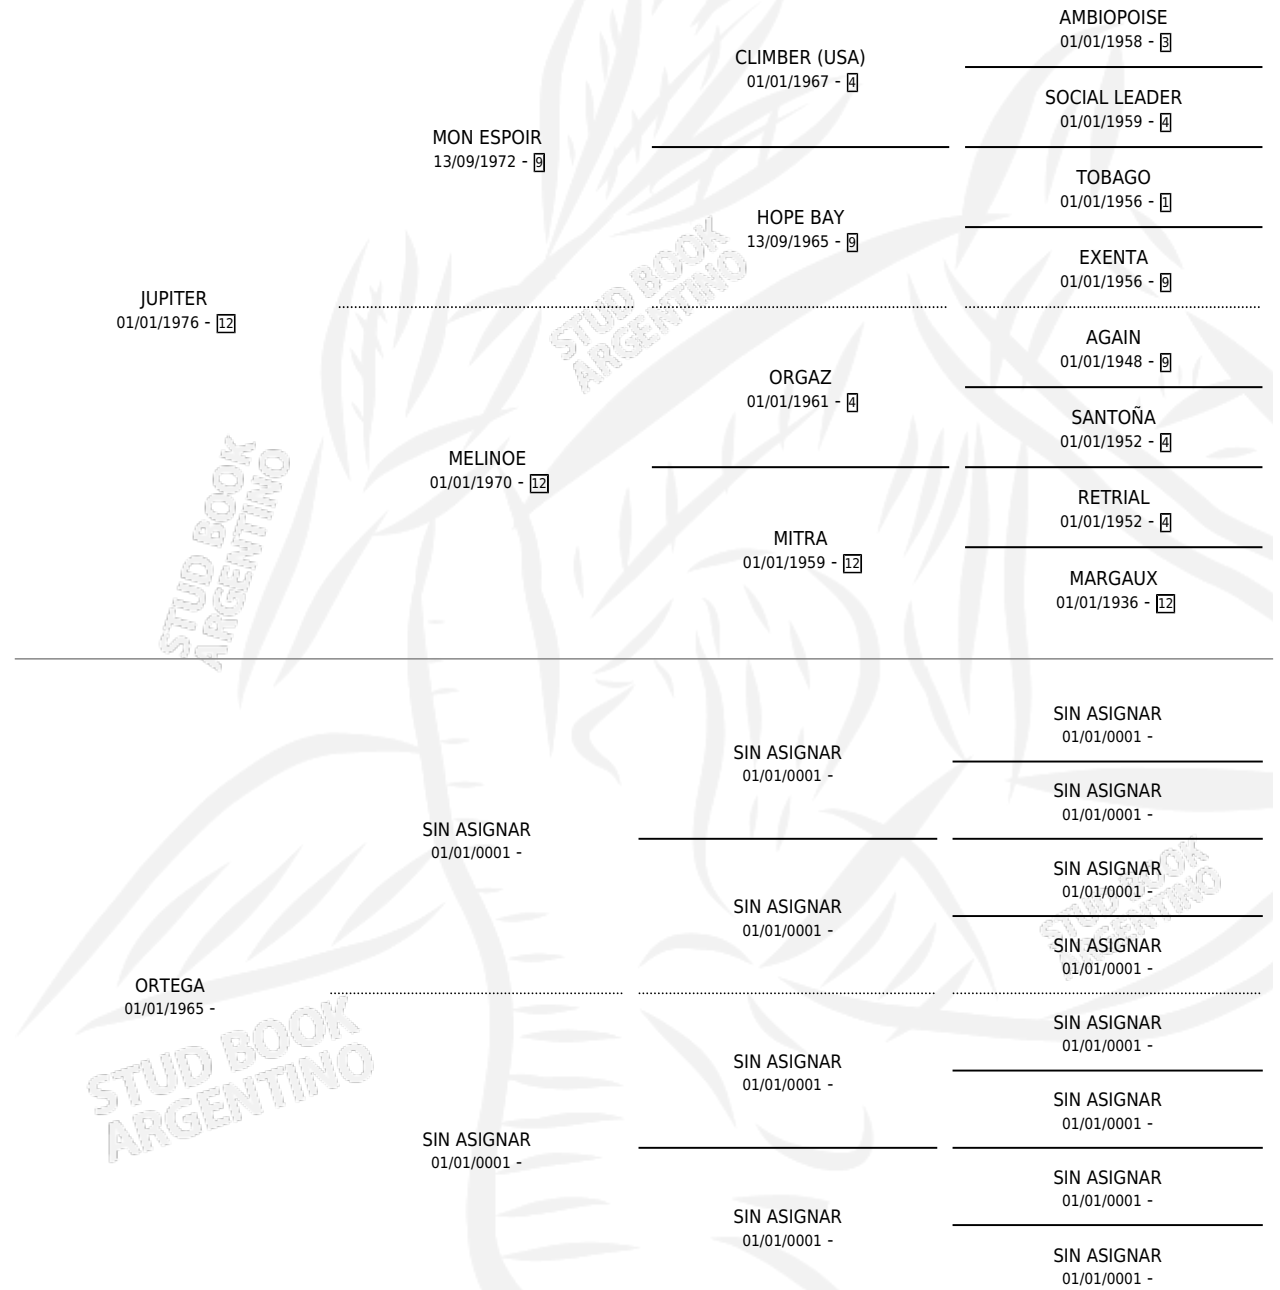

BRAVA FORTINERA

por JUPITER y ORTEGA por SIN ASIGNAR

Argentina · Hembra · Zaino · SP · 21/09/1985
Familia · Volumen 32

ESTADO

TIPIFICACIÓN SANGUÍNEA	X
TIPIFICACIÓN POR ADN	X
PASAPORTE	X
IDENTIFICACIÓN POR MICROCHIP	X
REPRODUCTOR	X

Lugar de nacimiento: La Brava

Criador: Sin dato

PEDIGREE

CAMPAÑA

Solo carreras oficiales de Argentina

POR EDAD

EDAD	CC	1°	2°	3°	4°	5°	NP	CLC	CLG	CLCG1	CLGG1	IMPORTE	GANANCIA / CC
3 AÑOS	4	0	0	0	0	0	4	0	0	0	0	\$0	\$0
4 AÑOS	2	0	0	0	0	0	2	0	0	0	0	\$0	\$0
TOTALES	6	0	0	0	0	0	6	0	0	0	0	\$0	\$0
%		0.0%	0.0%	0.0%	0.0%	0.0%	100%	0.0%	0.0%	0.0%	0.0%		