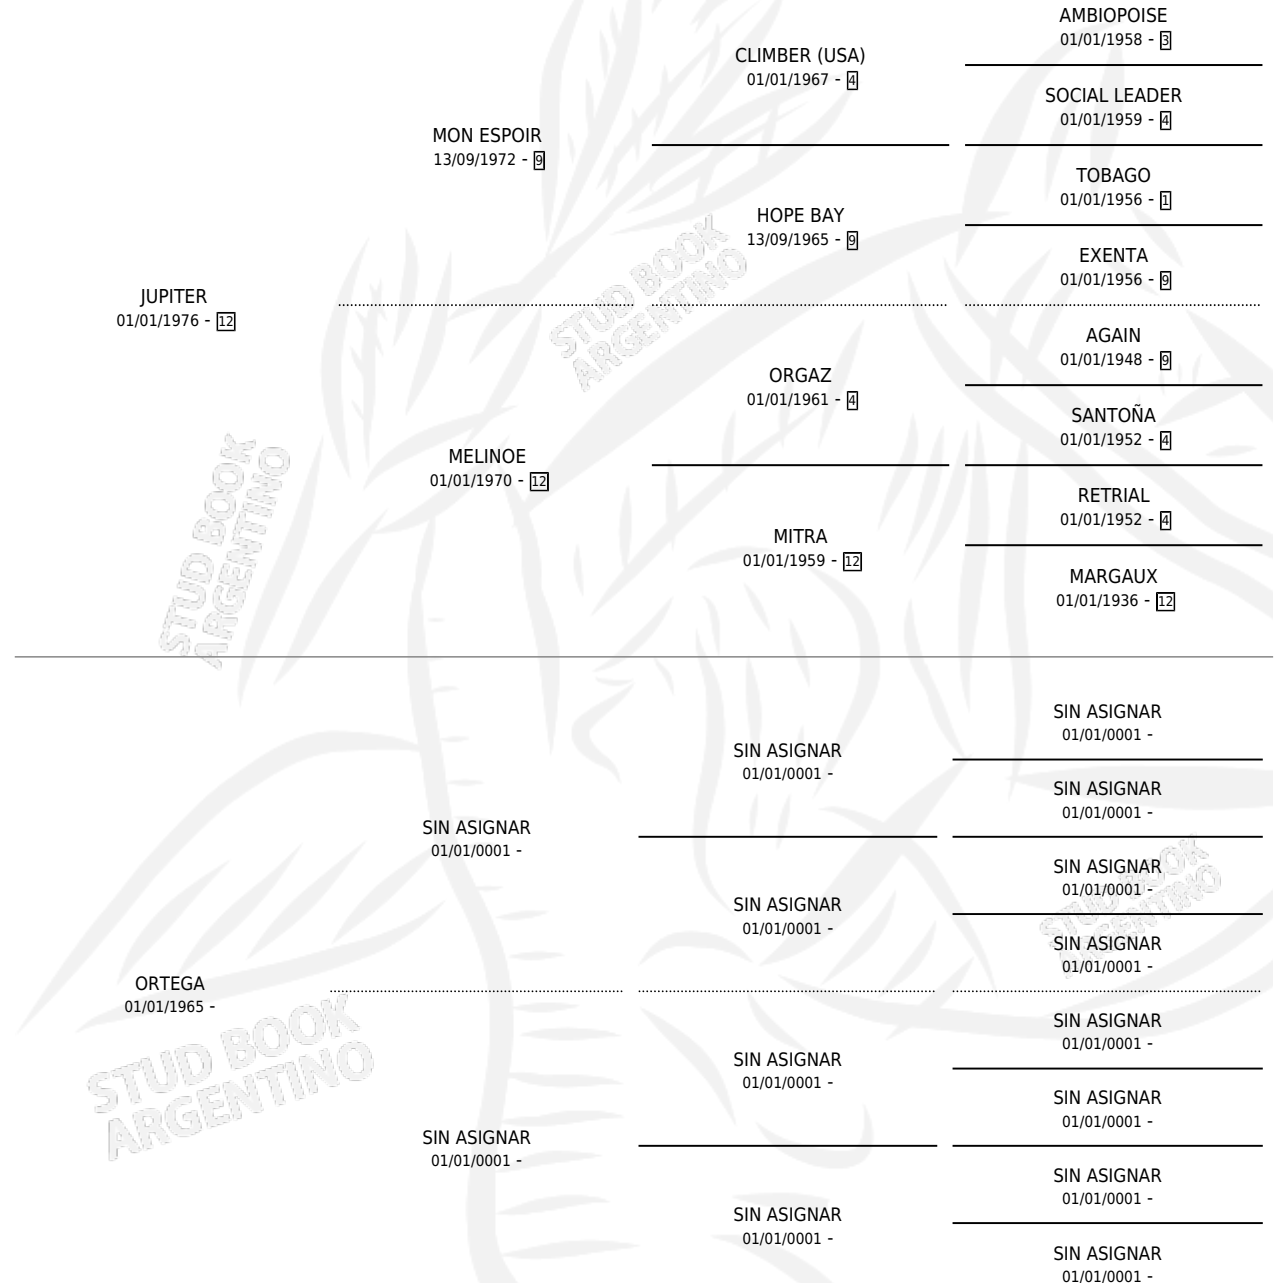

BRAVA FORTINERA

por JUPITER y ORTEGA por SIN ASIGNAR

Argentina · Hembra · Zaino · SP · 21/09/1985
Familia · Volumen 32

ESTADO

TIPIFICACIÓN SANGUÍNEA	X
TIPIFICACIÓN POR ADN	X
PASAPORTE	X
IDENTIFICACIÓN POR MICROCHIP	X
REPRODUCTOR	X

Lugar de nacimiento: La Brava

Criador: Sin dato

PEDIGREE

CAMPAÑA

Solo carreras oficiales de Argentina

POR EDAD

EDAD	CC	1°	2°	3°	4°	5°	NP	CLC	CLG	CLCG1	CLGG1	IMPORTE	GANANCIA / CC
3 AÑOS	4	0	0	0	0	0	4	0	0	0	0	\$0	\$0
4 AÑOS	2	0	0	0	0	0	2	0	0	0	0	\$0	\$0
TOTALES	6	0	0	0	0	0	6	0	0	0	0	\$0	\$0
%		0.0%	0.0%	0.0%	0.0%	0.0%	100%	0.0%	0.0%	0.0%	0.0%		