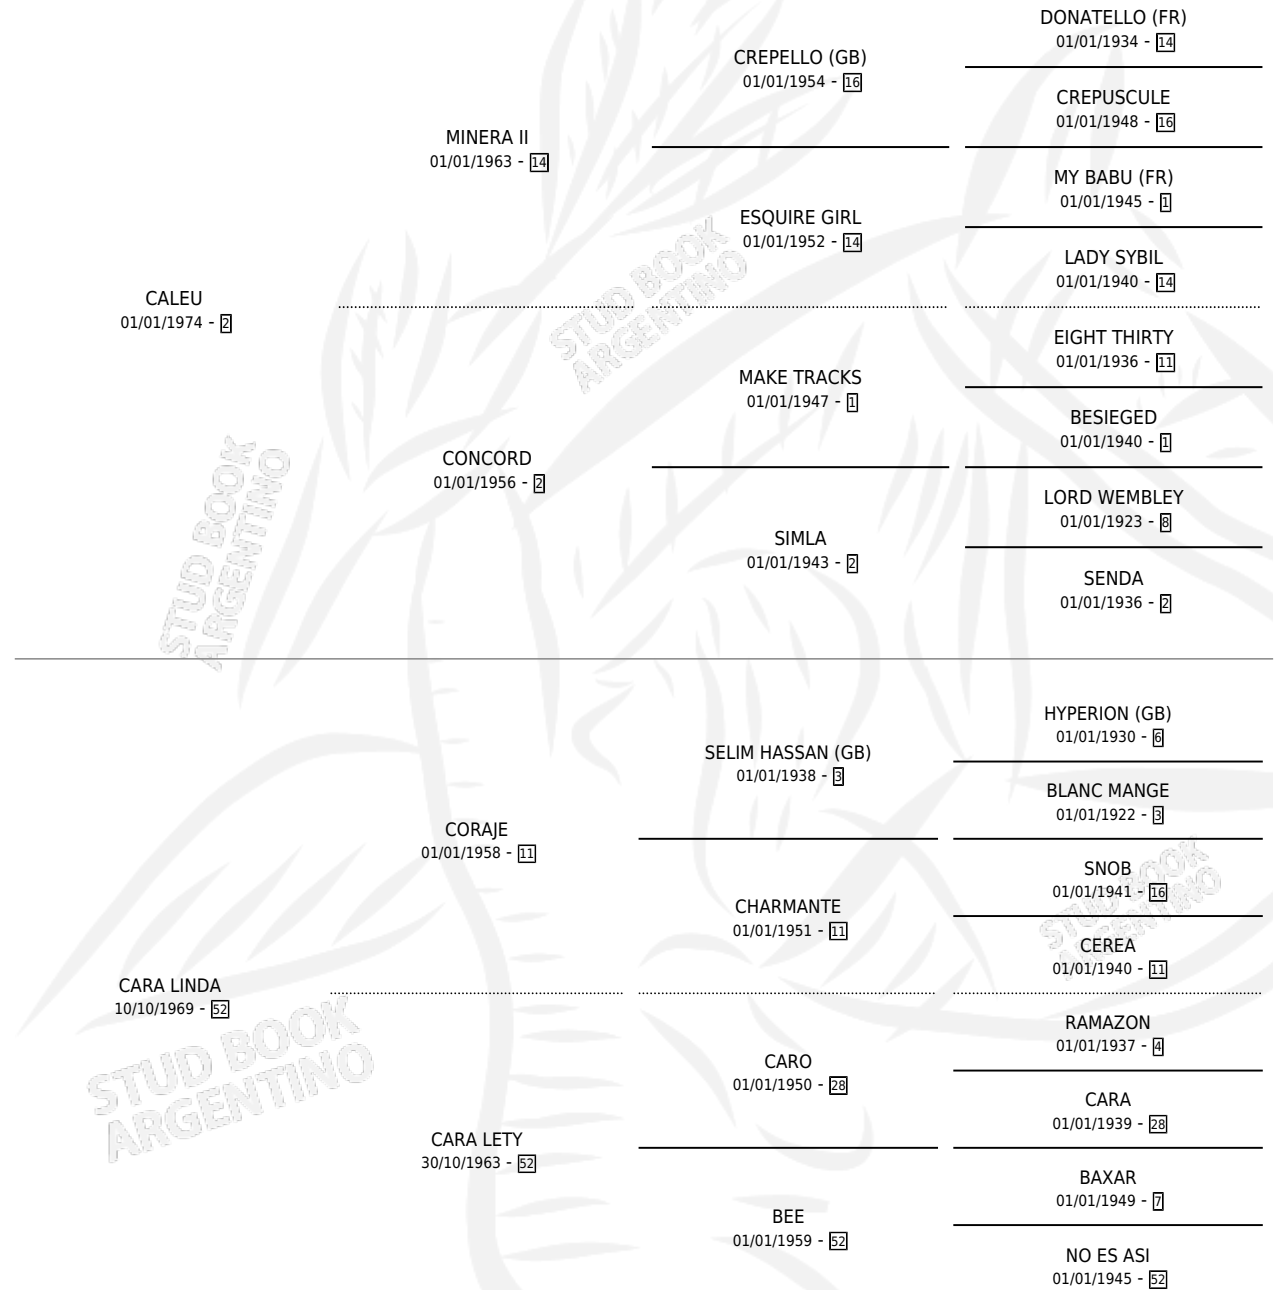

CARITA NEGRA

por CALEU y CARA LINDA por CORAJE

Argentina · Hembra · Zaino · SP · 10/10/1985
Familia 52 · Volumen 32

ESTADO

TIPIFICACIÓN SANGUÍNEA	X
TIPIFICACIÓN POR ADN	X
PASAPORTE	X
IDENTIFICACIÓN POR MICROCHIP	X
REPRODUCTOR	✓

Lugar de nacimiento: Caupolican

Criador: Sin dato

PEDIGREE

S

mientos 0 / Efectividad 0.00%

PADRILLO

PRODUCTO

CRIADOR

1ER SERVICIO

ÚLTIMO SERVICIO

SUEÑO DE SOL

∅

23/11/1988

25/11/1988

CARITA NEGRA

Datos oficiales del Stud Book Argentino