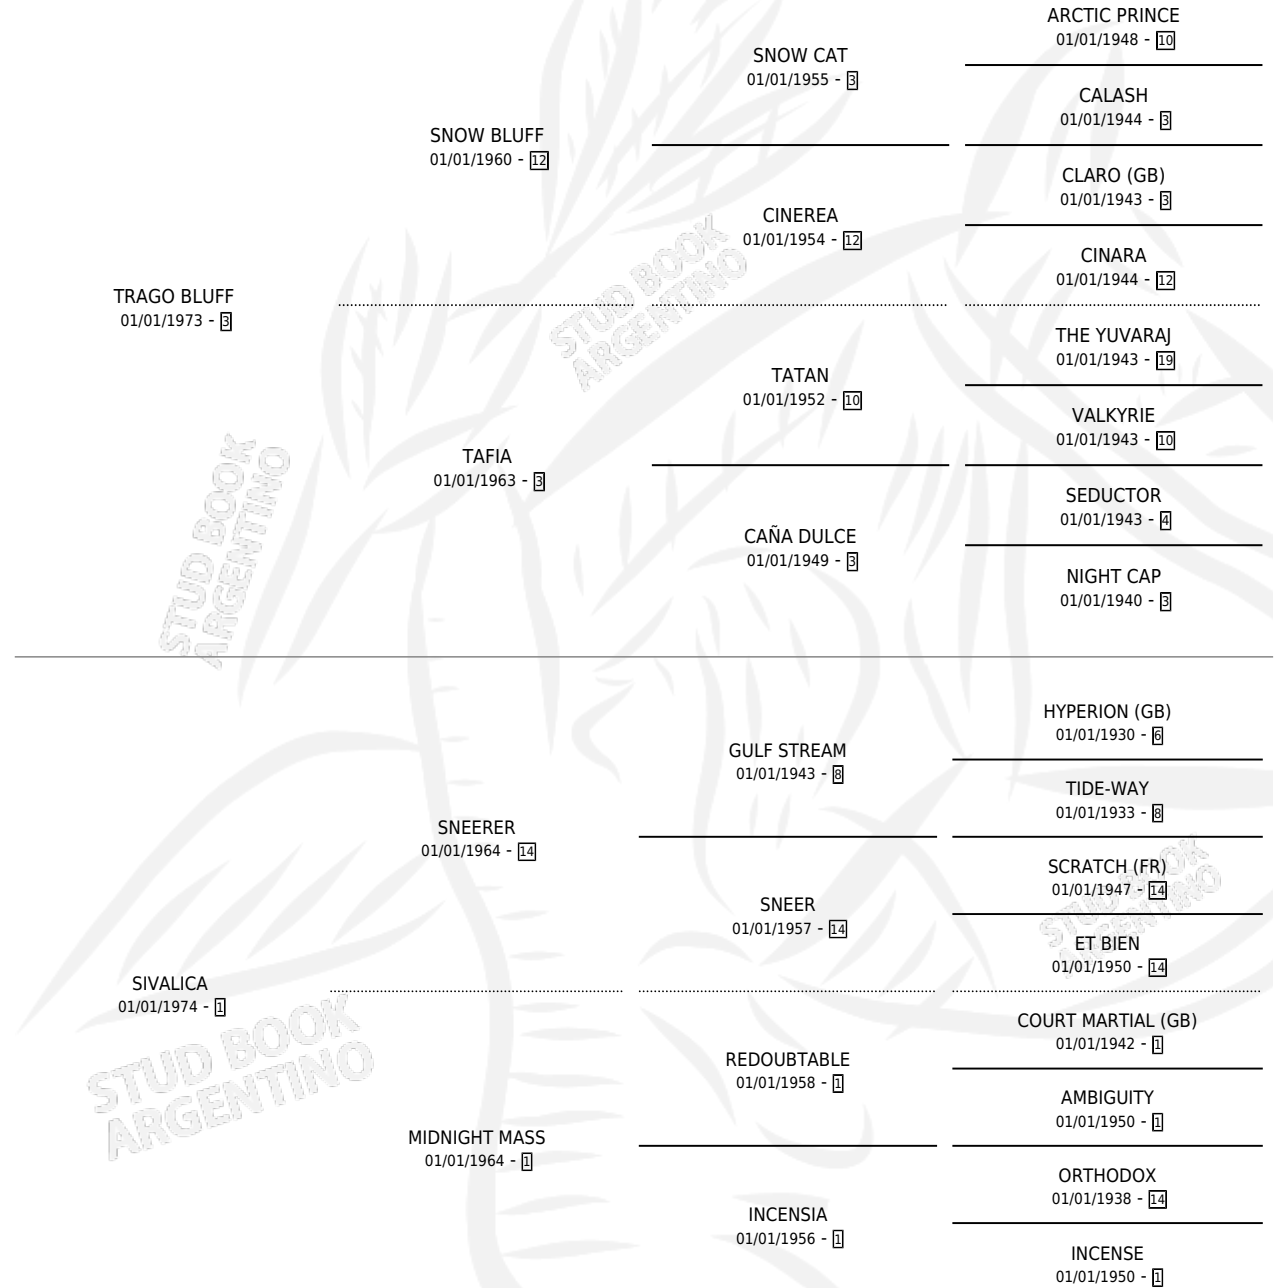

SIDERITO

por TRAGO BLUFF y SIVALICA por SNEERER

Argentina · Macho · Zaino Doradillo · SP · 21/09/1985
Familia 1-p · Volumen 32

ESTADO

TIPIFICACIÓN SANGUÍNEA	X
TIPIFICACIÓN POR ADN	X
PASAPORTE	X
IDENTIFICACIÓN POR MICROCHIP	X
REPRODUCTOR	X

Lugar de nacimiento: Del Carmen

Criador: Sin dato

PEDIGREE

CAMPAÑA

Solo carreras oficiales de Argentina

POR EDAD

EDAD	CC	1°	2°	3°	4°	5°	NP	CLC	CLG	CLCG1	CLGG1	IMPORTE	GANANCIA / CC
4 AÑOS	2	0	0	0	0	1	1	0	0	0	0	\$0	\$0
5 AÑOS	10	2	2	2	0	1	3	0	0	0	0	\$13,622,000	\$1,362,200
6 AÑOS	2	0	0	0	0	0	2	0	0	0	0	\$0	\$0
TOTALES	14	2	2	2	0	2	6	0	0	0	0	\$13,622,000	\$973,000
%		14.3%	14.3%	14.3%	0.0%	14.3%	42.9%	0.0%	0.0%	0.0%	0.0%		