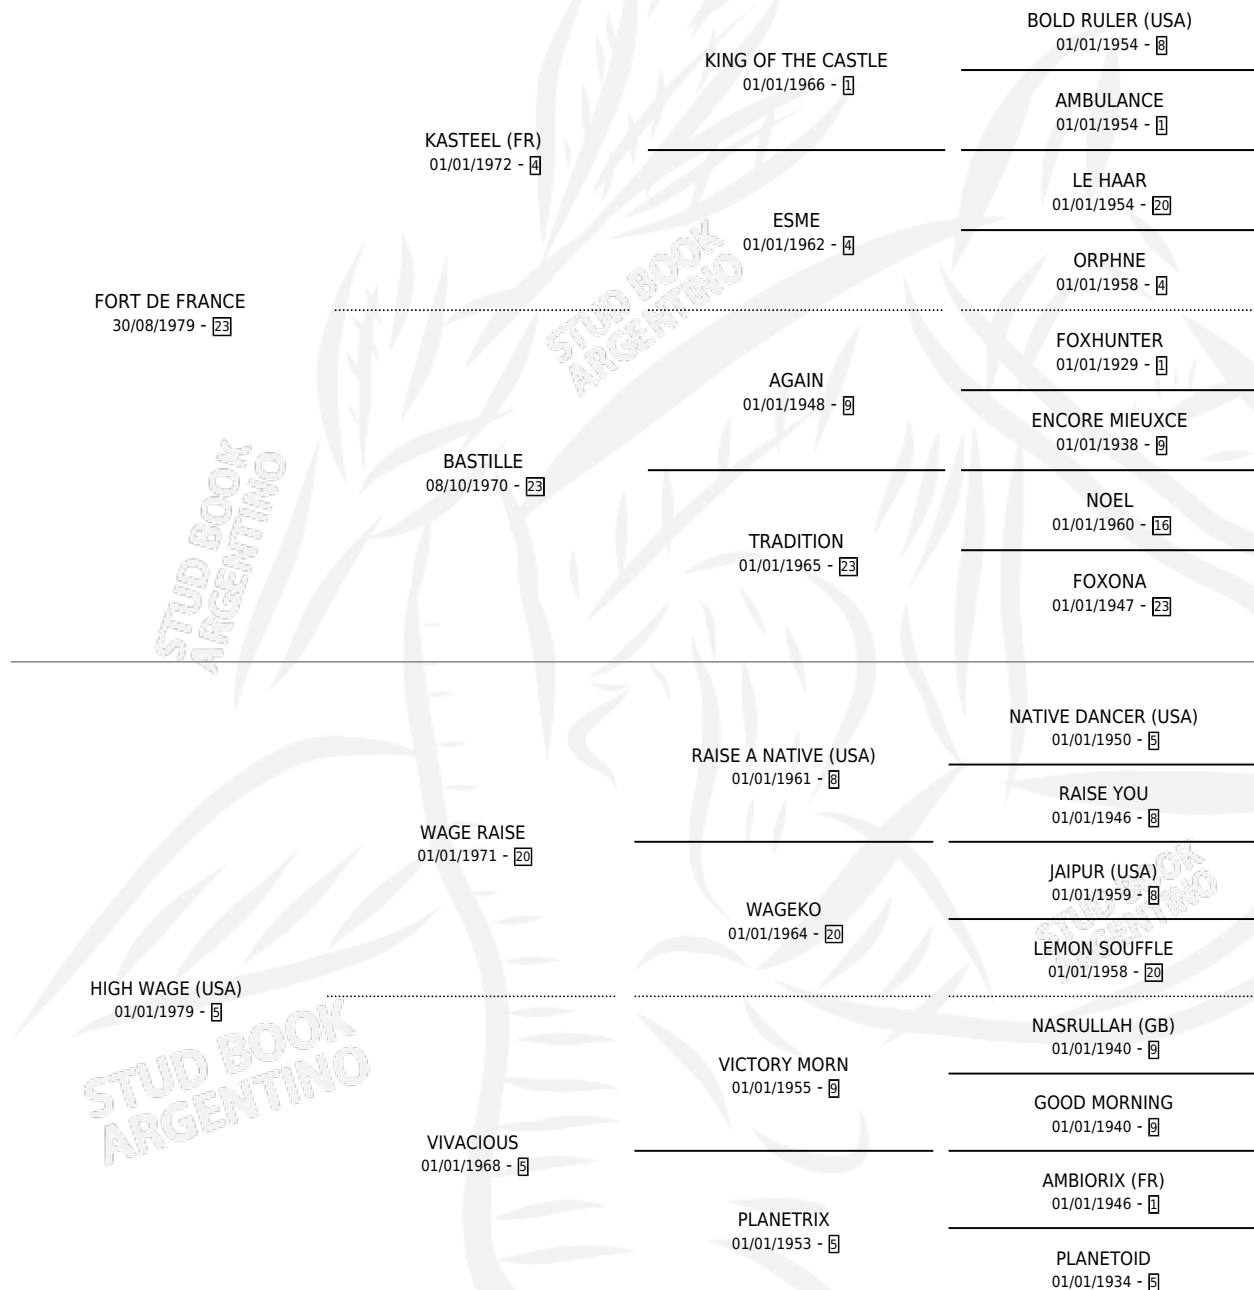

HIGH FIDELITY

por FORT DE FRANCE y HIGH WAGE (USA) por WAGE RAISE

Argentina · Hembra · Zaino Doradillo · SP · 15/10/1985
Familia 5-f · Volumen 32

ESTADO

TIPIFICACIÓN SANGUÍNEA	✓
TIPIFICACIÓN POR ADN	X
PASAPORTE	X
IDENTIFICACIÓN POR MICROCHIP	X
REPRODUCTOR	✓

Lugar de nacimiento: La Quebrada

Criador: Ceriani Cernadas Hernan y Ferrer Reyes Sara Ceriani De

PEDIGREE