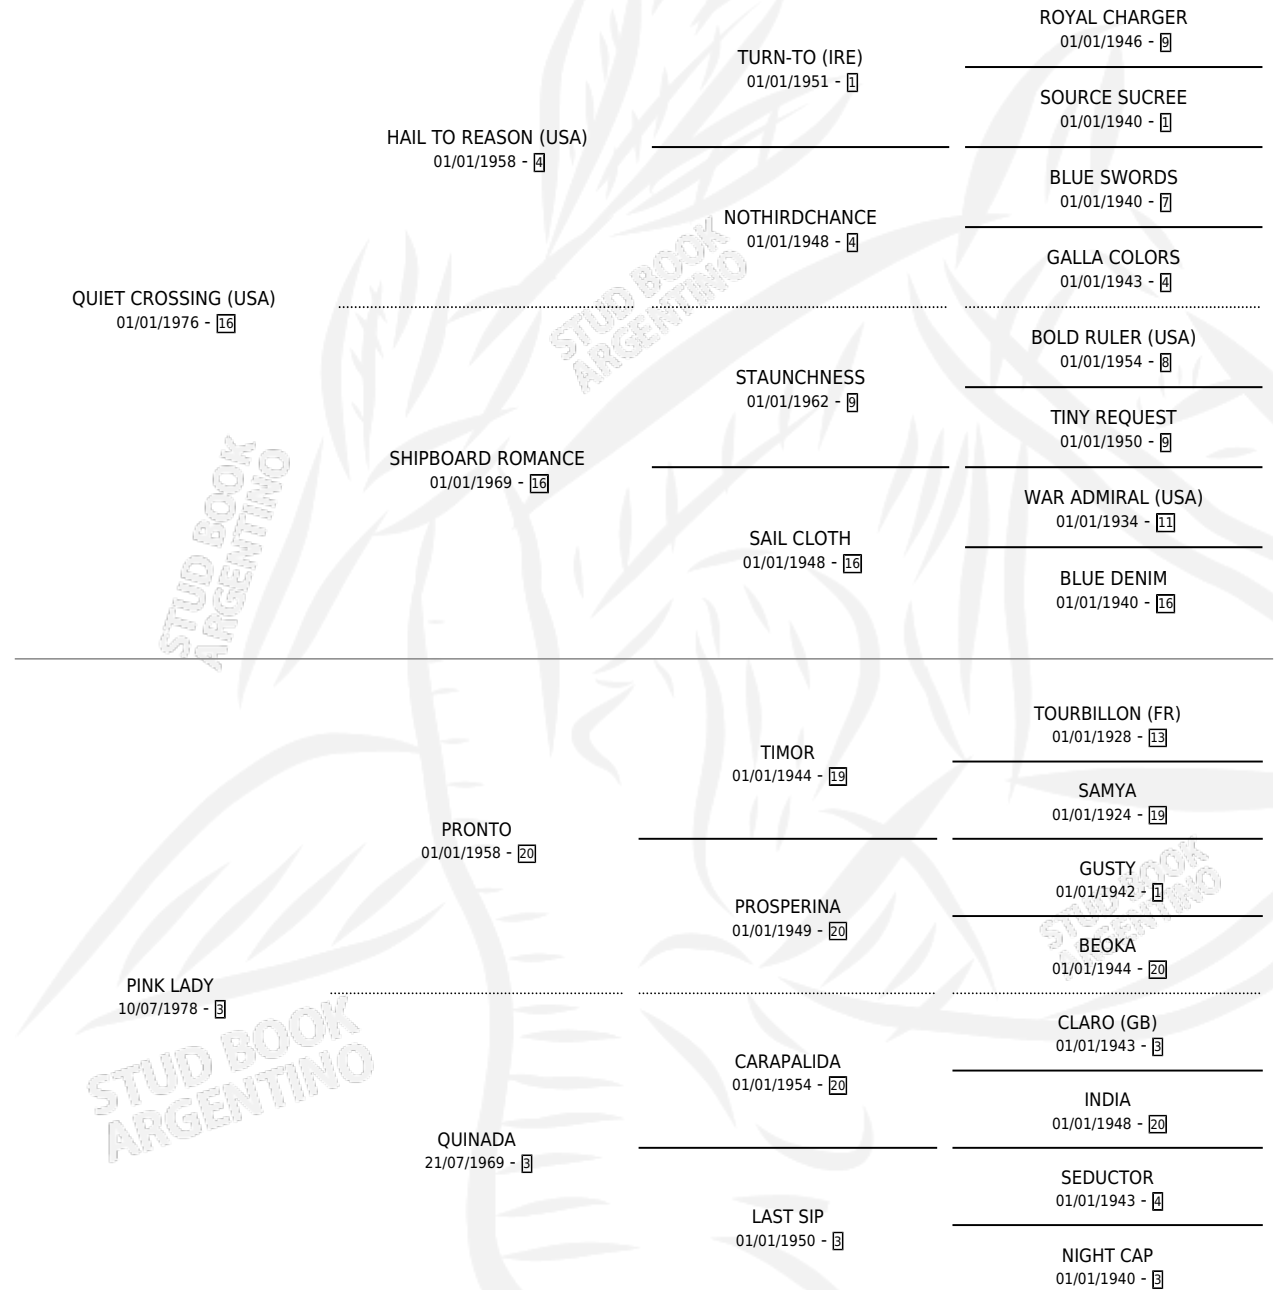

QUICK SIP

por QUIET CROSSING (USA) y PINK LADY por PRONTO

Argentina · Macho · Zaino · SP · 22/10/1985
Familia 3-e · Volumen 32

ESTADO

TIPIFICACIÓN SANGUÍNEA	X
TIPIFICACIÓN POR ADN	X
PASAPORTE	X
IDENTIFICACIÓN POR MICROCHIP	X
REPRODUCTOR	X

Lugar de nacimiento: Melincue

Criador: Sin dato

PEDIGREE