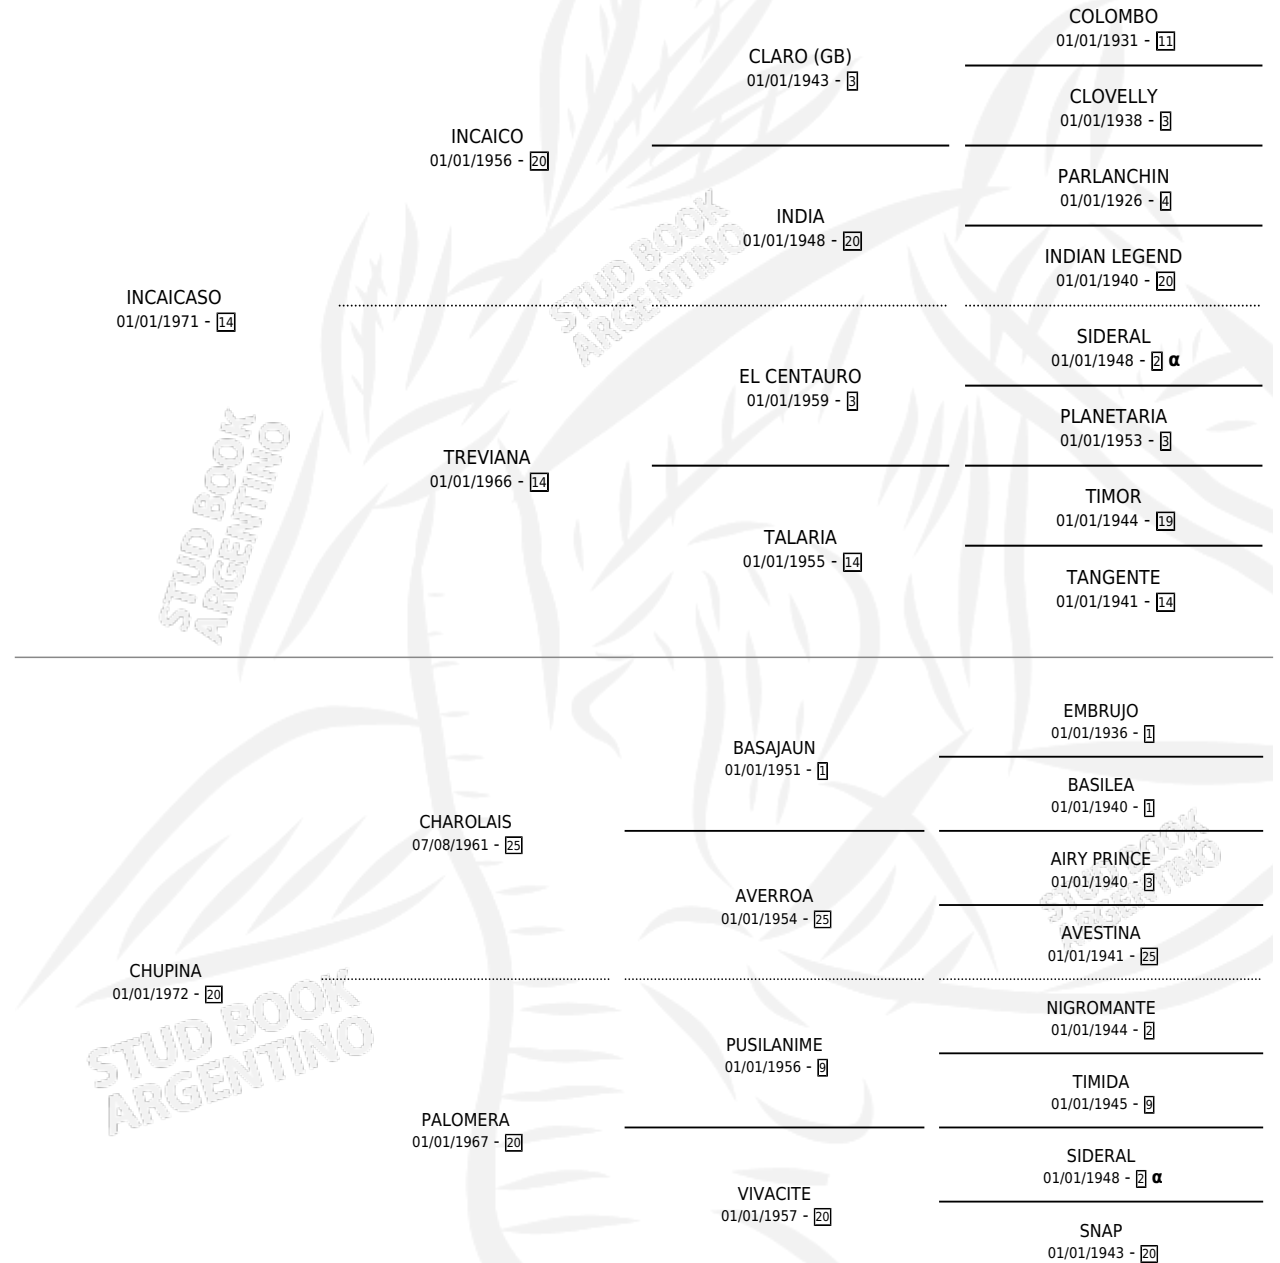

# CHUZO CORONDA

por INCAICASO y CHUPINA por CHAROLAIS

Argentina · Macho · Alazan · SP · 20/09/1985  
Familia 20-a · Volumen 32

## ESTADO

TIPIFICACIÓN SANGUÍNEA	X
TIPIFICACIÓN POR ADN	X
PASAPORTE	X
IDENTIFICACIÓN POR MICROCHIP	X
REPRODUCTOR	X

**Lugar de nacimiento:** El Puesto

**Criador:** Sin dato

## PEDIGREE

INBREEDING :  $\alpha$