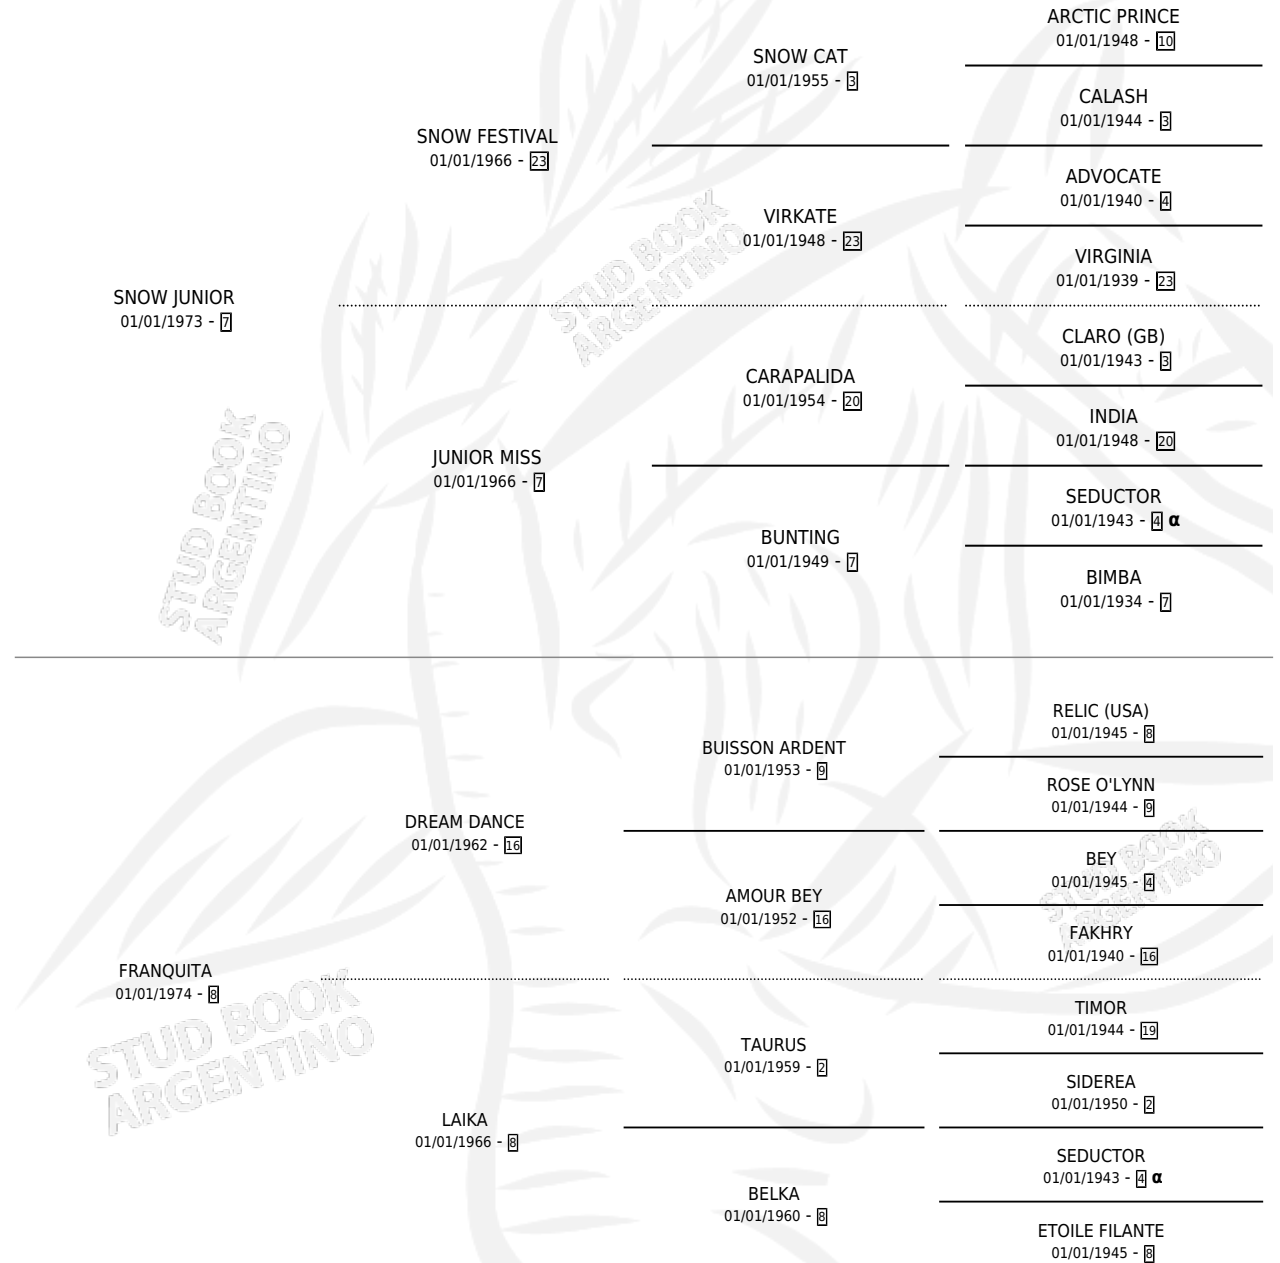

SNOW LIGERA

por SNOW JUNIOR y FRANQUITA por DREAM DANCE

Argentina · Hembra · Alazan · SP · 23/10/1985
Familia 8-g · Volumen 32

ESTADO

TIPIFICACIÓN SANGUÍNEA	✓
TIPIFICACIÓN POR ADN	X
PASAPORTE	X
IDENTIFICACIÓN POR MICROCHIP	X
REPRODUCTOR	✓

Lugar de nacimiento: El Caudillo

Criador: Sin dato

~

HIJOS

	MACHOS	HEMBRAS
3 NACIERON	1	2
3 CORRIERON	1	2

SIN ACTUACIONES

PEDIGREE

INBREEDING : α