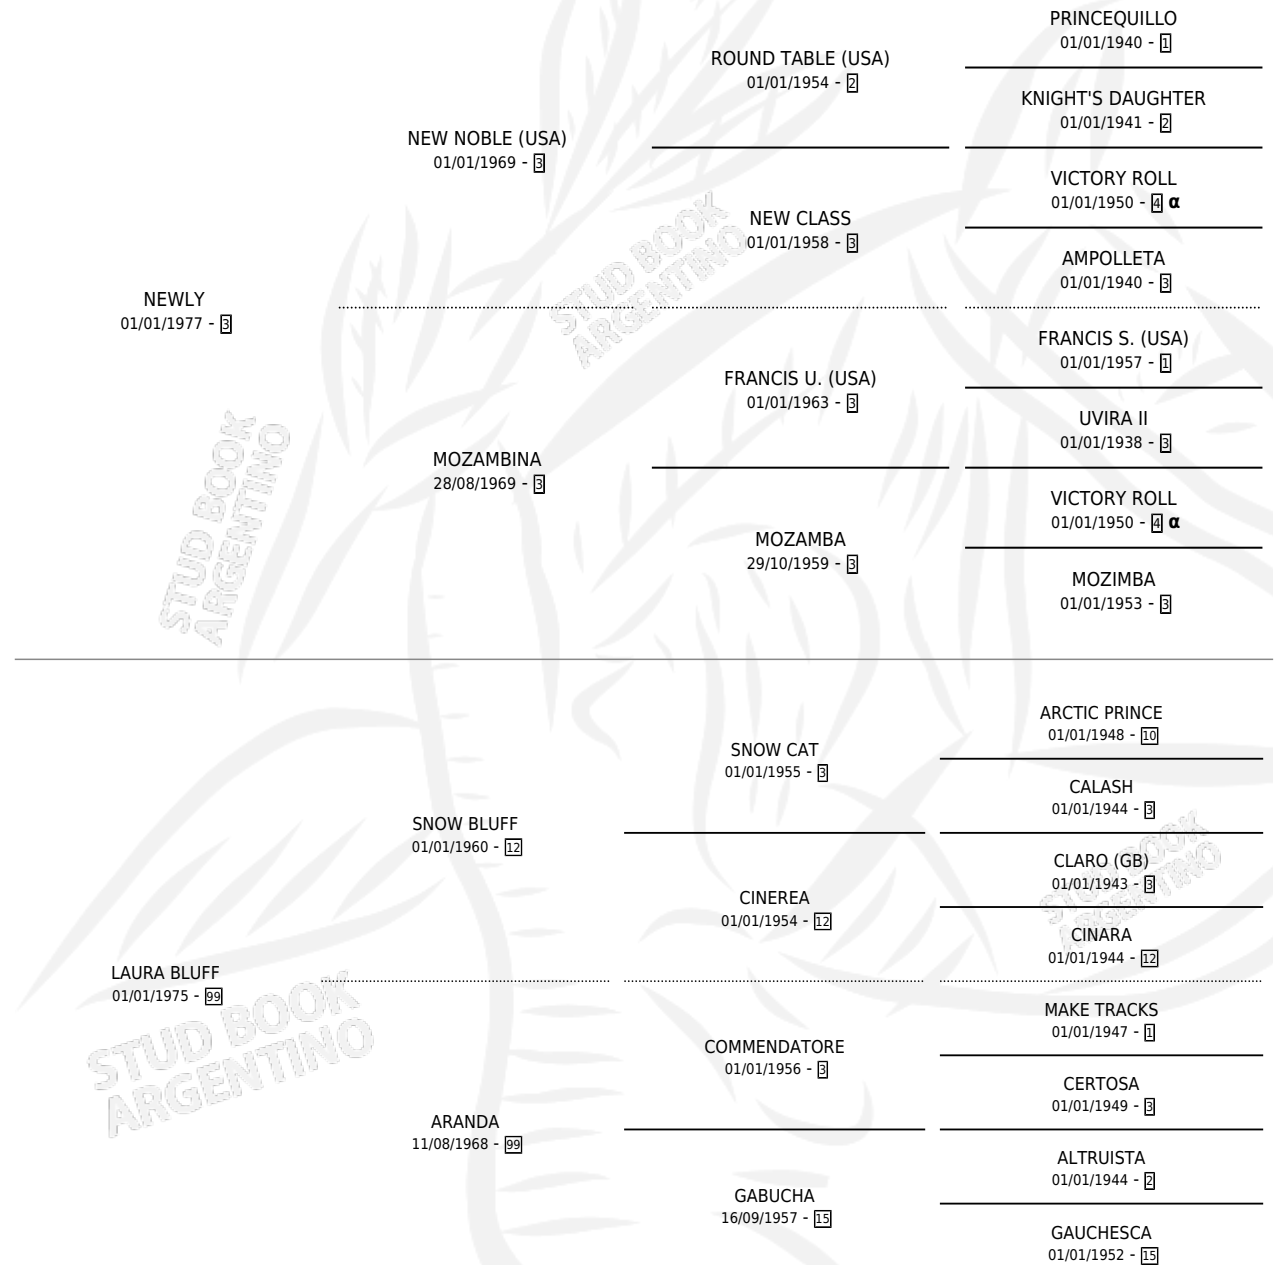

NEWLY BRAVE

por **NEWLY** y **LAURA BLUFF** por **SNOW BLUFF**

Argentina · Macho · Zaino · SP · 22/10/1985
Familia 99 · Volumen 32

ESTADO

TIPIFICACIÓN SANGUÍNEA	X
TIPIFICACIÓN POR ADN	X
PASAPORTE	X
IDENTIFICACIÓN POR MICROCHIP	X
REPRODUCTOR	X

Lugar de nacimiento: El Caudillo

Criador: Sin dato

PEDIGREE

INBREEDING : α

NEWLY BRAVE

Datos oficiales del Stud Book Argentino

Documento generado el 12/05/2026

studbook.org.ar