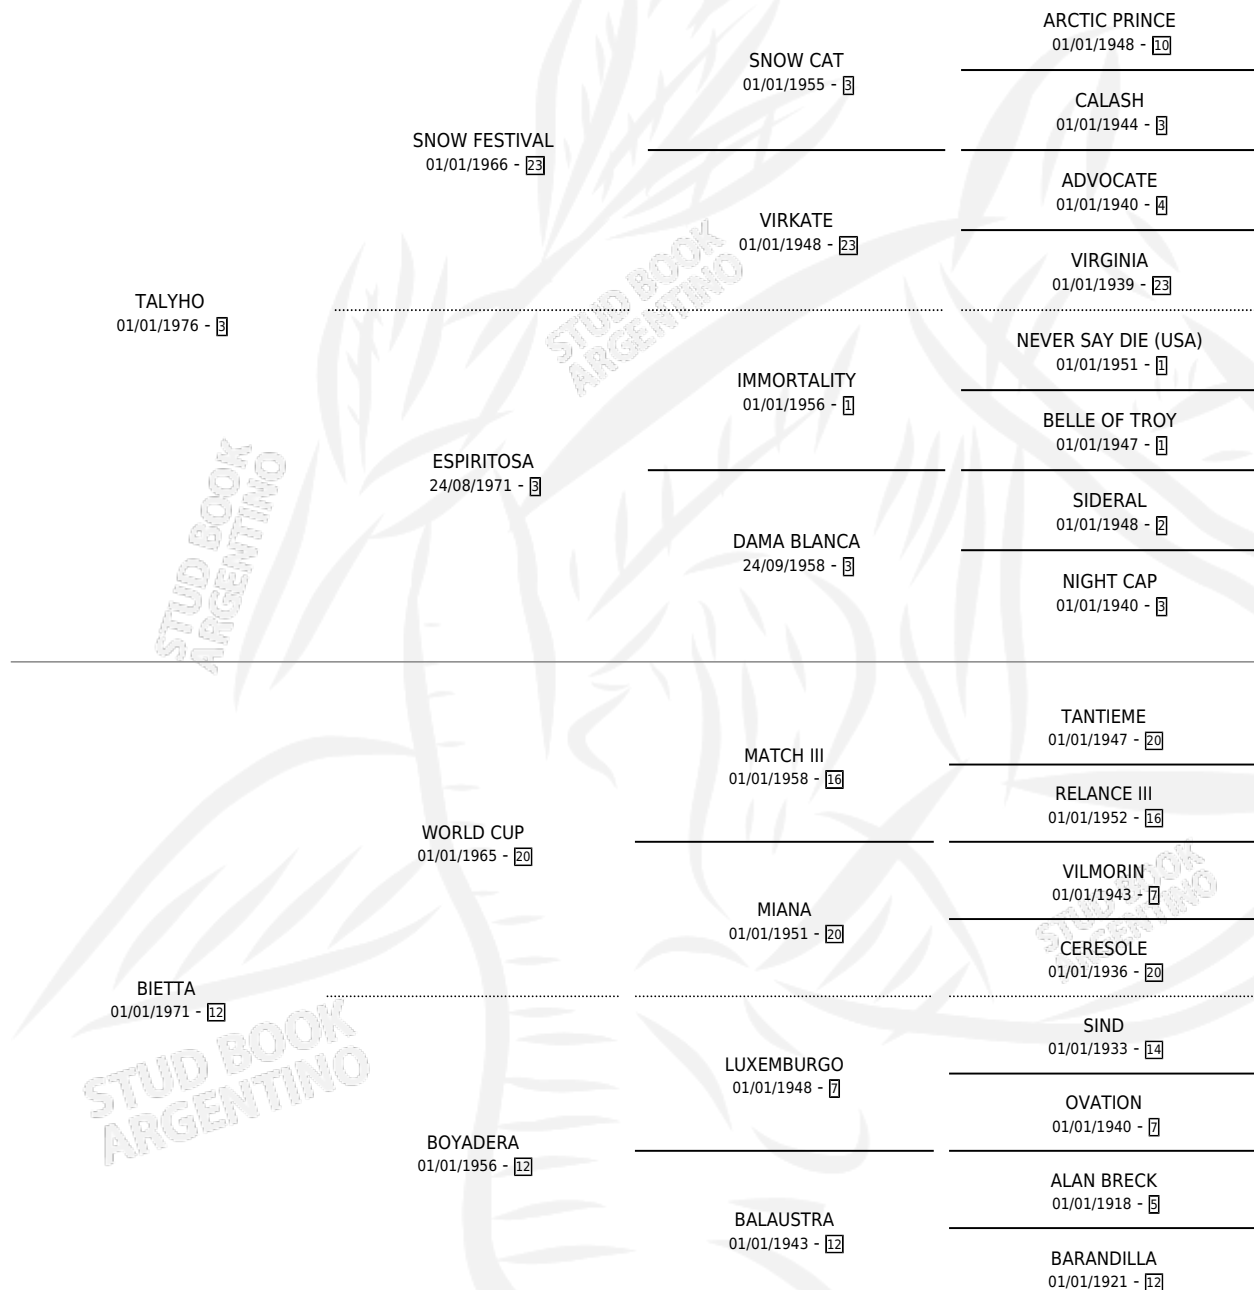

BETTALIANA

por TALYHO y BIETTA por WORLD CUP

Argentina · Hembra · Alazan · SP · 05/10/1985
Familia 12-g · Volumen 32

ESTADO

TIPIFICACIÓN SANGUÍNEA	✓
TIPIFICACIÓN POR ADN	X
PASAPORTE	X
IDENTIFICACIÓN POR MICROCHIP	X
REPRODUCTOR	✓

Lugar de nacimiento: Miguel Angel

Criador: Sin dato

~

HIJOS

	MACHOS	HEMBRAS
3 NACIERON	3	0
3 CORRIERON	3	0

SIN ACTUACIONES

PEDIGREE

CAMPAÑA

Solo carreras oficiales de Argentina

POR EDAD

EDAD	CC	1°	2°	3°	4°	5°	NP	CLC	CLG	CLCG1	CLGG1	IMPORTE	GANANCIA / CC
2 AÑOS	1	0	0	0	0	1	0	0	0	0	0	\$0	\$0
3 AÑOS	3	0	0	1	0	0	2	0	0	0	0	\$0	\$0
4 AÑOS	4	1	0	0	0	0	3	0	0	0	0	\$0	\$0
TOTALES	8	1	0	1	0	1	5	0	0	0	0	\$0	\$0
%		12.5%	0.0%	12.5%	0.0%	12.5%	62.5%	0.0%	0.0%	0.0%	0.0%		